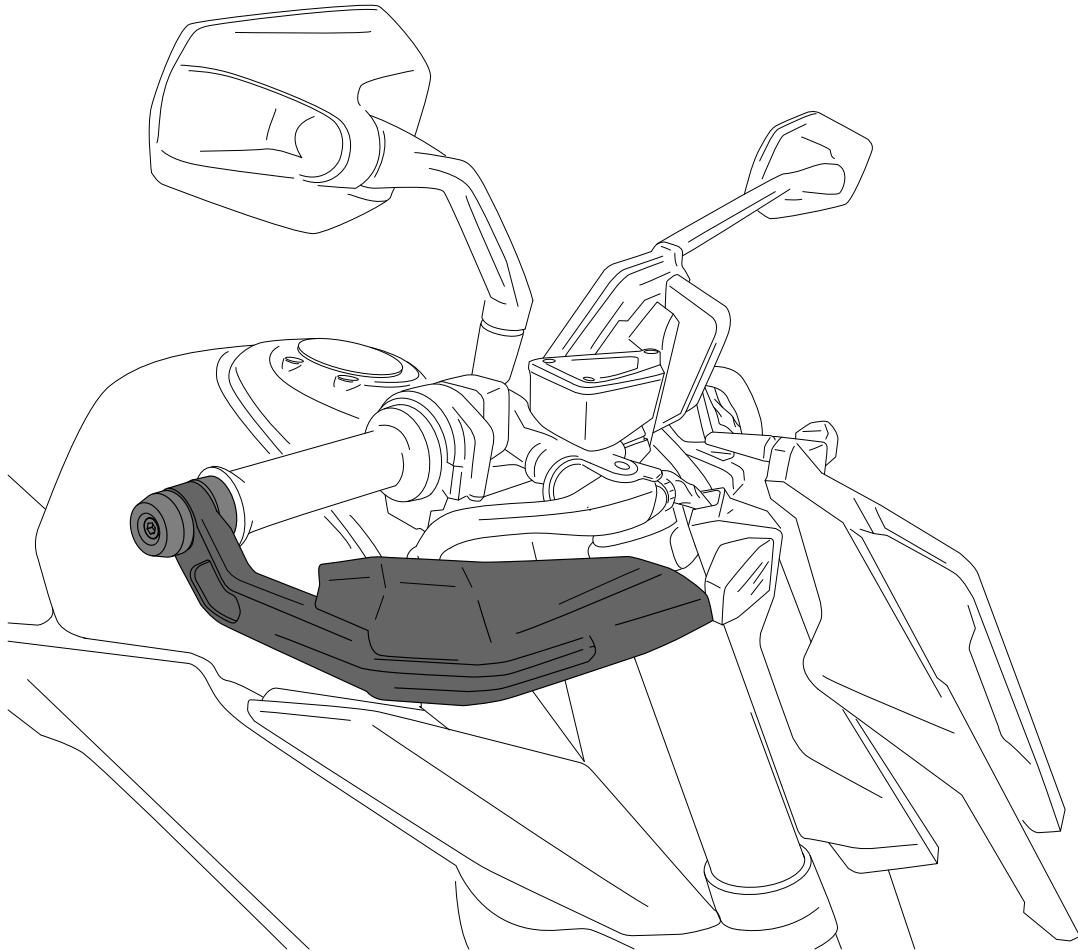

UNIVERSAL

REF 22056N

PARAMANOS AVANT / AVANT HANDSGUARD

1 Person

15 min

EASY

CONSULTAR EN NUESTRA PAGINA WEB LA DISPONIBILIDAD DEL VIDEO DE MONTAJE DE ESTA REFERENCIA.

CONSULT OUR WEBSITE THE VIDEO MOUNT AVAILABILITY OF THIS REFERENCE.

UNIVERSAL

REF
22056N

INSTRUCCIONES DE MONTAJE - MOUNTING INSTRUCTIONS - MONTAGEANLEITUNG

Para manillares con diámetro interior entre 13 y 18 mm. Usar los casquillos necesarios en función del **DIÁMETRO INTERIOR**.
For handlebars with **INNER DIAMETER** between 13 and 18 mm. Use the necessary **spacers** according to the inner diameter.