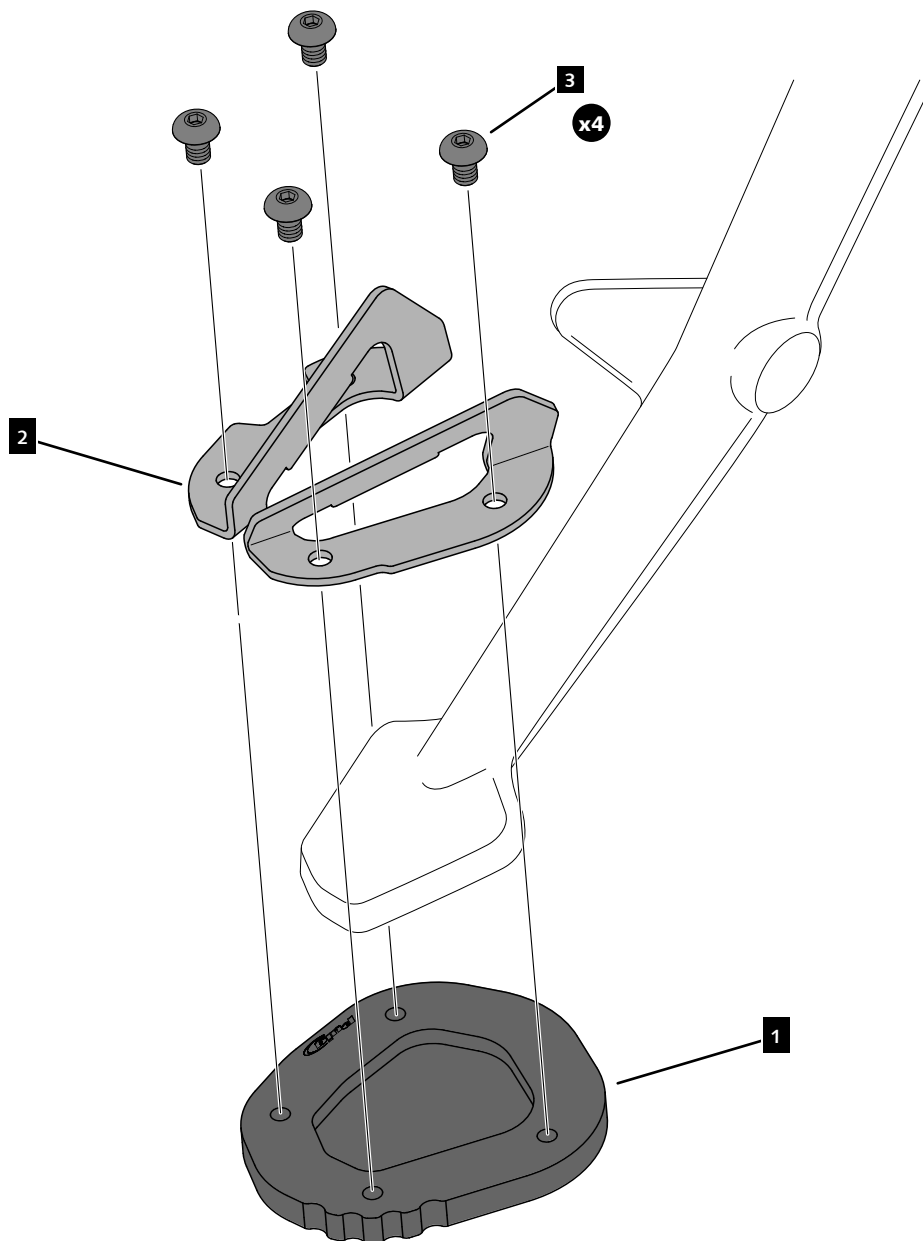

## BMW R12 NINE-T '24

REF 22036N

EXTENSIÓN PATA DE CABRA / KICKSTAND EXTENSION

1 Person

5 min

EASY

N° 3

ID.	PIEZA / PART	DESCRIPCIÓN	DESCRIPTION	QTY.
1		Base aluminio	Aluminum base	1
2		Chapa superior	Upper plate	1
3		Tornillo M5x8 DIN1001 INOX	M5x8 DIN1001 INOX screw	4

## BMW R12 NINE-T '24

REF  
22036N

INSTRUCCIONES DE MONTAJE - MOUNTING INSTRUCTIONS

**CONSULTAR EN NUESTRA PAGINA WEB LA DISPONIBILIDAD  
DEL VIDEO DE MONTAJE DE ESTA REFERENCIA.  
CONSULT OUR WEBSITE THE VIDEO MOUNT AVAILABILITY OF  
THIS REFERENCE.**