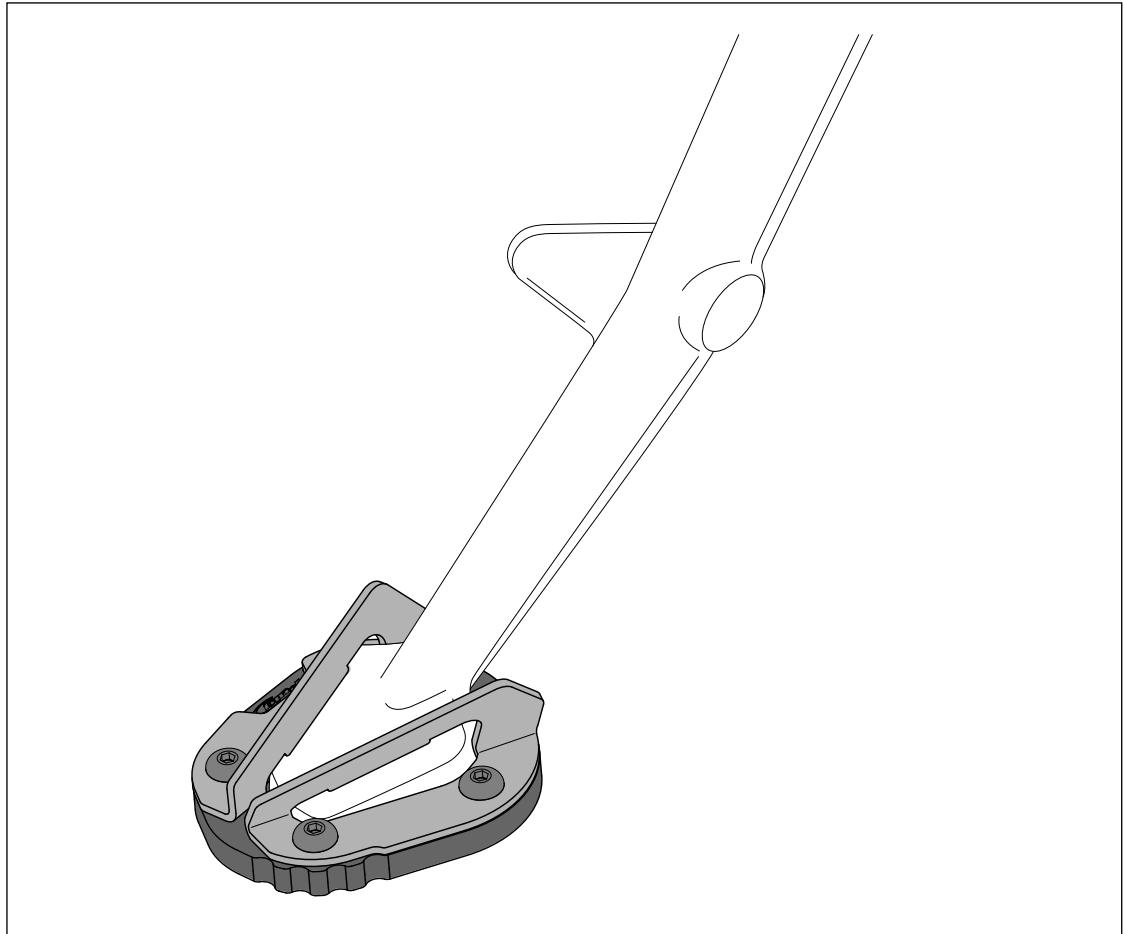

## BMW R12 NINE-T '24

REF 22036N

EXTENSIÓN PATA DE CABRA / KICKSTAND EXTENSION

1 Person

5 min

EASY

N° 3

ID.	PIEZA / PART	DESCRIPCIÓN	DESCRIPTION	QTY.
1		Base aluminio	Aluminum base	1
2		Chapa superior	Upper plate	1
3		Tornillo M5x8 DIN1001 INOX	M5x8 DIN1001 INOX screw	4

## BMW R12 NINE-T '24

REF  
22036N

INSTRUCCIONES DE MONTAJE - MOUNTING INSTRUCTIONS

**CONSULTAR EN NUESTRA PAGINA WEB LA DISPONIBILIDAD  
DEL VIDEO DE MONTAJE DE ESTA REFERENCIA.  
CONSULT OUR WEBSITE THE VIDEO MOUNT AVAILABILITY OF  
THIS REFERENCE.**