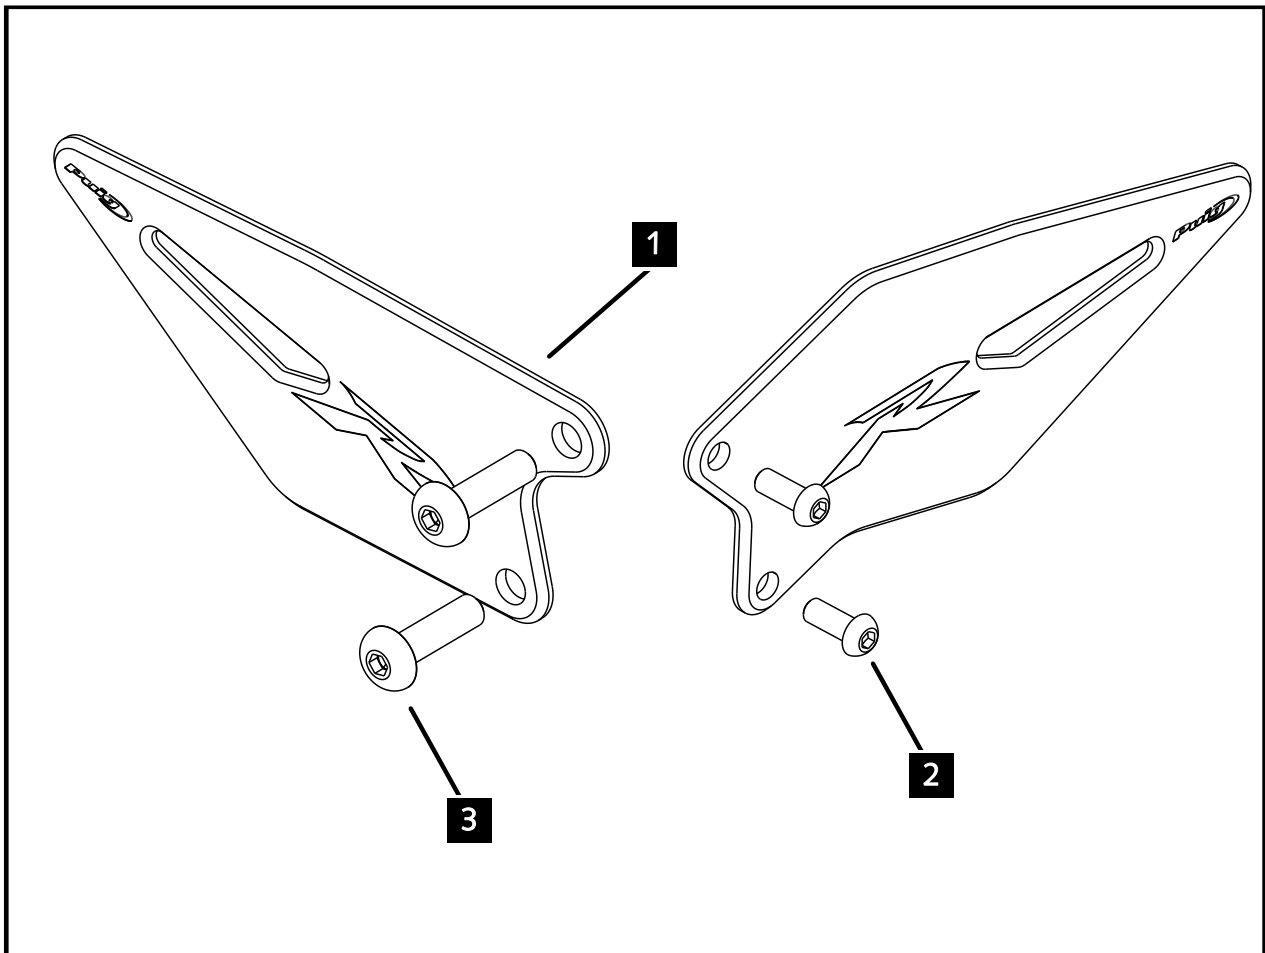

PLACAS DE TALON - KAWASAKI NINJA ZX-6R '24
HEEL PLATES - KAWASAKI NINJA ZX-6R '24

REF 22008N

M O U N T I N G I N S T R U C T I O N S

1 Person

15 min

EASY

ID.	DESCRIPCIÓN	DESCRIPTION	QTY.
1	Placa de talon	Heel plates	2
2	Tornillo M6x16 ISO7380	M6x16 ISO7380 screw	2
3	Tornillo M8x30 ISO7380	M8x30 ISO7380 screw	2