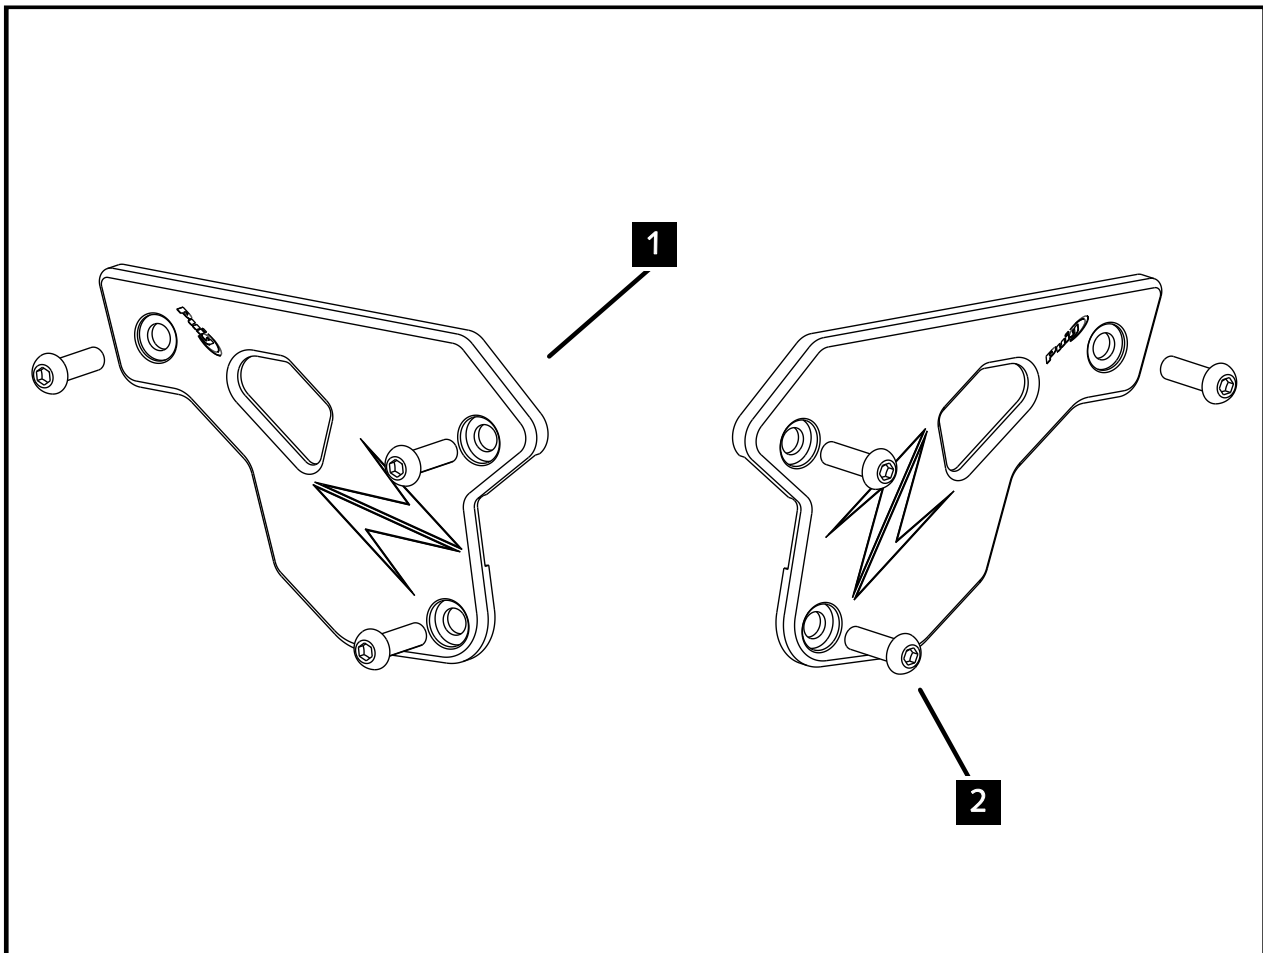

**PLACAS DE TALON - KAWASAKI Z900 '17-  
HEEL PLATES - KAWASAKI Z900 '17-**

REF 22007N

**M O U N T I N G I N S T R U C T I O N S**

1 Person

15 min

EASY

ID.	DESCRIPCIÓN	DESCRIPTION	QTY.
1	Placa de talon	Heel plates	2
2	Tornillo M6x20 ISO7380	M6x20 ISO7380 screw	6