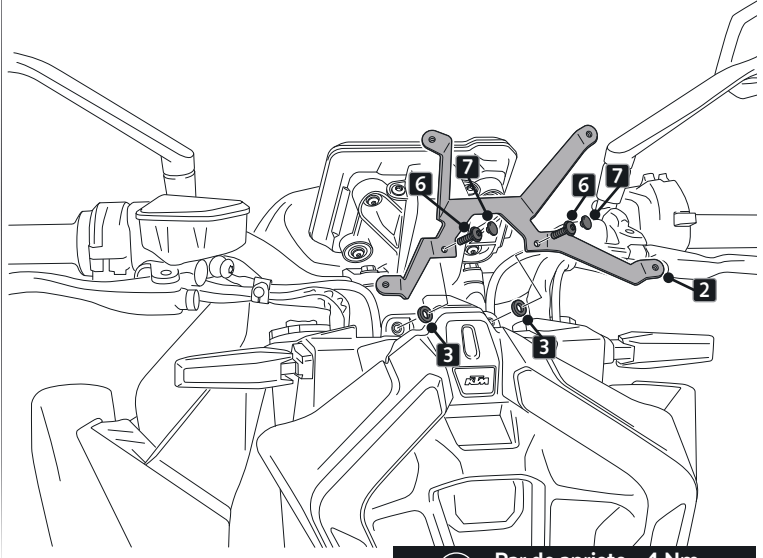

ID	PIEZA/PART	DESCRIPCIÓN	DESCRIPTION	QTY	REF
1		Cúpula Sport	Sport Screen	1	11009W/H/F/N/J/ C/TM3
2		Soporte central	Central support	1	SOPOR1P3--21995
3		Arandela de Nylon M5	M5 Nylon washer	2	ARNV00000000245
4		Silentblock Ø9 xØ6 x8mm	Ø9 xØ6 x8mm Silentblock	4	AROPASACABLES-3
5		Casquillo con valona Ø12xØ6,8x7,3	Ø12xØ6,8x7,3 Bush with flange	4	CASQUI-1A---750
6		Tornillo Allen M5x12 Ø11 ISO 7380	M5x12 Ø11 ISO 7380 Allen screw	8	TORNI-AI----520
7		Tapón tornillo M5 ISO 7380	M5 ISO 7380 screw cap	8	TAPON-----85

KTM 990 DUKE '24-

INSTRUCCIONES DE MONTAJE - MOUNTING INSTRUCTIONS - MONTAGEANLEITUNG

1

**DISASSEMBLY
DESMONTAJE**

2

**ASSEMBLY
MONTAJE**

6  Par de apriete - 4 Nm
Tightening torque - 4Nm

3

**ASSEMBLY
MONTAJE**

6  Par de apriete - 3,5 Nm
Tightening torque - 3,5Nm