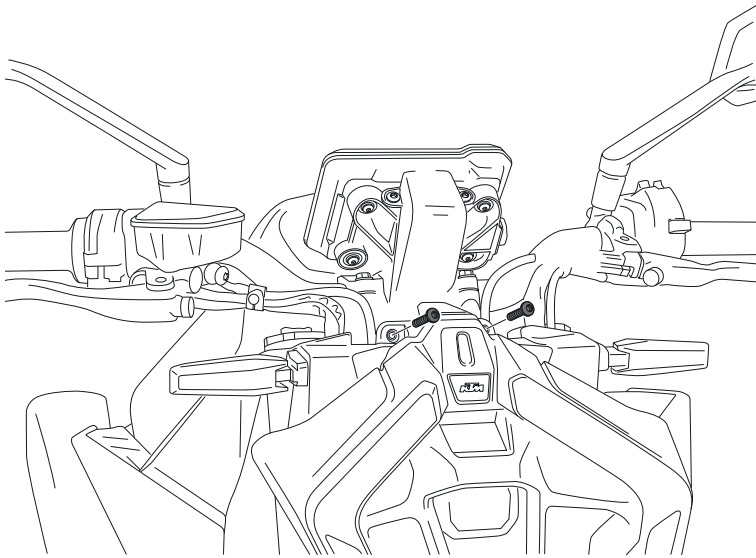

KTM 990 DUKE '24-

INSTRUCCIONES DE MONTAJE - MOUNTING INSTRUCTIONS - MONTAGEANLEITUNG

1

**DISASSEMBLY
DESMONTAJE**