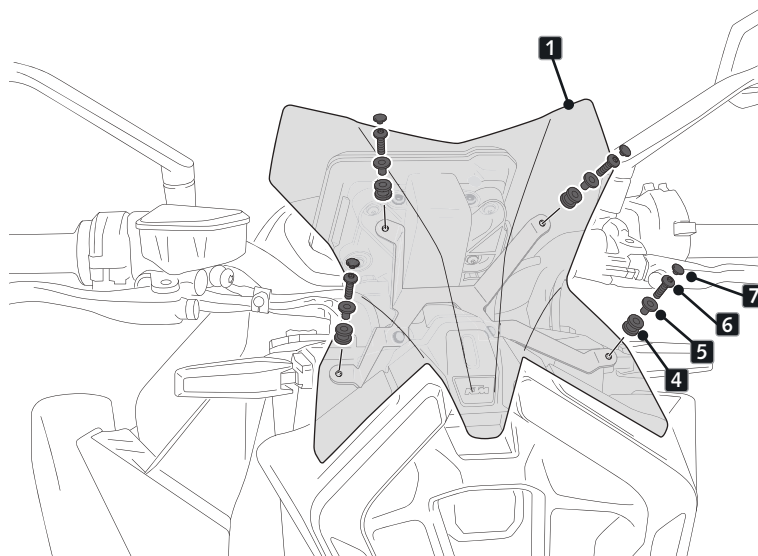

ID	PIEZA/PART	DESCRIPCIÓN	DESCRIPTION	QTY	REF
1		Cúpula Sport	Sport Screen	1	11009W/H/F/N/J/ C/TM3
2		Soporte central	Central support	1	SOPOR1P3--21995
3		Arandela de Nylon M5	M5 Nylon washer	2	ARNV00000000245
4		Silentblock Ø9 xØ6 x8mm	Ø9 xØ6 x8mm Silentblock	4	AROPASACABLES-3
5		Casquillo con valona Ø12xØ6,8x7,3	Ø12xØ6,8x7,3 Bush with flange	4	CASQUI-1A---750
6		Tornillo Allen M5x12 Ø11 ISO 7380	M5x12 Ø11 ISO 7380 Allen screw	8	TORNI-AI----520
7		Tapón tornillo M5 ISO 7380	M5 ISO 7380 screw cap	8	TAPON-----85

KTM 990 DUKE '24-

INSTRUCCIONES DE MONTAJE - MOUNTING INSTRUCTIONS - MONTAGEANLEITUNG

1

**DISASSEMBLY
DESMONTAJE**

2

**ASSEMBLY
MONTAJE**

6  Par de apriete - 4 Nm
Tightening torque - 4Nm

3

**ASSEMBLY
MONTAJE**

6  Par de apriete - 3,5 Nm
Tightening torque - 3,5Nm