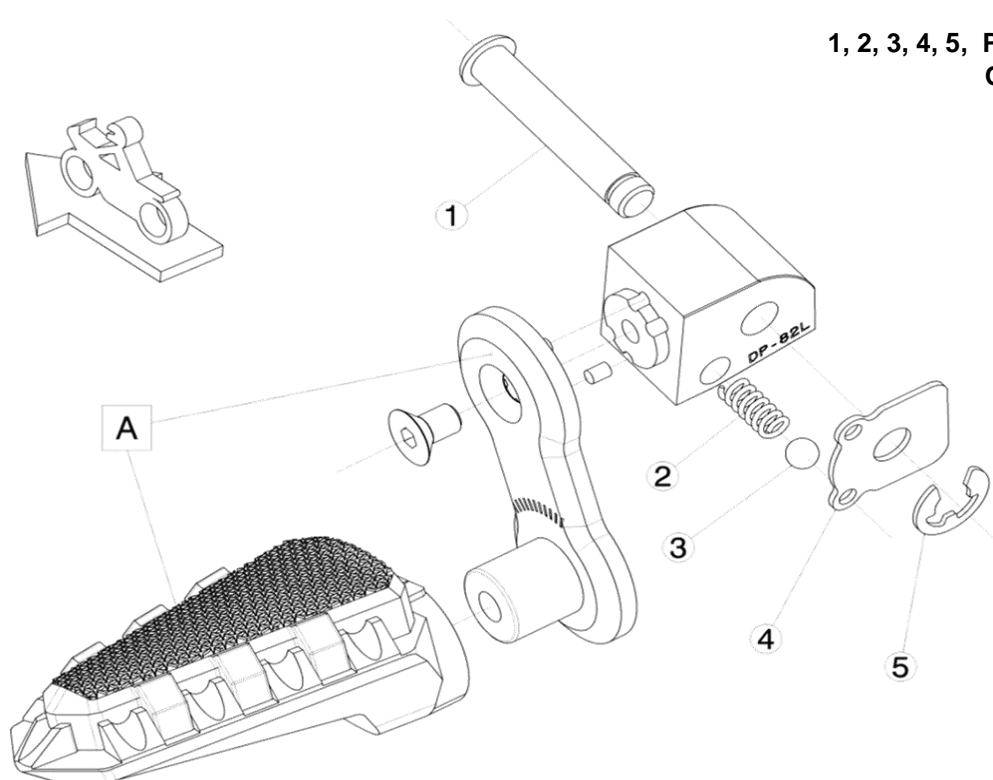

SUZUKI GSX-S 1000GT / GX '24>

REF 21971N

DESPLAZADOR ESTRIBERA PASAJERO / PASSENGER FOOTPEG EXTENSION

LADO DERECHO
RIGHT SIDE
RECHTS SEITE

1, 2, 3, 4, 5, Piezas originales / Original Parts

A, Piezas no suministradas con esta referencia / Parts not supplied with this reference

LADO IZQUIERDO
LEFT SIDE
LINKS SEITE

1, 2, 3, 4, 5, Piezas originales
Original Parts

A, Piezas no suministradas con esta referencia / Parts not supplied with this reference