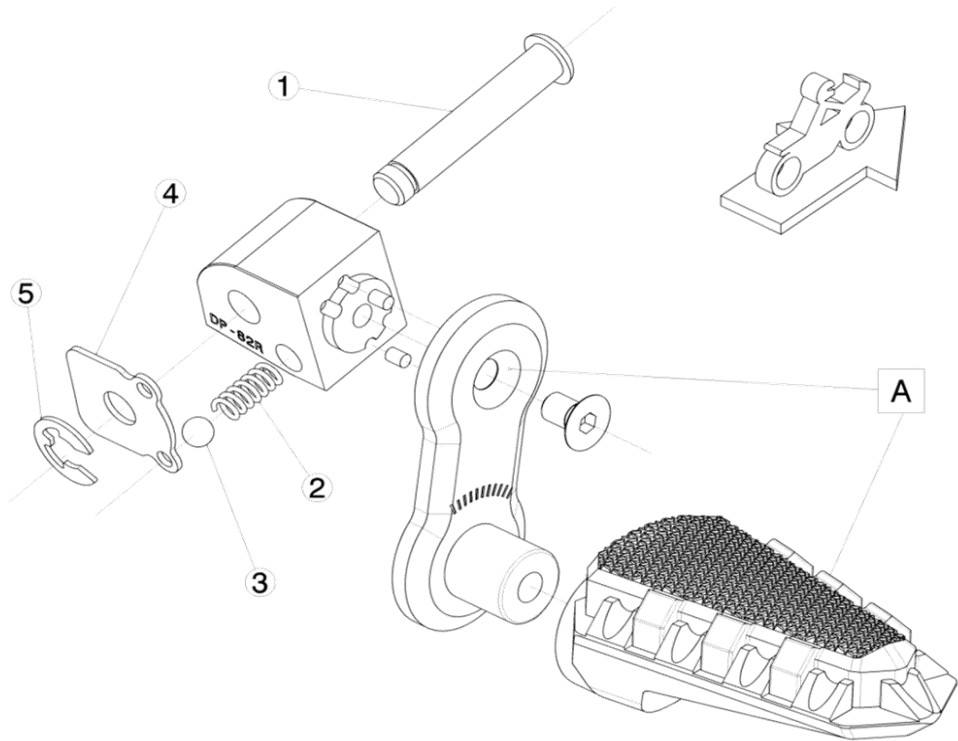

SUZUKI GSX-S 1000GT / GX '24>

REF 21971N

DESPLAZADOR ESTRIBERA PASAJERO / PASSENGER FOOTPEG EXTENSION

LADO DERECHO
RIGHT SIDE
RECHTS SEITE

1, 2, 3, 4, 5, Piezas originales / Original Parts

A, Piezas no suministradas con esta referencia / Parts not supplied with this reference

LADO IZQUIERDO
LEFT SIDE
LINKS SEITE

1, 2, 3, 4, 5, Piezas originales
Original Parts

A, Piezas no suministradas con esta referencia / Parts not supplied with this reference