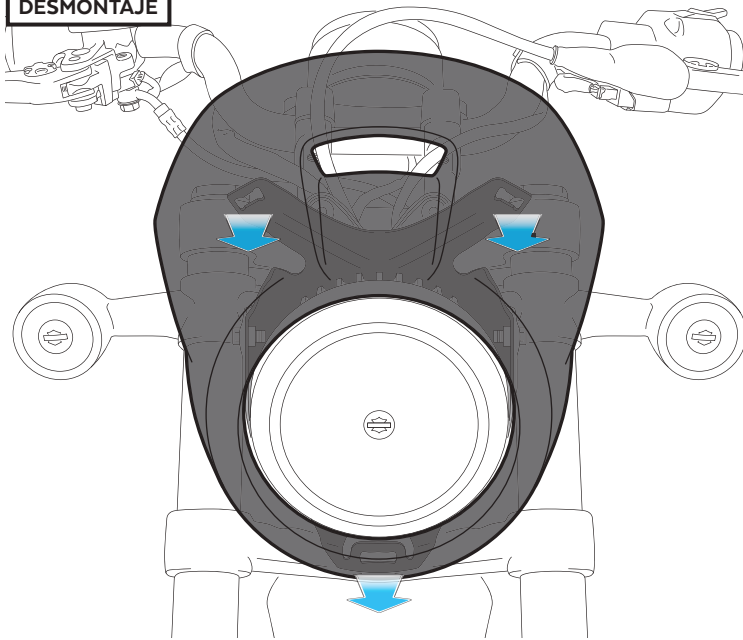

HARLEY DAVIDSON NIGHTSTER '24-

M O U N T I N G I N S T R U C T I O N S

REF 21957

SEMIFAIRING DARK NIGHT MODEL / SEMICARENADO DARK NIGHT

ID	PIEZA/PART	DESCRIPCIÓN	DESCRIPTION	QTY	REF
1		Cúpula	Screen	1	10904H/FM3
2		Semicarenado	Semifairing	1	10903NM3
3		Soporte superior derecho	Right upper support	1	SOPOR3P5SR21957
4		Soporte superior izquierdo	Left Upper support	1	SOPOR3P5SL21957
5		Soporte inferior	Lower support	1	SOPOR3P5-I21957
6		Tuerca de clip M6	M6 clip nut	1	TUERCA-TRT-M6--
7		Tornillo allen M6x16 Ø14 ISO7380	M6x16 Ø14 ISO7380 Allen screw	1	TORNI-I7380-403
8		Silentblock M5	M5 silentblock	7	SILENBTM5-046/1
9		Arandela nylon M5	M5 Nylon washer	7	ARNV000000000245
10		Silentblock Ø12xØ6x9	Ø12xØ6x9 Silentblock	4	AROPASACABLES-1
11		Casquillo con valona Ø12xØ6,8x7,3	Ø12xØ6,8x7,3 Bush with flange	4	CASQUI-1A---750
12		Tornillo Allen M5x16 Ø11 ISO 7380	M5x16 Ø11 ISO 7380 allen screw	11	TORNI-I7380-493
13		Tapón tornillo M5 ISO 7380	M5 ISO 7380 screw cap	11	TAPON-----85

HARLEY DAVIDSON NIGHTSTER '24-

INSTRUCCIONES DE MONTAJE - MOUNTING INSTRUCTIONS - MONTAGEANLEITUNG

1

DISASSEMBLY
DESMONTAJE

2

DISASSEMBLY
DESMONTAJE

3

ASSEMBLY
MONTAJE

A PIEZA ORIGINAL
ORIGINAL PART

A Par de apriete - 9 Nm
Tightening torque - 9Nm

4

ASSEMBLY
MONTAJE

HARLEY DAVIDSON NIGHTSTER '24-

INSTRUCCIONES DE MONTAJE - MOUNTING INSTRUCTIONS - MONTAGEANLEITUNG

5

ASSEMBLY
MONTAJE