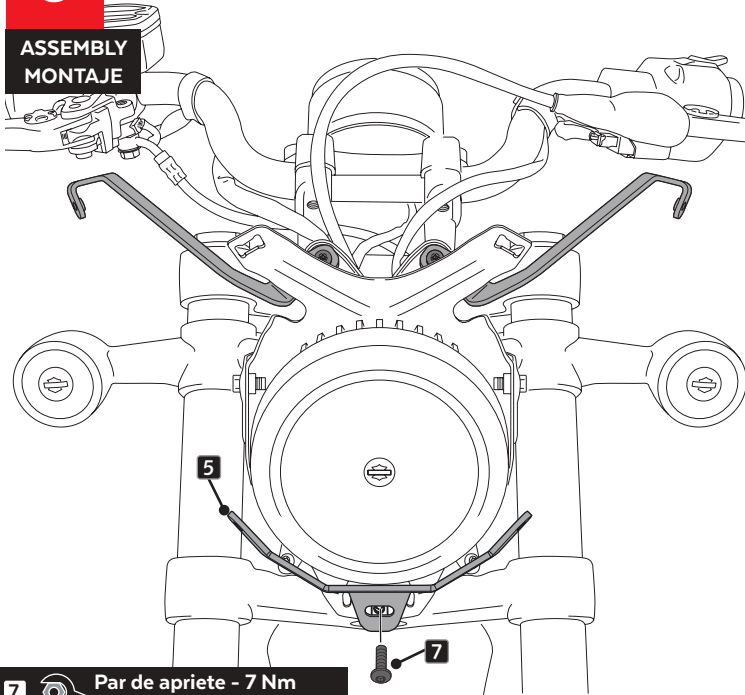

HARLEY DAVIDSON NIGHTSTER '24-

M O U N T I N G I N S T R U C T I O N S

REF 21957

SEMIFAIRING DARK NIGHT MODEL / SEMICARENADO DARK NIGHT

ID	PIEZA/PART	DESCRIPCIÓN	DESCRIPTION	QTY	REF
1		Cúpula	Screen	1	10904H/FM3
2		Semicarenado	Semifairing	1	10903NM3
3		Soporte superior derecho	Right upper support	1	SOPOR3P5SR21957
4		Soporte superior izquierdo	Left Upper support	1	SOPOR3P5SL21957
5		Soporte inferior	Lower support	1	SOPOR3P5-I21957
6		Tuerca de clip M6	M6 clip nut	1	TUERCA-TRT-M6--
7		Tornillo allen M6x16 Ø14 ISO7380	M6x16 Ø14 ISO7380 Allen screw	1	TORNI-I7380-403
8		Silentblock M5	M5 silentblock	7	SILENBTM5-046/1
9		Arandela nylon M5	M5 Nylon washer	7	ARNV000000000245
10		Silentblock Ø12xØ6x9	Ø12xØ6x9 Silentblock	4	AROPASACABLES-1
11		Casquillo con valona Ø12xØ6,8x7,3	Ø12xØ6,8x7,3 Bush with flange	4	CASQUI-1A---750
12		Tornillo Allen M5x16 Ø11 ISO 7380	M5x16 Ø11 ISO 7380 allen screw	11	TORNI-I7380-493
13		Tapón tornillo M5 ISO 7380	M5 ISO 7380 screw cap	11	TAPON-----85

A PIEZA ORIGINAL
ORIGINAL PART

A Par de apriete - 9 Nm
Tightening torque - 9Nm

4

ASSEMBLY
MONTAJE

HARLEY DAVIDSON NIGHTSTER '24-

INSTRUCCIONES DE MONTAJE - MOUNTING INSTRUCTIONS - MONTAGEANLEITUNG

5

ASSEMBLY
MONTAJE

7 Par de apriete - 7 Nm
Tightening torque - 7 Nm

6

ASSEMBLY
MONTAJE

7

ASSEMBLY
MONTAJE

SI ES NECESARIO, PARA CENTRAR
EL SEMICARENADO, AJUSTAR
LA POSICIÓN DEL SOPORTE 5

IF IT'S NECESSARY, TO CENTER
THE SEMIFAIRING, ADJUST
THE POSITION OF THE ID5 SUPPORT

12 Par de apriete - 3 Nm
Tightening torque - 3Nm