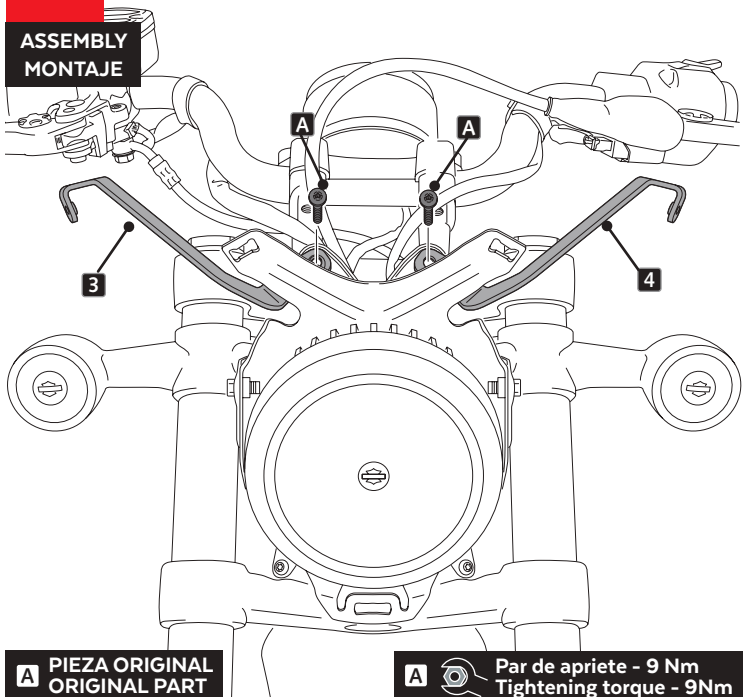

HARLEY DAVIDSON NIGHTSTER '24-

M O U N T I N G I N S T R U C T I O N S

REF 21957

SEMIFAIRING DARK NIGHT MODEL / SEMICARENADO DARK NIGHT

ID	PIEZA/PART	DESCRIPCIÓN	DESCRIPTION	QTY	REF
1		Cúpula	Screen	1	10904H/FM3
2		Semicarenado	Semifairing	1	10903NM3
3		Soporte superior derecho	Right upper support	1	SOPOR3P5SR21957
4		Soporte superior izquierdo	Left Upper support	1	SOPOR3P5SL21957
5		Soporte inferior	Lower support	1	SOPOR3P5-I21957
6		Tuerca de clip M6	M6 clip nut	1	TUERCA-TRT-M6--
7		Tornillo allen M6x16 Ø14 ISO7380	M6x16 Ø14 ISO7380 Allen screw	1	TORNI-I7380-403
8		Silentblock M5	M5 silentblock	7	SILENBTM5-046/1
9		Arandela nylon M5	M5 Nylon washer	7	ARNV000000000245
10		Silentblock Ø12xØ6x9	Ø12xØ6x9 Silentblock	4	AROPASACABLES-1
11		Casquillo con valona Ø12xØ6,8x7,3	Ø12xØ6,8x7,3 Bush with flange	4	CASQUI-1A---750
12		Tornillo Allen M5x16 Ø11 ISO 7380	M5x16 Ø11 ISO 7380 allen screw	11	TORNI-I7380-493
13		Tapón tornillo M5 ISO 7380	M5 ISO 7380 screw cap	11	TAPON-----85

HARLEY DAVIDSON NIGHTSTER '24-

INSTRUCCIONES DE MONTAJE - MOUNTING INSTRUCTIONS - MONTAGEANLEITUNG

1

DISASSEMBLY
DESMONTAJE

2

DISASSEMBLY
DESMONTAJE

3

ASSEMBLY
MONTAJE

A PIEZA ORIGINAL
ORIGINAL PART

A Par de apriete - 9 Nm
Tightening torque - 9Nm

4

ASSEMBLY
MONTAJE

HARLEY DAVIDSON NIGHTSTER '24-

INSTRUCCIONES DE MONTAJE - MOUNTING INSTRUCTIONS - MONTAGEANLEITUNG

5

ASSEMBLY
MONTAJE

12 Par de apriete - 3 Nm
Tightening torque - 3Nm