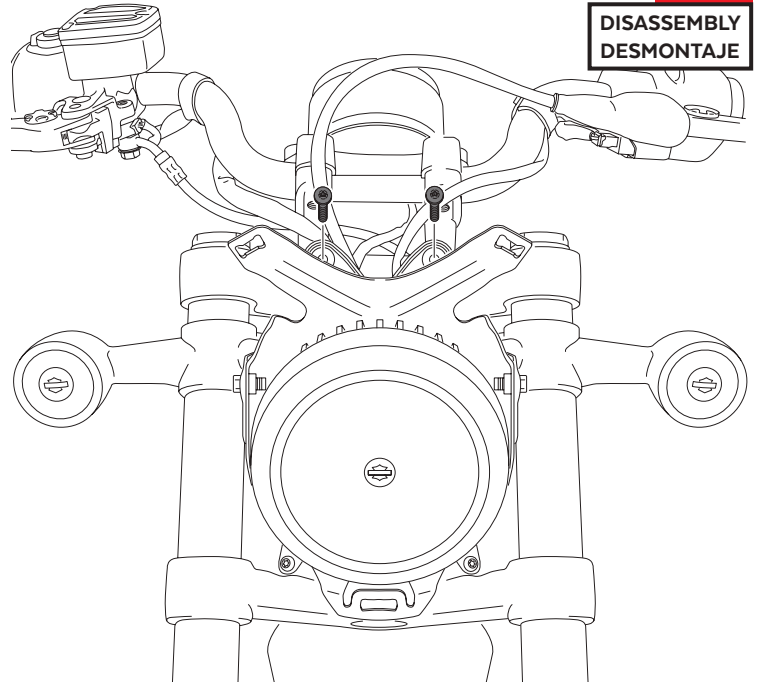

HARLEY DAVIDSON NIGHTSTER '24-

M O U N T I N G I N S T R U C T I O N S

REF 21957

SEMIFAIRING DARK NIGHT MODEL / SEMICARENADO DARK NIGHT

ID	PIEZA/PART	DESCRIPCIÓN	DESCRIPTION	QTY	REF
1		Cúpula	Screen	1	10904H/FM3
2		Semicarenado	Semifairing	1	10903NM3
3		Soporte superior derecho	Right upper support	1	SOPOR3P5SR21957
4		Soporte superior izquierdo	Left Upper support	1	SOPOR3P5SL21957
5		Soporte inferior	Lower support	1	SOPOR3P5-I21957
6		Tuerca de clip M6	M6 clip nut	1	TUERCA-TRT-M6--
7		Tornillo allen M6x16 Ø14 ISO7380	M6x16 Ø14 ISO7380 Allen screw	1	TORNI-I7380-403
8		Silentblock M5	M5 silentblock	7	SILENBTM5-046/1
9		Arandela nylon M5	M5 Nylon washer	7	ARNV000000000245
10		Silentblock Ø12xØ6x9	Ø12xØ6x9 Silentblock	4	AROPASACABLES-1
11		Casquillo con valona Ø12xØ6,8x7,3	Ø12xØ6,8x7,3 Bush with flange	4	CASQUI-1A---750
12		Tornillo Allen M5x16 Ø11 ISO 7380	M5x16 Ø11 ISO 7380 allen screw	11	TORNI-I7380-493
13		Tapón tornillo M5 ISO 7380	M5 ISO 7380 screw cap	11	TAPON-----85

HARLEY DAVIDSON NIGHTSTER '24-

INSTRUCCIONES DE MONTAJE - MOUNTING INSTRUCTIONS - MONTAGEANLEITUNG

1

DISASSEMBLY
DESMONTAJE

2

DISASSEMBLY
DESMONTAJE

3

ASSEMBLY
MONTAJE

A PIEZA ORIGINAL
ORIGINAL PART

A Par de apriete - 9 Nm
Tightening torque - 9Nm

4

ASSEMBLY
MONTAJE

HARLEY DAVIDSON NIGHTSTER '24-

INSTRUCCIONES DE MONTAJE - MOUNTING INSTRUCTIONS - MONTAGEANLEITUNG

5

ASSEMBLY
MONTAJE

12 Par de apriete - 3 Nm
Tightening torque - 3Nm