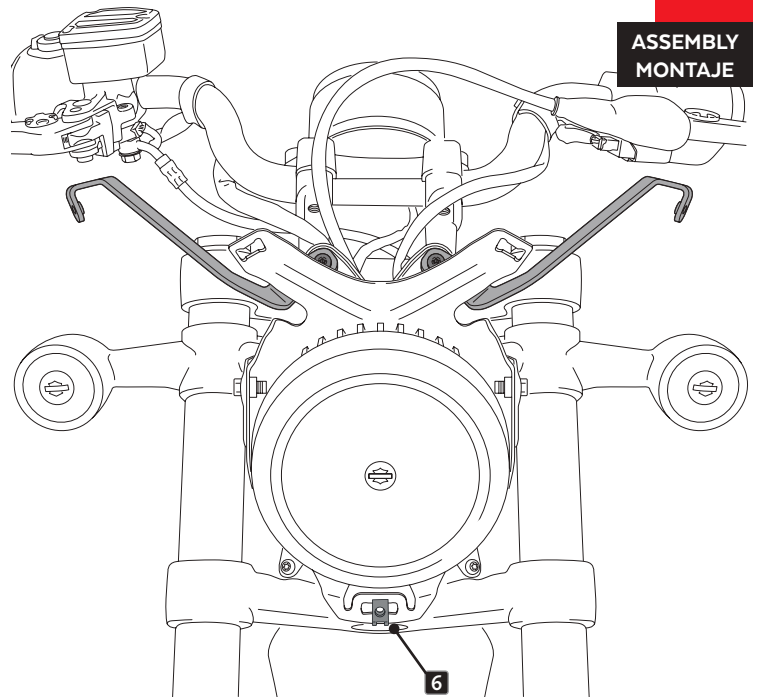

HARLEY DAVIDSON NIGHTSTER '24-

M O U N T I N G I N S T R U C T I O N S

REF 21957

SEMIFAIRING DARK NIGHT MODEL / SEMICARENADO DARK NIGHT

ID	PIEZA/PART	DESCRIPCIÓN	DESCRIPTION	QTY	REF
1		Cúpula	Screen	1	10904H/FM3
2		Semicarenado	Semifairing	1	10903NM3
3		Soporte superior derecho	Right upper support	1	SOPOR3P5SR21957
4		Soporte superior izquierdo	Left Upper support	1	SOPOR3P5SL21957
5		Soporte inferior	Lower support	1	SOPOR3P5-I21957
6		Tuerca de clip M6	M6 clip nut	1	TUERCA-TRT-M6--
7		Tornillo allen M6x16 Ø14 ISO7380	M6x16 Ø14 ISO7380 Allen screw	1	TORNI-I7380-403
8		Silentblock M5	M5 silentblock	7	SILENBTM5-046/1
9		Arandela nylon M5	M5 Nylon washer	7	ARNV000000000245
10		Silentblock Ø12xØ6x9	Ø12xØ6x9 Silentblock	4	AROPASACABLES-1
11		Casquillo con valona Ø12xØ6,8x7,3	Ø12xØ6,8x7,3 Bush with flange	4	CASQUI-1A---750
12		Tornillo Allen M5x16 Ø11 ISO 7380	M5x16 Ø11 ISO 7380 allen screw	11	TORNI-I7380-493
13		Tapón tornillo M5 ISO 7380	M5 ISO 7380 screw cap	11	TAPON-----85

HARLEY DAVIDSON NIGHTSTER '24-

INSTRUCCIONES DE MONTAJE - MOUNTING INSTRUCTIONS - MONTAGEANLEITUNG

1

DISASSEMBLY
DESMONTAJE

2

DISASSEMBLY
DESMONTAJE

3

ASSEMBLY
MONTAJE

A PIEZA ORIGINAL
ORIGINAL PART

A Par de apriete - 9 Nm
Tightening torque - 9Nm

4

ASSEMBLY
MONTAJE

HARLEY DAVIDSON NIGHTSTER '24-

INSTRUCCIONES DE MONTAJE - MOUNTING INSTRUCTIONS - MONTAGEANLEITUNG

5

ASSEMBLY
MONTAJE

12 Par de apriete - 3 Nm
Tightening torque - 3Nm