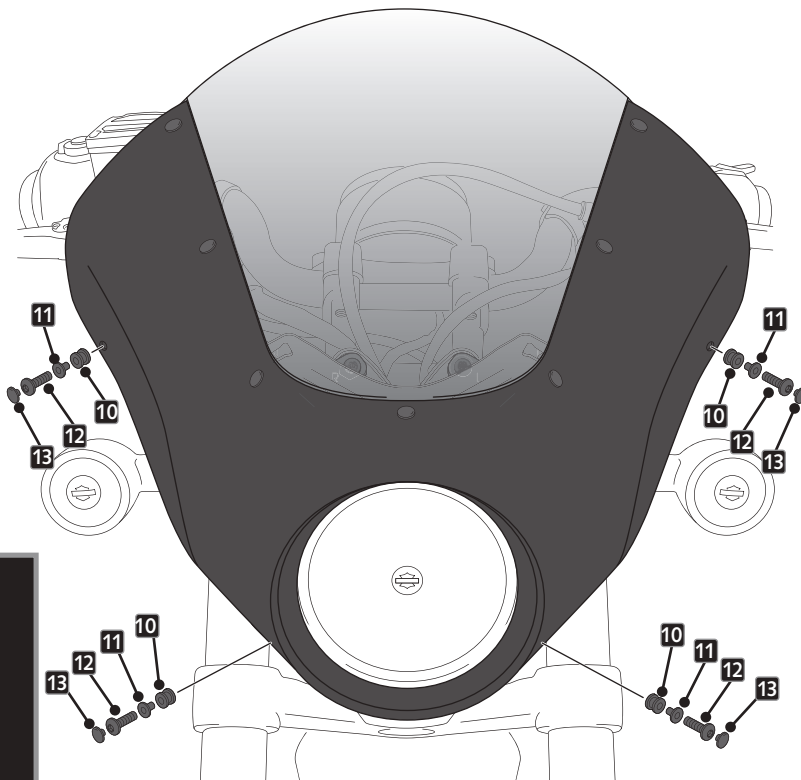

HARLEY DAVIDSON NIGHTSTER '24-

M O U N T I N G I N S T R U C T I O N S

REF 21957

SEMIFAIRING DARK NIGHT MODEL / SEMICARENADO DARK NIGHT

ID	PIEZA/PART	DESCRIPCIÓN	DESCRIPTION	QTY	REF
1		Cúpula	Screen	1	10904H/FM3
2		Semicarenado	Semifairing	1	10903NM3
3		Soporte superior derecho	Right upper support	1	SOPOR3P5SR21957
4		Soporte superior izquierdo	Left Upper support	1	SOPOR3P5SL21957
5		Soporte inferior	Lower support	1	SOPOR3P5-I21957
6		Tuerca de clip M6	M6 clip nut	1	TUERCA-TRT-M6--
7		Tornillo allen M6x16 Ø14 ISO7380	M6x16 Ø14 ISO7380 Allen screw	1	TORNI-I7380-403
8		Silentblock M5	M5 silentblock	7	SILENBTM5-046/1
9		Arandela nylon M5	M5 Nylon washer	7	ARNV000000000245
10		Silentblock Ø12xØ6x9	Ø12xØ6x9 Silentblock	4	AROPASACABLES-1
11		Casquillo con valona Ø12xØ6,8x7,3	Ø12xØ6,8x7,3 Bush with flange	4	CASQUI-1A---750
12		Tornillo Allen M5x16 Ø11 ISO 7380	M5x16 Ø11 ISO 7380 allen screw	11	TORNI-I7380-493
13		Tapón tornillo M5 ISO 7380	M5 ISO 7380 screw cap	11	TAPON-----85

A PIEZA ORIGINAL
ORIGINAL PART

A Par de apriete - 9 Nm
Tightening torque - 9Nm

4

ASSEMBLY
MONTAJE

HARLEY DAVIDSON NIGHTSTER '24-

INSTRUCCIONES DE MONTAJE - MOUNTING INSTRUCTIONS - MONTAGEANLEITUNG

5

ASSEMBLY
MONTAJE

7 Par de apriete - 7 Nm
Tightening torque - 7 Nm

6

ASSEMBLY
MONTAJE

7

ASSEMBLY
MONTAJE

SI ES NECESARIO, PARA CENTRAR
EL SEMICARENADO, AJUSTAR
LA POSICIÓN DEL SOPORTE 5

IF IT'S NECESSARY, TO CENTER
THE SEMIFAIRING, ADJUST
THE POSITION OF THE ID5 SUPPORT

12 Par de apriete - 3 Nm
Tightening torque - 3Nm