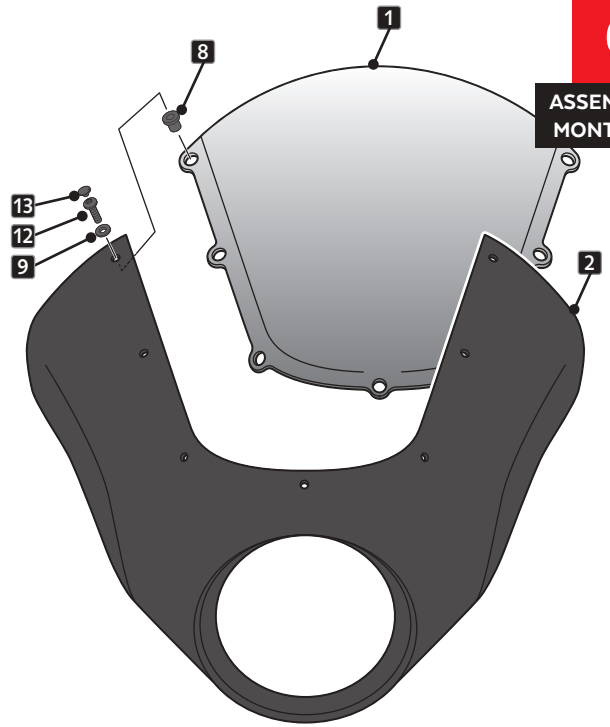

HARLEY DAVIDSON NIGHTSTER '24-

M O U N T I N G I N S T R U C T I O N S

REF 21957

SEMIFAIRING DARK NIGHT MODEL / SEMICARENADO DARK NIGHT

ID	PIEZA/PART	DESCRIPCIÓN	DESCRIPTION	QTY	REF
1		Cúpula	Screen	1	10904H/FM3
2		Semicarenado	Semifairing	1	10903NM3
3		Soporte superior derecho	Right upper support	1	SOPOR3P5SR21957
4		Soporte superior izquierdo	Left Upper support	1	SOPOR3P5SL21957
5		Soporte inferior	Lower support	1	SOPOR3P5-I21957
6		Tuerca de clip M6	M6 clip nut	1	TUERCA-TRT-M6--
7		Tornillo allen M6x16 Ø14 ISO7380	M6x16 Ø14 ISO7380 Allen screw	1	TORNI-I7380-403
8		Silentblock M5	M5 silentblock	7	SILENBTM5-046/1
9		Arandela nylon M5	M5 Nylon washer	7	ARNV000000000245
10		Silentblock Ø12xØ6x9	Ø12xØ6x9 Silentblock	4	AROPASACABLES-1
11		Casquillo con valona Ø12xØ6,8x7,3	Ø12xØ6,8x7,3 Bush with flange	4	CASQUI-1A---750
12		Tornillo Allen M5x16 Ø11 ISO 7380	M5x16 Ø11 ISO 7380 allen screw	11	TORNI-I7380-493
13		Tapón tornillo M5 ISO 7380	M5 ISO 7380 screw cap	11	TAPON-----85

A PIEZA ORIGINAL
ORIGINAL PART

A Par de apriete - 9 Nm
Tightening torque - 9Nm

4

ASSEMBLY
MONTAJE

HARLEY DAVIDSON NIGHTSTER '24-

INSTRUCCIONES DE MONTAJE - MOUNTING INSTRUCTIONS - MONTAGEANLEITUNG

5

ASSEMBLY
MONTAJE

7 Par de apriete - 7 Nm
Tightening torque - 7 Nm

6

ASSEMBLY
MONTAJE

7

ASSEMBLY
MONTAJE

SI ES NECESARIO, PARA CENTRAR
EL SEMICARENADO, AJUSTAR
LA POSICIÓN DEL SOPORTE 5

IF IT'S NECESSARY, TO CENTER
THE SEMIFAIRING, ADJUST
THE POSITION OF THE ID5 SUPPORT

12 Par de apriete - 3 Nm
Tightening torque - 3Nm