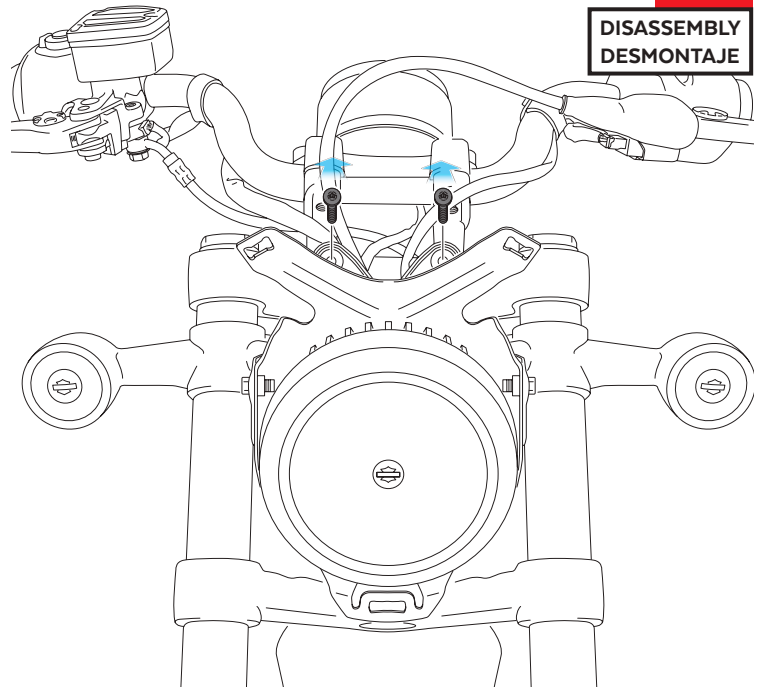

HARLEY DAVIDSON NIGHTSTER '24-

M O U N T I N G I N S T R U C T I O N S

REF 21956

SEMIFAIRING ANARCHY MODEL/ SEMICARENADO ANARCHY

ID	PIEZA/PART	DESCRIPCIÓN	DESCRIPTION	QTY	REF
1		Semicarenado Anarchy	Anarchy semifairing	1	10896NM3
2		Soporte derecho	Right support	1	SOPOR2P3-R21956
3		Soporte izquierdo	Left support	1	SOPOR2P3-L21956
4		Silentblock Ø12xØ6x9	Ø12xØ6x9 Silentblock	4	AROPASACABLES-1
5		Casquillo con valona Ø12xØ6,8x7,3	Ø12xØ6,8x7,3 Bush with flange	4	CASQUI-1A---750
6		Tornillo Allen M5x16 Ø11 ISO 7380	M5x16 Ø11 ISO 7380 Allen screw	4	TORNI-I7380-493
7		Tapón tornillo M5 ISO 7380	M5 ISO 7380 screw cap	4	TAPON-----85

HARLEY DAVIDSON NIGHTSTER '24-

INSTRUCCIONES DE MONTAJE - MOUNTING INSTRUCTIONS - MONTAGEANLEITUNG

1

DISASSEMBLY
DESMONTAJE

2

DISASSEMBLY
DESMONTAJE

3

ASSEMBLY
MONTAJE

A PIEZA ORIGINAL
ORIGINAL PART

A Par de apriete - 9 Nm
Tightening torque - 9Nm

4

ASSEMBLY
MONTAJE

6 Par de apriete - 3 Nm
Tightening torque - 3Nm