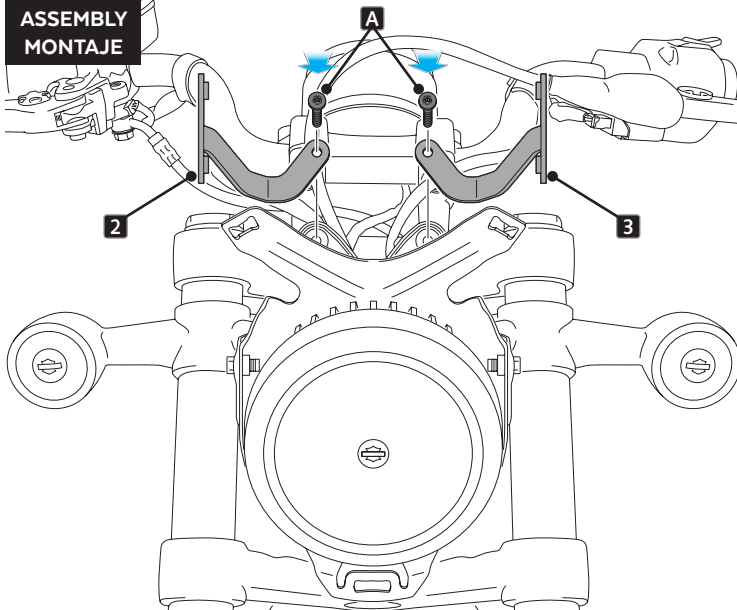

HARLEY DAVIDSON NIGHTSTER '24-

M O U N T I N G I N S T R U C T I O N S

REF 21956

SEMIFAIRING ANARCHY MODEL/ SEMICARENADO ANARCHY

ID	PIEZA/PART	DESCRIPCIÓN	DESCRIPTION	QTY	REF
1		Semicarenado Anarchy	Anarchy semifairing	1	10896NM3
2		Soporte derecho	Right support	1	SOPOR2P3-R21956
3		Soporte izquierdo	Left support	1	SOPOR2P3-L21956
4		Silentblock Ø12xØ6x9	Ø12xØ6x9 Silentblock	4	AROPASACABLES-1
5		Casquillo con valona Ø12xØ6,8x7,3	Ø12xØ6,8x7,3 Bush with flange	4	CASQUI-1A---750
6		Tornillo Allen M5x16 Ø11 ISO 7380	M5x16 Ø11 ISO 7380 Allen screw	4	TORNI-I7380-493
7		Tapón tornillo M5 ISO 7380	M5 ISO 7380 screw cap	4	TAPON-----85

HARLEY DAVIDSON NIGHTSTER '24-

INSTRUCCIONES DE MONTAJE - MOUNTING INSTRUCTIONS - MONTAGEANLEITUNG

1

DISASSEMBLY
DESMONTAJE

2

DISASSEMBLY
DESMONTAJE

3

ASSEMBLY
MONTAJE

A PIEZA ORIGINAL
ORIGINAL PART

A Par de apriete - 9 Nm
Tightening torque - 9Nm

4

ASSEMBLY
MONTAJE

6 Par de apriete - 3 Nm
Tightening torque - 3Nm