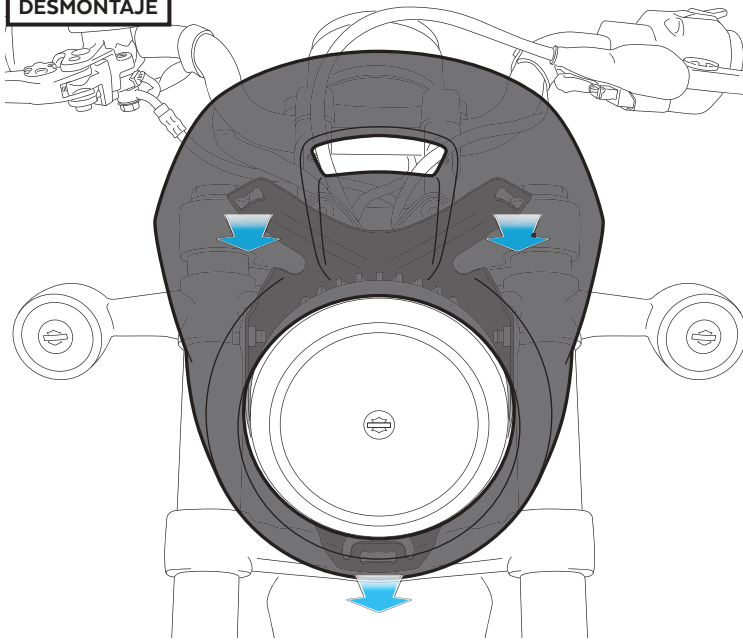

HARLEY DAVIDSON NIGHTSTER '24-

M O U N T I N G I N S T R U C T I O N S

REF 21956

SEMIFAIRING ANARCHY MODEL/ SEMICARENADO ANARCHY

ID	PIEZA/PART	DESCRIPCIÓN	DESCRIPTION	QTY	REF
1		Semicarenado Anarchy	Anarchy semifairing	1	10896NM3
2		Soporte derecho	Right support	1	SOPOR2P3-R21956
3		Soporte izquierdo	Left support	1	SOPOR2P3-L21956
4		Silentblock Ø12xØ6x9	Ø12xØ6x9 Silentblock	4	AROPASACABLES-1
5		Casquillo con valona Ø12xØ6,8x7,3	Ø12xØ6,8x7,3 Bush with flange	4	CASQUI-1A---750
6		Tornillo Allen M5x16 Ø11 ISO 7380	M5x16 Ø11 ISO 7380 Allen screw	4	TORNI-I7380-493
7		Tapón tornillo M5 ISO 7380	M5 ISO 7380 screw cap	4	TAPON-----85

HARLEY DAVIDSON NIGHTSTER '24-

INSTRUCCIONES DE MONTAJE - MOUNTING INSTRUCTIONS - MONTAGEANLEITUNG

1

DISASSEMBLY
DESMONTAJE

2

DISASSEMBLY
DESMONTAJE

3

ASSEMBLY
MONTAJE

A PIEZA ORIGINAL
ORIGINAL PART

A Par de apriete - 9 Nm
Tightening torque - 9Nm

4

ASSEMBLY
MONTAJE

6 Par de apriete - 3 Nm
Tightening torque - 3Nm