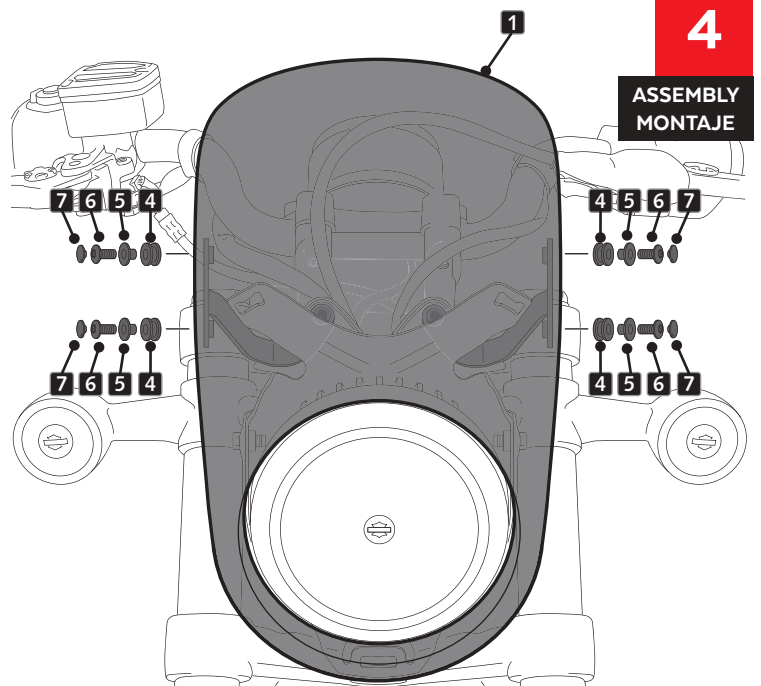

HARLEY DAVIDSON NIGHTSTER '24-

M O U N T I N G I N S T R U C T I O N S

REF 21956

SEMIFAIRING ANARCHY MODEL/ SEMICARENADO ANARCHY

ID	PIEZA/PART	DESCRIPCIÓN	DESCRIPTION	QTY	REF
1		Semicarenado Anarchy	Anarchy semifairing	1	10896NM3
2		Soporte derecho	Right support	1	SOPOR2P3-R21956
3		Soporte izquierdo	Left support	1	SOPOR2P3-L21956
4		Silentblock Ø12xØ6x9	Ø12xØ6x9 Silentblock	4	AROPASACABLES-1
5		Casquillo con valona Ø12xØ6,8x7,3	Ø12xØ6,8x7,3 Bush with flange	4	CASQUI-1A---750
6		Tornillo Allen M5x16 Ø11 ISO 7380	M5x16 Ø11 ISO 7380 Allen screw	4	TORNI-I7380-493
7		Tapón tornillo M5 ISO 7380	M5 ISO 7380 screw cap	4	TAPON-----85

HARLEY DAVIDSON NIGHTSTER '24-

INSTRUCCIONES DE MONTAJE - MOUNTING INSTRUCTIONS - MONTAGEANLEITUNG

1

DISASSEMBLY
DESMONTAJE

2

DISASSEMBLY
DESMONTAJE

3

ASSEMBLY
MONTAJE

A PIEZA ORIGINAL
ORIGINAL PART

A Par de apriete - 9 Nm
Tightening torque - 9Nm

4

ASSEMBLY
MONTAJE

6 Par de apriete - 3 Nm
Tightening torque - 3Nm