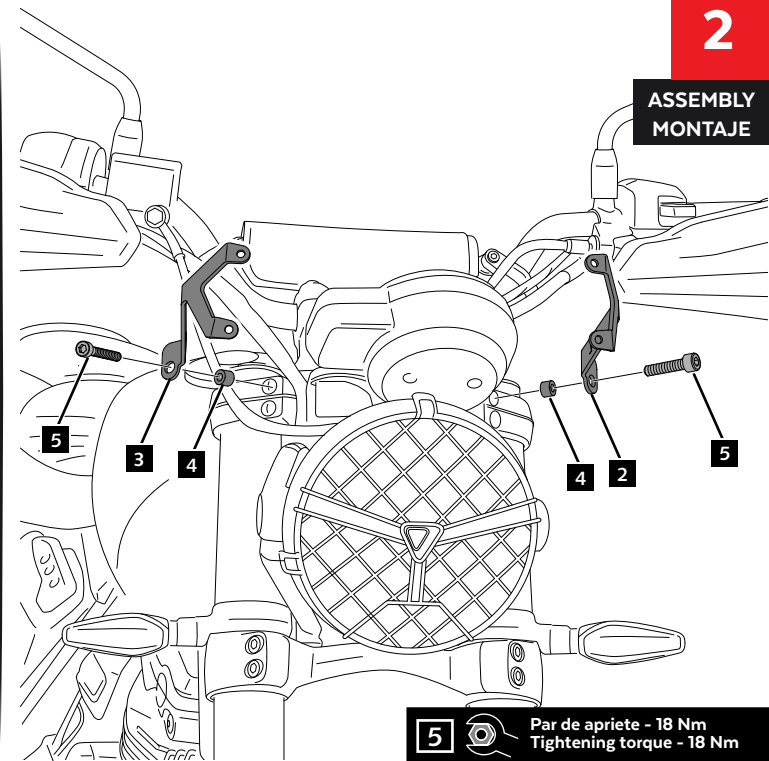

TRIUMPH SCRAMBLER 400X '24- / SPEED 400 '24-

M O U N T I N G I N S T R U C T I O N S

REF 21933

WINDSHIELD NG SPORT - CARENABRÍS NG SPORT

ID.	PIEZA/PART	DESCRIPCIÓN	DESCRIPTION	QTY.	REF.:
1		Cúpula Sport	Sport Screen	1	21933W/H/N/F/JM3
2		Soporte izquierdo	Left support (L)	1	SOPOR2P5-L21933
3		Soporte derecho	Right support (R)	1	SOPOR2P5-R21933
4		Casquillo Ø13xØ8x15mm	Ø13xØ 8x15mm Arrowhead	2	CASQUI-M----614
5		Tornillo allen M8x45 DIN912	M8x45 DIN912 screw	2	TORNI-AD912-508
6		Silentblock Ø9xØ6x8mm	Ø9xØ6x8mm Silentblock	4	AROPASACABLES-3
7		Casquillo con valona Ø12xØ6,8x7,3	Ø12xØ6,8x7,3 Bush with flange	4	CASQUI-1A---750
8		Tornillo allen M5x12 Ø11 ISO 7380	M5x12 Ø11 ISO 7380 Allen screw	4	TORNI-AI----520
9		Tapon tornillo M5 ISO 7380	M5 ISO 7380 screw cap	4	TAPON-----85

TRIUMPH SCRAMBLER 400X '24-

INSTRUCCIONES DE MONTAJE - MOUNTING INSTRUCTIONS - MONTAGEANLEITUNG

1

DISASSEMBLY
DESMONTAJE

2

ASSEMBLY
MONTAJE

3

ASSEMBLY
MONTAJE