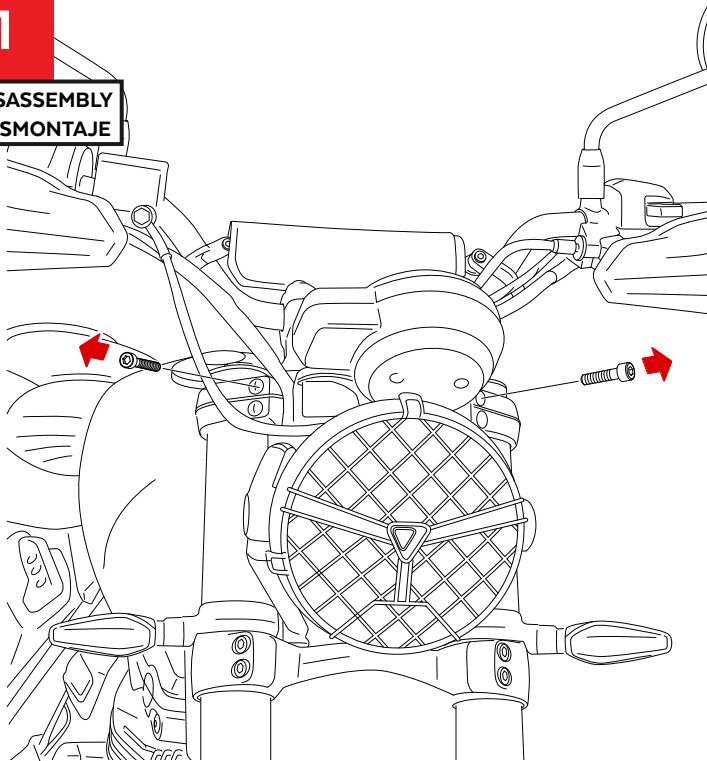

TRIUMPH SCRAMBLER 400X '24- / SPEED 400 '24-

M O U N T I N G I N S T R U C T I O N S

REF 21933

WINDSHIELD NG SPORT - CARENABRÍS NG SPORT

ID.	PIEZA/PART	DESCRIPCIÓN	DESCRIPTION	QTY.	REF.:
1		Cúpula Sport	Sport Screen	1	21933W/H/N/F/JM3
2		Soporte izquierdo	Left support (L)	1	SOPOR2P5-L21933
3		Soporte derecho	Right support (R)	1	SOPOR2P5-R21933
4		Casquillo Ø13xØ8x15mm	Ø13xØ 8x15mm Arrowhead	2	CASQUI-M----614
5		Tornillo allen M8x45 DIN912	M8x45 DIN912 screw	2	TORNI-AD912-508
6		Silentblock Ø9xØ6x8mm	Ø9xØ6x8mm Silentblock	4	AROPASACABLES-3
7		Casquillo con valona Ø12xØ6,8x7,3	Ø12xØ6,8x7,3 Bush with flange	4	CASQUI-1A---750
8		Tornillo allen M5x12 Ø11 ISO 7380	M5x12 Ø11 ISO 7380 Allen screw	4	TORNI-AI----520
9		Tapon tornillo M5 ISO 7380	M5 ISO 7380 screw cap	4	TAPON-----85

TRIUMPH SCRAMBLER 400X '24-

INSTRUCCIONES DE MONTAJE - MOUNTING INSTRUCTIONS - MONTAGEANLEITUNG

1

DISASSEMBLY
DESMONTAJE

2

ASSEMBLY
MONTAJE

3

ASSEMBLY
MONTAJE