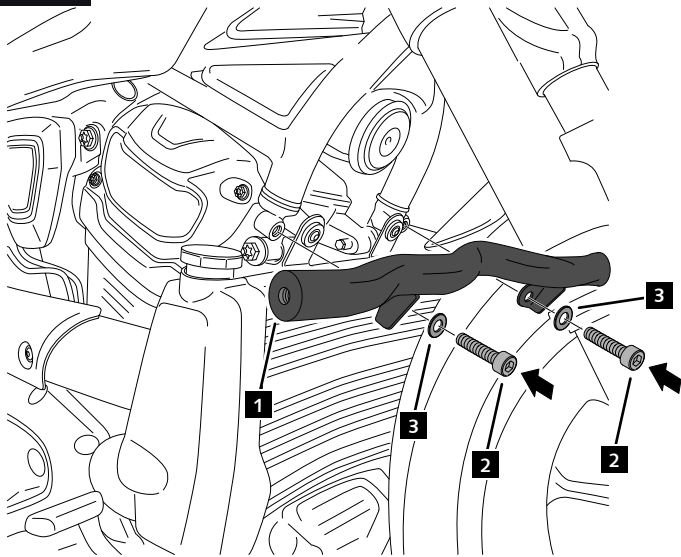

HARLEY DAVIDSON SPORTER S / NIGHTSTER

REF 21910N

INSTRUCCIONES DE MONTAJE - MOUNTING INSTRUCTIONS

1

ASSEMBLY
MONTAJE