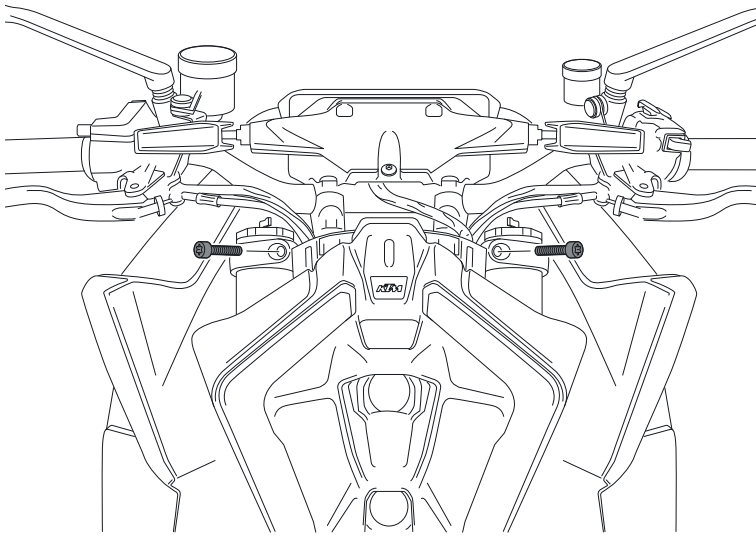

KTM 1390 SUPERDUKE R '24-

M O U N T I N G I N S T R U C T I O N S

REF 21906

WINDSHIELD NG SPORT

TORX
T30

ALLEN
Nº 3
Nº 4

ID	PIEZA/PART	DESCRIPCIÓN	DESCRIPTION	QTY	REF
1		Cúpula Sport	Sport screen	1	11009 W/H/F/N/ J/C/TM3
2		Soporte inferior derecho	Right lower support	1	SOPOR2P5IR21906
3		Soporte inferior izquierdo	Left lower support	1	SOPOR2P5IL21906
4		Tornillo Allen M8x45 DIN912	M8x45 DIN912 screw	2	TORNI-AD912-508
5		Casquillo Ø8,5 xØ13 x15	Ø8,5 xØ13 x15 Arrowhead	2	CASQUI-M----614
6		Tapón tornillo M5 ISO 7380	M5 ISO 7380 screw cap	4	TAPON-----85
7		Tornillo Allen M5x12 Ø11 ISO 7380	M5x12 Ø11 ISO 7380 Allen screw	4	TORNI-AI----520
8		Silentblock Ø12xØ6x9	Ø12xØ6x9 Silentblock	4	AROPASACABLES-3
9		Casquillo con valona Ø12xØ6,8x7,3	Ø12xØ6,8x7,3 Bush with flange	4	CASQUI-1A---750

KTM 1390 SUPERDUKE R '24-

INSTRUCCIONES DE MONTAJE - MOUNTING INSTRUCTIONS - MONTAGEANLEITUNG

1

DISASSEMBLY
DESMONTAJE

2

ASSEMBLY
MONTAJE

3

ASSEMBLY
MONTAJE