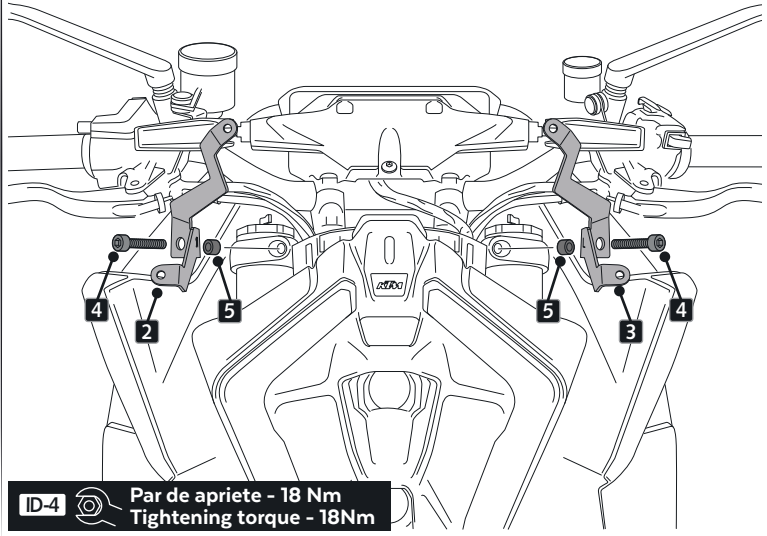

KTM 1390 SUPERDUKE R '24-

M O U N T I N G I N S T R U C T I O N S

REF 21906

WINDSHIELD NG SPORT

TORX
T30

ALLEN
Nº 3
Nº 4

ID	PIEZA/PART	DESCRIPCIÓN	DESCRIPTION	QTY	REF
1		Cúpula Sport	Sport screen	1	11009 W/H/F/N/ J/C/TM3
2		Soporte inferior derecho	Right lower support	1	SOPOR2P5IR21906
3		Soporte inferior izquierdo	Left lower support	1	SOPOR2P5IL21906
4		Tornillo Allen M8x45 DIN912	M8x45 DIN912 screw	2	TORNI-AD912-508
5		Casquillo Ø8,5 xØ13 x15	Ø8,5 xØ13 x15 Arrowhead	2	CASQUI-M----614
6		Tapón tornillo M5 ISO 7380	M5 ISO 7380 screw cap	4	TAPON-----85
7		Tornillo Allen M5x12 Ø11 ISO 7380	M5x12 Ø11 ISO 7380 Allen screw	4	TORNI-AI----520
8		Silentblock Ø12xØ6x9	Ø12xØ6x9 Silentblock	4	AROPASACABLES-3
9		Casquillo con valona Ø12xØ6,8x7,3	Ø12xØ6,8x7,3 Bush with flange	4	CASQUI-1A---750

KTM 1390 SUPERDUKE R '24-

INSTRUCCIONES DE MONTAJE - MOUNTING INSTRUCTIONS - MONTAGEANLEITUNG

1

DISASSEMBLY
DESMONTAJE

2

ASSEMBLY
MONTAJE

3

ASSEMBLY
MONTAJE