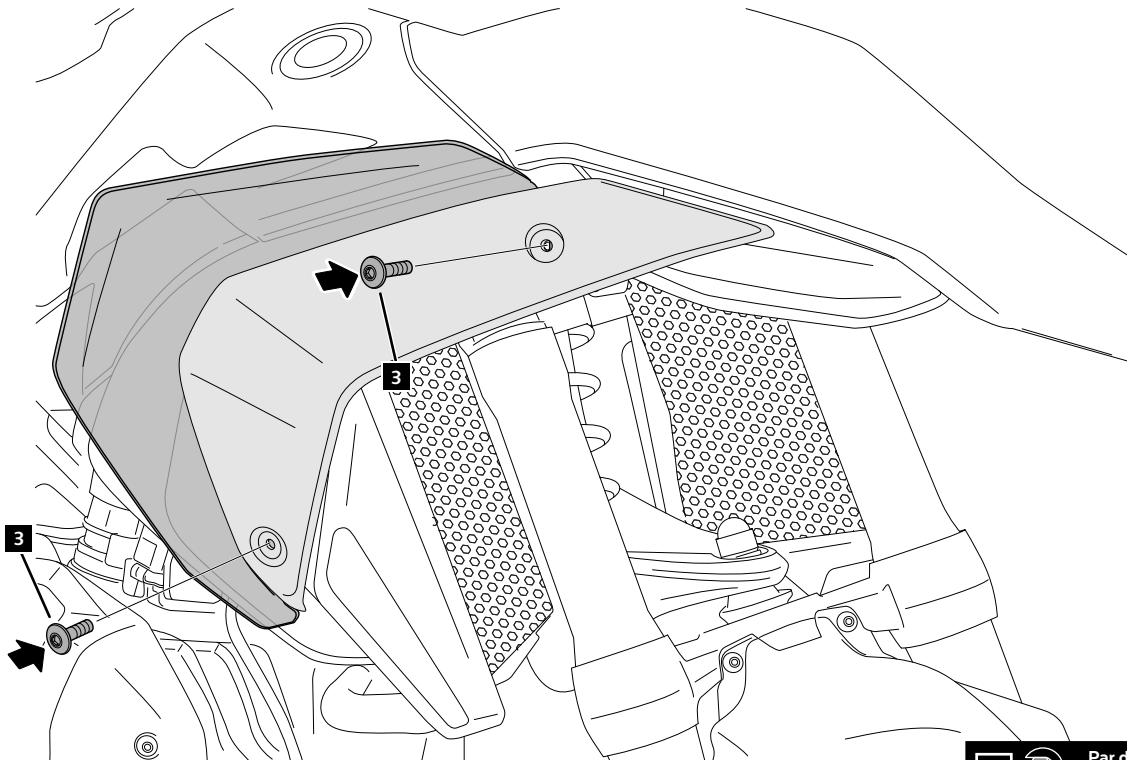

BMW R1300GS '23-

INSTRUCCIONES DE MONTAJE - MOUNTING INSTRUCTIONS - MONTAGEANLEITUNG

Se muestra el montaje del lado derecho a modo de ejemplo, realizar los mismos pasos para el montaje del lado izquierdo.
The right side assembly is shown as an example, so the same steps can be performed for the left side assembly.

1

**DISASSEMBLY
DESMONTAJE**

2

**ASSEMBLY
MONTAJE**

4  Par de apriete - 3 Nm
Tightening torque - 3 Nm

3

**ASSEMBLY
MONTAJE**

3  Par de apriete - 3 Nm
Tightening torque - 3 Nm