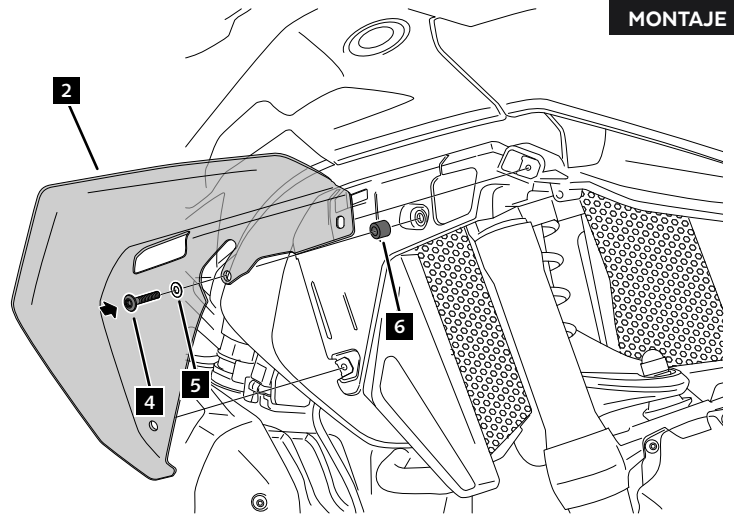

BMW R1300GS '23-

INSTRUCCIONES DE MONTAJE - MOUNTING INSTRUCTIONS - MONTAGEANLEITUNG

Se muestra el montaje del lado derecho a modo de ejemplo, realizar los mismos pasos para el montaje del lado izquierdo.
The right side assembly is shown as an example, so the same steps can be performed for the left side assembly.

1

**DISASSEMBLY
DESMONTAJE**

2

**ASSEMBLY
MONTAJE**

4  Par de apriete - 3 Nm
Tightening torque - 3 Nm

3

**ASSEMBLY
MONTAJE**

3  Par de apriete - 3 Nm
Tightening torque - 3 Nm