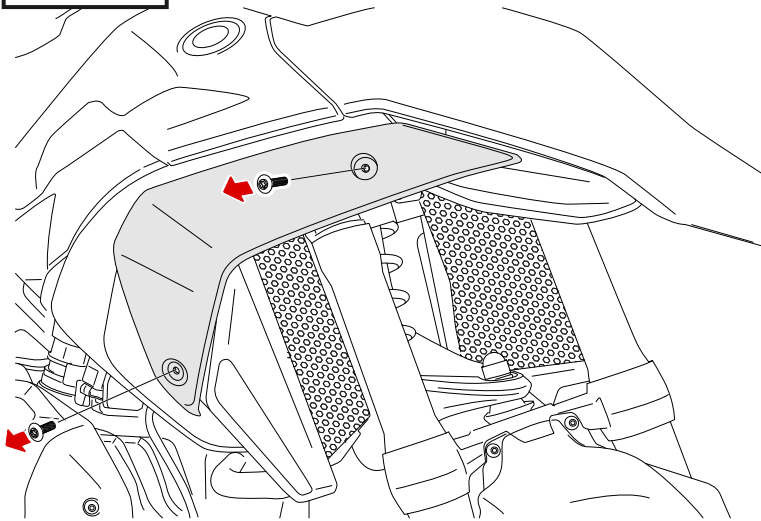

BMW R1300GS '23-

INSTRUCCIONES DE MONTAJE - MOUNTING INSTRUCTIONS - MONTAGEANLEITUNG

Se muestra el montaje del lado derecho a modo de ejemplo, realizar los mismos pasos para el montaje del lado izquierdo.
The right side assembly is shown as an example, so the same steps can be performed for the left side assembly.

1

**DISASSEMBLY
DESMONTAJE**