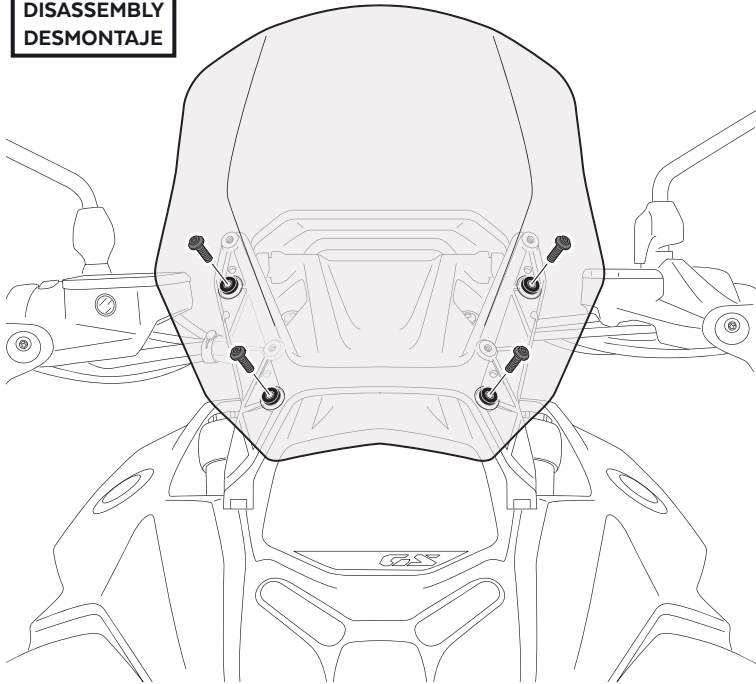

BMW R1300GS '23-

INSTRUCCIONES DE MONTAJE - MOUNTING INSTRUCTIONS - MONTAGEANLEITUNG

1

**DISASSEMBLY
DESMONTAJE**