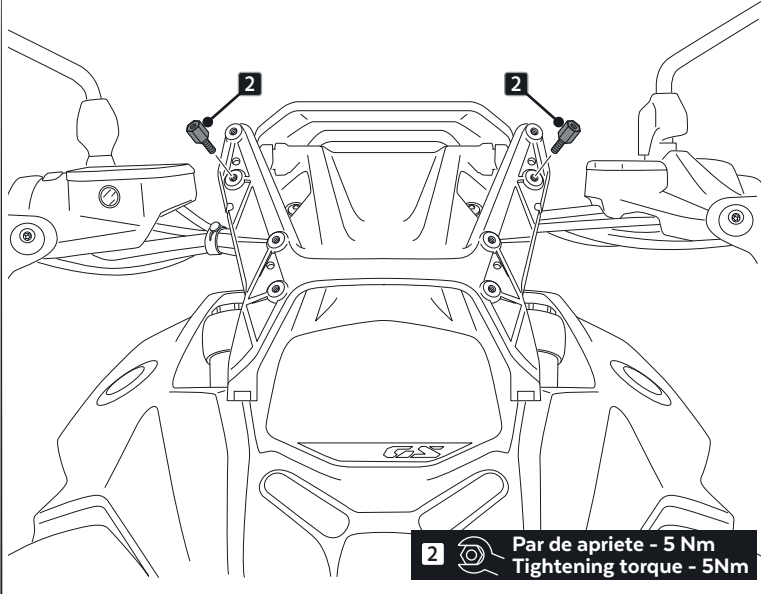

BMW R1300GS '23-

M O U N T I N G I N S T R U C T I O N S

REF 21897

WINDSHIELD NG SPORT PLUS

ID	PIEZA/PART	DESCRIPCIÓN	DESCRIPTION	QTY	REF
1		Cúpula sport plus	Sport plus screen	1	21897J/CM3
2		Tornillo especial M5x9 Long Hexagonal 12 (rosca int M5x12)	M5x9 special screw, Hexagonal length 12 (M5x12)	2	TORNI-EM5---761
3		Casquillo Ø13x Ø8 x 6mm	Ø13x Ø8 x 6mm Arrowhead	2	CASQUI-----776
4		Arandela de goma Ø4,5 x Ø11 x 2mm	Ø4,5 x Ø11 x 2mm Rubber washer	4	ARAND-EPDM--722
5		Tornillo Allen M5x12 DIN7991	M5x12 DIN7991 screw	2	TORNI-D7991-611
6		Tornillo Allen M5x20 DIN7991	M5x20 DIN7991 screw	2	TORNI-D7991-929
7		Tapón tornillo M5 DIN7991	M5 DIN7991 screw cap	4	TAPON-----92

3

**ASSEMBLY
MONTAJE**

4

**ASSEMBLY
MONTAJE**