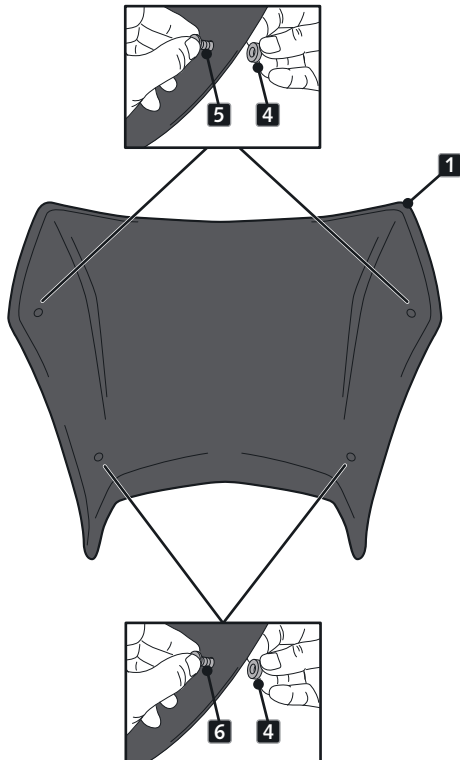

BMW R1300GS '23-

M O U N T I N G I N S T R U C T I O N S

REF 21897

WINDSHIELD NG SPORT PLUS

ID	PIEZA/PART	DESCRIPCIÓN	DESCRIPTION	QTY	REF
1		Cúpula sport plus	Sport plus screen	1	21897J/CM3
2		Tornillo especial M5x9 Long Hexagonal 12 (rosca int M5x12)	M5x9 special screw, Hexagonal length 12 (M5x12)	2	TORNI-EM5---761
3		Casquillo Ø13x Ø8 x 6mm	Ø13x Ø8 x 6mm Arrowhead	2	CASQUI-----776
4		Arandela de goma Ø4,5 x Ø11 x 2mm	Ø4,5 x Ø11 x 2mm Rubber washer	4	ARAND-EPDM--722
5		Tornillo Allen M5x12 DIN7991	M5x12 DIN7991 screw	2	TORNI-D7991-611
6		Tornillo Allen M5x20 DIN7991	M5x20 DIN7991 screw	2	TORNI-D7991-929
7		Tapón tornillo M5 DIN7991	M5 DIN7991 screw cap	4	TAPON-----92

3

**ASSEMBLY
MONTAJE**

4

**ASSEMBLY
MONTAJE**