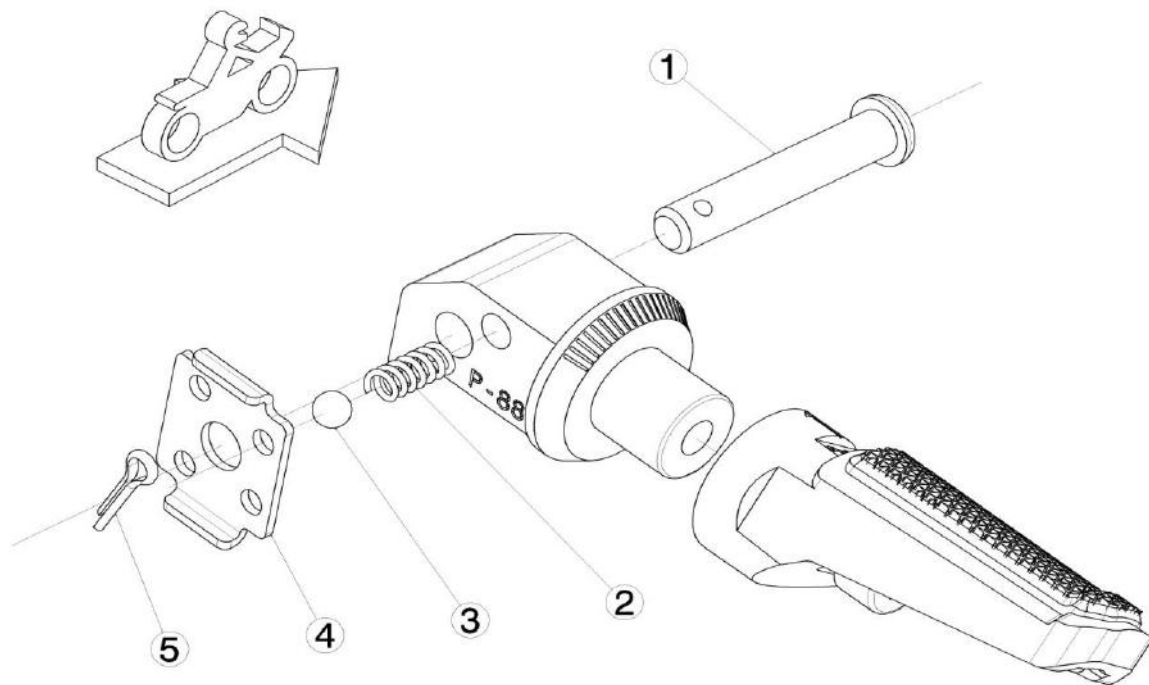

**CFMOTO NK 450 24>  
NK 800 SPORT / ADVANCED '24>**

REF 21889N

**ESTRIBERA PASAJERO / PASSENGER FOOTPEG**

**LADO DERECHO  
RIGHT SIDE  
RECHTS SEITE**

**1, 2, 3, 4, 5, Piezas originales / Original parts**

**LADO IZQUIERDO  
LEFT SIDE  
LINKS SEITE**

**1, 2, 3, 4, 5, Piezas originales / Original parts**