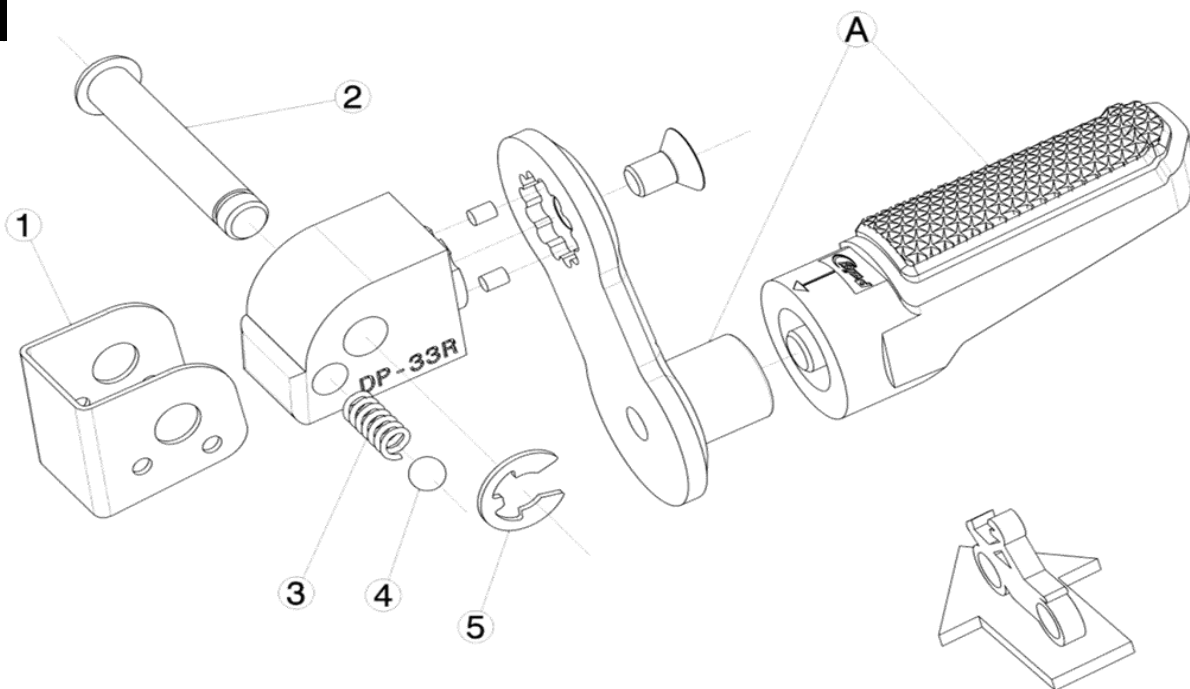

BMW R 1300GS '24>

REF 21875N

DESPLAZADOR ESTRIBERA PASAJERO / PASSENGER FOOTPEG EXTENSION

LADO DERECHO
RIGHT SIDE
RECHTS SEITE

1, 2, 3, 4, 5, Piezas original / Original part

A, Piezas no suministradas con esta referencia / Parts not supplied with this reference

LADO IZQUIERDO
LEFT SIDE
LINKS SEITE

1, 2, 3, 4, 5, Piezas original / Original part

A, Piezas no suministradas con esta referencia / Parts not supplied with this reference