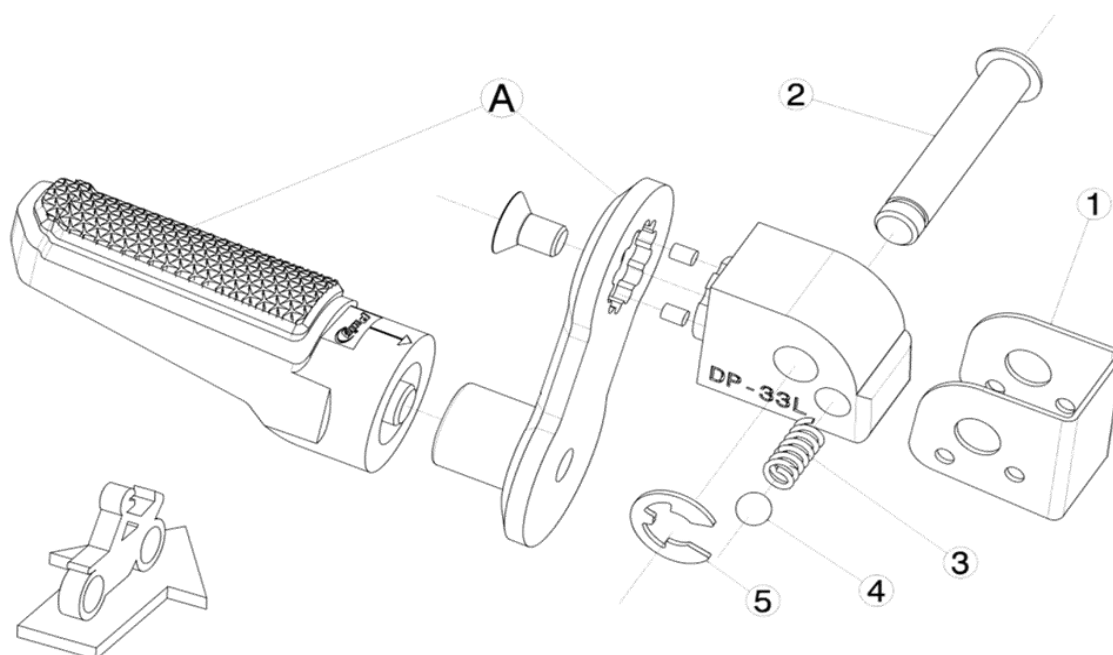

BMW R 1300GS '24>

REF 21875N

DESPLAZADOR ESTRIBERA PASAJERO / PASSENGER FOOTPEG EXTENSION

LADO DERECHO
RIGHT SIDE
RECHTS SEITE

1, 2, 3, 4, 5, Piezas original / Original part

A, Piezas no suministradas con esta referencia / Parts not supplied with this reference

LADO IZQUIERDO
LEFT SIDE
LINKS SEITE

1, 2, 3, 4, 5, Piezas original / Original part

A, Piezas no suministradas con esta referencia / Parts not supplied with this reference