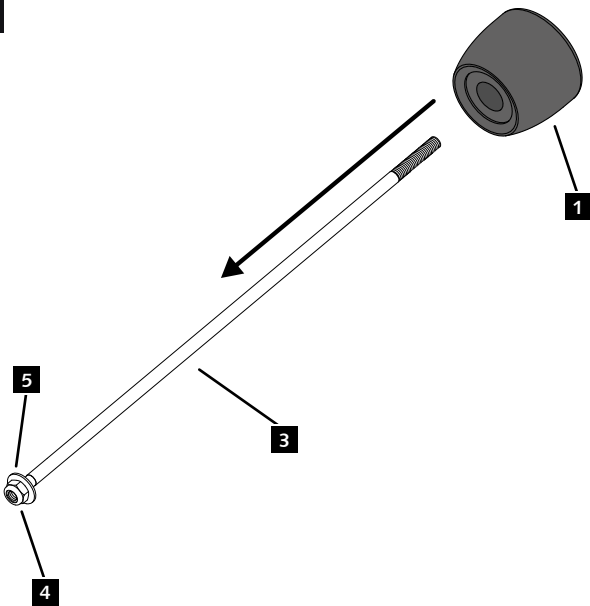

BMW R 1300GS '24-

REF 21872N

PROTECTOR HORQUILLA PHB19 / PHB19 PROTECTOR FRONT-AXLE

ID.	PIEZA / PART	QTY.	REF.:
1		1	PROFOR98-0-0098
2		1	PROFOR99-0-0099
3		1	VARIFO07-2-0007
4		2	TUZBM6000000024
5		2	ARANDEPD125-054
6		2	TAPAFINALR17-18

BMW R 1300GS '24-

REF
21872N

INSTRUCCIONES DE MONTAJE - MOUNTING INSTRUCTIONS - MONTAGEANLEITUNG

1

ASSEMBLY
MONTAJE

2

ASSEMBLY
MONTAJE

3