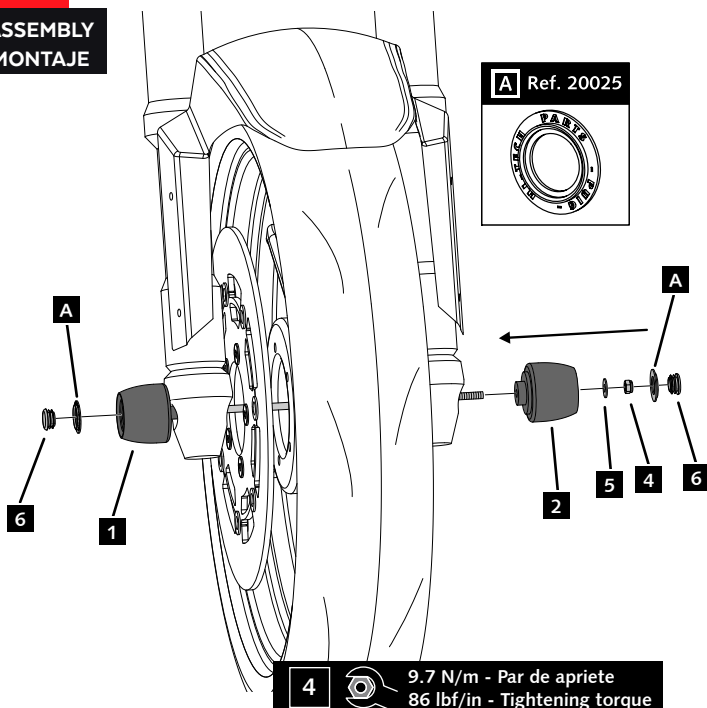

3

ASSEMBLY
MONTAJE

CONSULTAR EN NUESTRA PAGINA WEB LA
DISPONIBILIDAD DEL VIDEO DE MONTAJE DE
ESTA REFERENCIA.
CONSULT OUR WEBSITE THE VIDEO MOUNT
AVAILABILITY OF THIS REFERENCE.