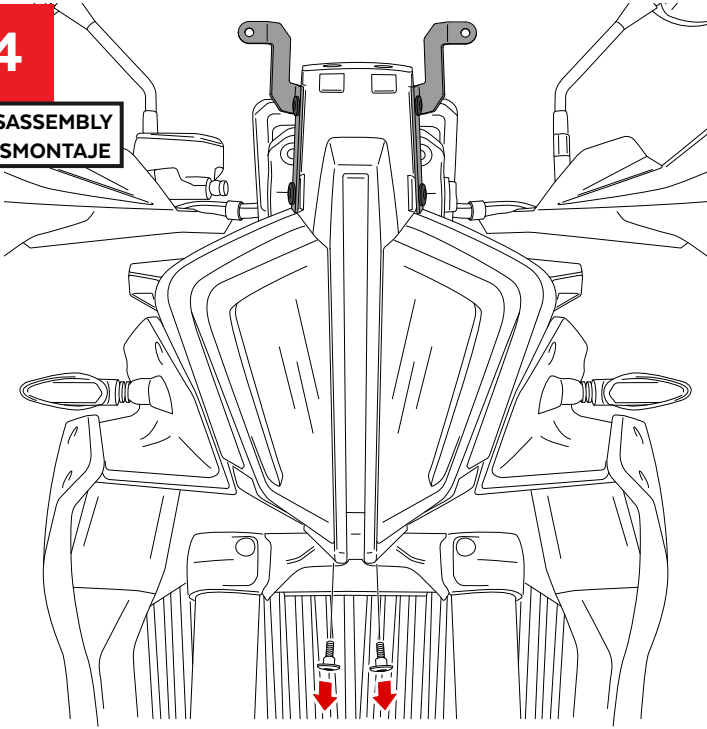

KTM 890 SMT '23-

INSTRUCCIONES DE MONTAJE - MOUNTING INSTRUCTIONS - MONTAGEANLEITUNG

4

DISASSEMBLY
DESMONTAJE