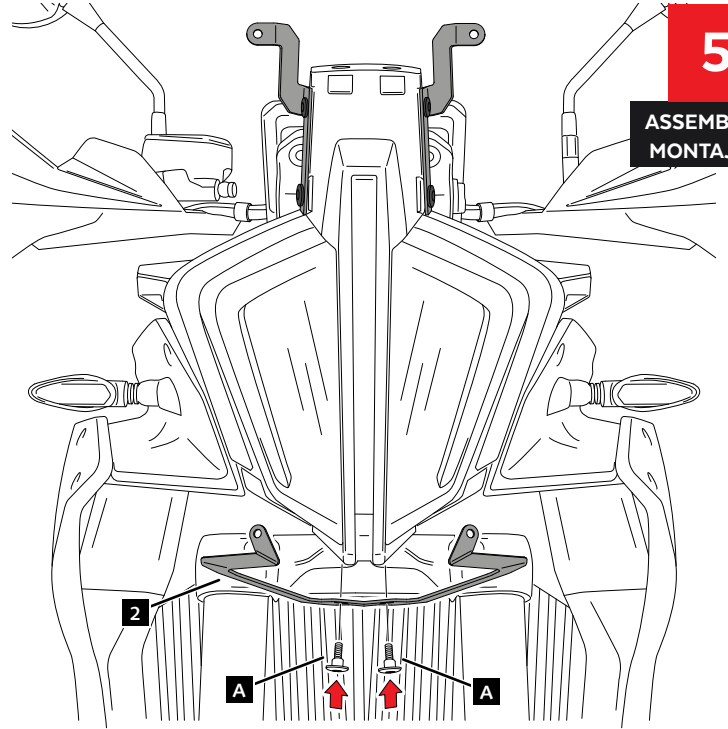

## M O U N T I N G I N S T R U C T I O N S

REF 21868

**SPORT SCREEN - CÚPULA SPORT**

ID.	PIEZA/PART	DESCRIPCIÓN	DESCRIPTION	QTY.	REF.:
1		Cupula Sport	Sport screen	1	11000W/H/F/N/JM3
2		Soporte Inferior	Lower support	1	SOPOR3P3-I21868
3		Soporte superior derecho	Right upper support	1	SOPOR3P3SD21868
4		Soporte superior izquierdo	Left upper support	1	SOPOR3P3SI21868
5		Tornillo allen M5x16 Ø11 ISO 7380	M5x16 Ø11 ISO 7380 allen screw	2	TORNI-I7380-493
6		Tapón tornillo M6 ISO 7380	M6 ISO 7380 screw cap	2	TAPON-----86
7		Tornillo allen M6x20 Ø14 ISO 7380	M6x20 Ø14 ISO 7380 allen screw	2	TORNI-I7380-404
8		Casquillo Ø8,5xØ13x3,5	Ø8,5xØ13x3,5 arrowhead	2	CASQUI-----775
9		Tapón tornillo M5 ISO 7380	M5 ISO 7380 screw cap	6	TAPON-----85
10		Tornillo allen M5x12 Ø11 ISO 7380	M5x12 Ø11 ISO 7380 allen screw	4	TORNI-AI----520
11		Arandela de nylon M5	M5 nylon washer	2	ARNV00000000245
12		Arandela de goma Ø4,5xØ11x2mm	Ø4,5xØ11x2mm rubber washer	2	ARAND-EPDM--722
13		Silentblock Ø12xØ6x9	Ø12xØ6x9 silentblock	2	AROPASACABLES-3
14		Casquillo con valona Ø12xØ6,8x7,3	Ø12xØ6,8x7,3 bush with flange	2	CASQUI-1A---750
15		Espuma protectora (12x50mm)	Protection foam (12x50mm)	4	ESPUM-NC+ADHM--
16		Kit adhesivo	Stickers set	1	ADHESI----21868

**5** Par de apriete - 3 Nm  
Tightening torque - 3 Nm

**7** Par de apriete - 3.5 Nm  
Tightening torque - 3.5 Nm

**A** Tornillería original  
Original screws

# KTM 890 SMT '23-

INSTRUCCIONES DE MONTAJE - MOUNTING INSTRUCTIONS - MONTAGEANLEITUNG

**4**

DISASSEMBLY  
DESMONTAJE

**5**

ASSEMBLY  
MONTAJE

**A** Tornillería original  
Original screws

**A** Par de apriete - 3.5 Nm  
Tightening torque - 3.5 Nm

**6**

ASSEMBLY  
MONTAJE

**10** Par de apriete - 2.5 Nm  
Tightening torque - 2.5 Nm

**A** Par de apriete - 2.5 Nm  
Tightening torque - 2.5 Nm

**A** Tornillería original  
Original screws