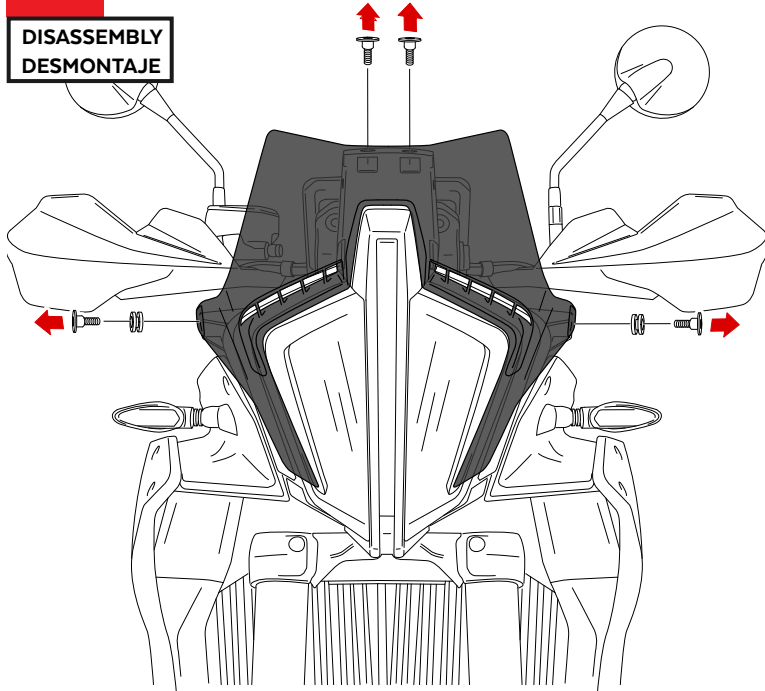

KTM 890 SMT '23-

INSTRUCCIONES DE MONTAJE - MOUNTING INSTRUCTIONS - MONTAGEANLEITUNG

1

DISASSEMBLY
DESMONTAJE