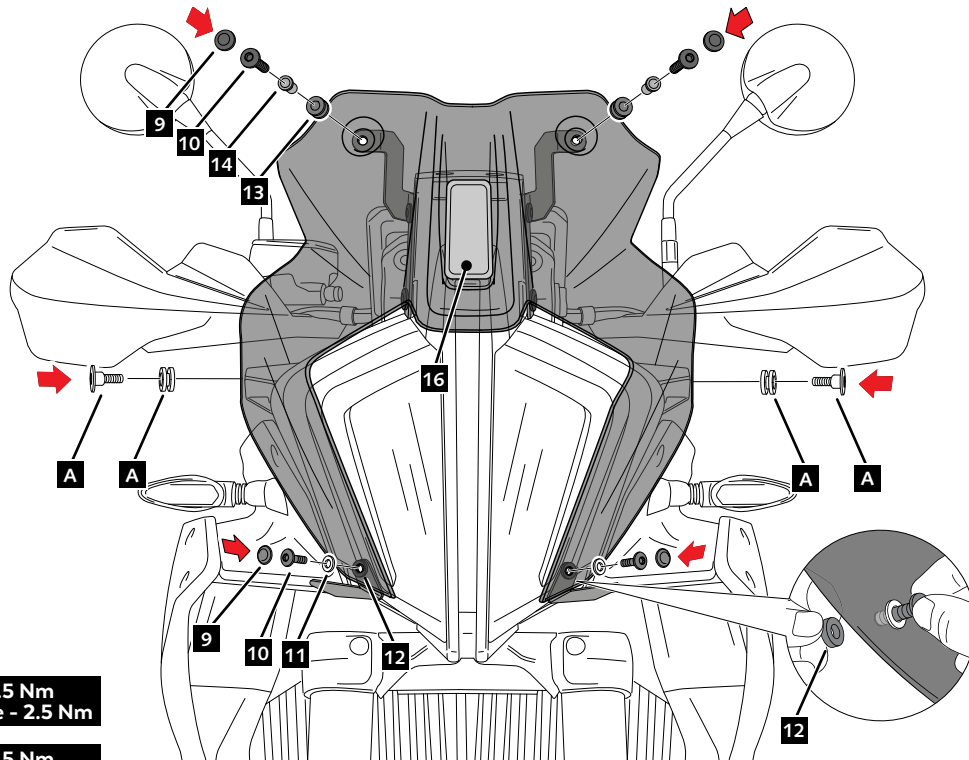

## M O U N T I N G I N S T R U C T I O N S

REF 21868

**SPORT SCREEN - CÚPULA SPORT**

ID.	PIEZA/PART	DESCRIPCIÓN	DESCRIPTION	QTY.	REF.:
1		Cupula Sport	Sport screen	1	11000W/H/F/N/JM3
2		Soporte Inferior	Lower support	1	SOPOR3P3-I21868
3		Soporte superior derecho	Right upper support	1	SOPOR3P3SD21868
4		Soporte superior izquierdo	Left upper support	1	SOPOR3P3SI21868
5		Tornillo allen M5x16 Ø11 ISO 7380	M5x16 Ø11 ISO 7380 allen screw	2	TORNI-I7380-493
6		Tapón tornillo M6 ISO 7380	M6 ISO 7380 screw cap	2	TAPON-----86
7		Tornillo allen M6x20 Ø14 ISO 7380	M6x20 Ø14 ISO 7380 allen screw	2	TORNI-I7380-404
8		Casquillo Ø8,5xØ13x3,5	Ø8,5xØ13x3,5 arrowhead	2	CASQUI-----775
9		Tapón tornillo M5 ISO 7380	M5 ISO 7380 screw cap	6	TAPON-----85
10		Tornillo allen M5x12 Ø11 ISO 7380	M5x12 Ø11 ISO 7380 allen screw	4	TORNI-AI----520
11		Arandela de nylon M5	M5 nylon washer	2	ARNV00000000245
12		Arandela de goma Ø4,5xØ11x2mm	Ø4,5xØ11x2mm rubber washer	2	ARAND-EPDM--722
13		Silentblock Ø12xØ6x9	Ø12xØ6x9 silentblock	2	AROPASACABLES-3
14		Casquillo con valona Ø12xØ6,8x7,3	Ø12xØ6,8x7,3 bush with flange	2	CASQUI-1A---750
15		Espuma protectora (12x50mm)	Protection foam (12x50mm)	4	ESPUM-NC+ADHM--
16		Kit adhesivo	Stickers set	1	ADHESI----21868

**5** Par de apriete - 3 Nm  
Tightening torque - 3 Nm

**7** Par de apriete - 3.5 Nm  
Tightening torque - 3.5 Nm

**A** Tornillería original  
Original screws

# KTM 890 SMT '23-

INSTRUCCIONES DE MONTAJE - MOUNTING INSTRUCTIONS - MONTAGEANLEITUNG

**4**

DISASSEMBLY  
DESMONTAJE

**5**

ASSEMBLY  
MONTAJE

**A** Tornillería original  
Original screws

**A** Par de apriete - 3.5 Nm  
Tightening torque - 3.5 Nm

**6**

ASSEMBLY  
MONTAJE

**10** Par de apriete - 2.5 Nm  
Tightening torque - 2.5 Nm

**A** Par de apriete - 2.5 Nm  
Tightening torque - 2.5 Nm

**A** Tornillería original  
Original screws