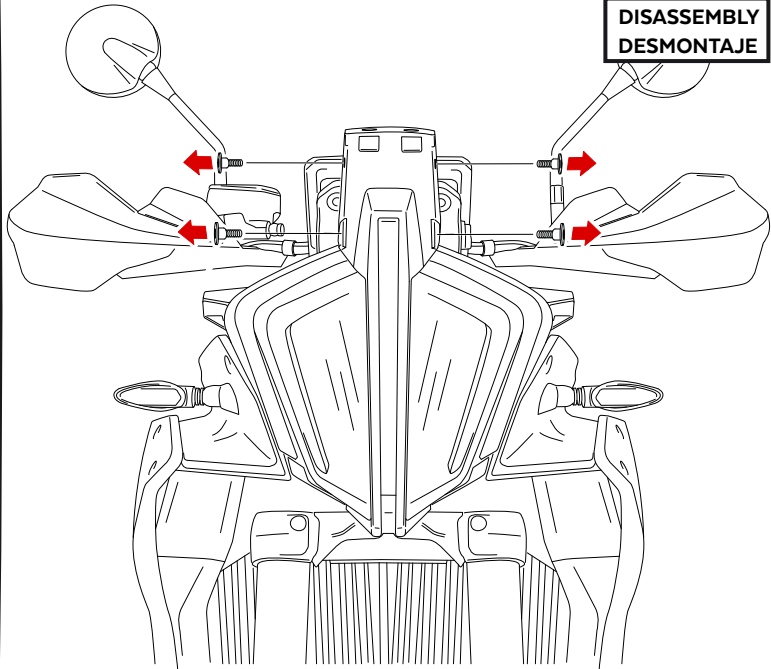

## M O U N T I N G I N S T R U C T I O N S

REF 21868

**SPORT SCREEN - CÚPULA SPORT**

ID.	PIEZA/PART	DESCRIPCIÓN	DESCRIPTION	QTY.	REF.:
1		Cupula Sport	Sport screen	1	11000W/H/F/N/JM3
2		Soporte Inferior	Lower support	1	SOPOR3P3-I21868
3		Soporte superior derecho	Right upper support	1	SOPOR3P3SD21868
4		Soporte superior izquierdo	Left upper support	1	SOPOR3P3SI21868
5		Tornillo allen M5x16 Ø11 ISO 7380	M5x16 Ø11 ISO 7380 allen screw	2	TORNI-I7380-493
6		Tapón tornillo M6 ISO 7380	M6 ISO 7380 screw cap	2	TAPON-----86
7		Tornillo allen M6x20 Ø14 ISO 7380	M6x20 Ø14 ISO 7380 allen screw	2	TORNI-I7380-404
8		Casquillo Ø8,5xØ13x3,5	Ø8,5xØ13x3,5 arrowhead	2	CASQUI-----775
9		Tapón tornillo M5 ISO 7380	M5 ISO 7380 screw cap	6	TAPON-----85
10		Tornillo allen M5x12 Ø11 ISO 7380	M5x12 Ø11 ISO 7380 allen screw	4	TORNI-AI----520
11		Arandela de nylon M5	M5 nylon washer	2	ARNV00000000245
12		Arandela de goma Ø4,5xØ11x2mm	Ø4,5xØ11x2mm rubber washer	2	ARAND-EPDM--722
13		Silentblock Ø12xØ6x9	Ø12xØ6x9 silentblock	2	AROPASACABLES-3
14		Casquillo con valona Ø12xØ6,8x7,3	Ø12xØ6,8x7,3 bush with flange	2	CASQUI-1A---750
15		Espuma protectora (12x50mm)	Protection foam (12x50mm)	4	ESPUM-NC+ADHM--
16		Kit adhesivo	Stickers set	1	ADHESI----21868

# KTM 890 SMT '23-

INSTRUCCIONES DE MONTAJE - MOUNTING INSTRUCTIONS - MONTAGEANLEITUNG

**1**

DISASSEMBLY  
DESMONTAJE

**2**

DISASSEMBLY  
DESMONTAJE

**3**

ASSEMBLY  
MONTAJE

**5** Par de apriete - 3 Nm  
Tightening torque - 3 Nm

**7** Par de apriete - 3.5 Nm  
Tightening torque - 3.5 Nm

**A** Tornillería original  
Original screws