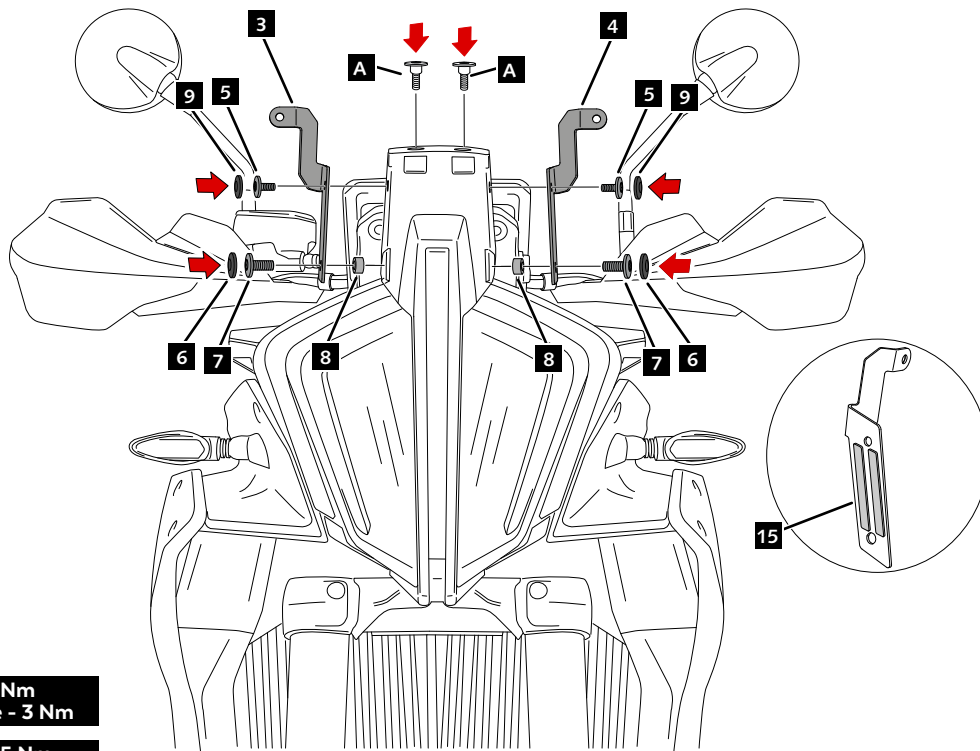

## M O U N T I N G I N S T R U C T I O N S

REF 21868

**SPORT SCREEN - CÚPULA SPORT**

ID.	PIEZA/PART	DESCRIPCIÓN	DESCRIPTION	QTY.	REF.:
1		Cupula Sport	Sport screen	1	11000W/H/F/N/JM3
2		Soporte Inferior	Lower support	1	SOPOR3P3-I21868
3		Soporte superior derecho	Right upper support	1	SOPOR3P3SD21868
4		Soporte superior izquierdo	Left upper support	1	SOPOR3P3SI21868
5		Tornillo allen M5x16 Ø11 ISO 7380	M5x16 Ø11 ISO 7380 allen screw	2	TORNI-I7380-493
6		Tapón tornillo M6 ISO 7380	M6 ISO 7380 screw cap	2	TAPON-----86
7		Tornillo allen M6x20 Ø14 ISO 7380	M6x20 Ø14 ISO 7380 allen screw	2	TORNI-I7380-404
8		Casquillo Ø8,5xØ13x3,5	Ø8,5xØ13x3,5 arrowhead	2	CASQUI-----775
9		Tapón tornillo M5 ISO 7380	M5 ISO 7380 screw cap	6	TAPON-----85
10		Tornillo allen M5x12 Ø11 ISO 7380	M5x12 Ø11 ISO 7380 allen screw	4	TORNI-AI----520
11		Arandela de nylon M5	M5 nylon washer	2	ARNV00000000245
12		Arandela de goma Ø4,5xØ11x2mm	Ø4,5xØ11x2mm rubber washer	2	ARAND-EPDM--722
13		Silentblock Ø12xØ6x9	Ø12xØ6x9 silentblock	2	AROPASACABLES-3
14		Casquillo con valona Ø12xØ6,8x7,3	Ø12xØ6,8x7,3 bush with flange	2	CASQUI-1A---750
15		Espuma protectora (12x50mm)	Protection foam (12x50mm)	4	ESPUM-NC+ADHM--
16		Kit adhesivo	Stickers set	1	ADHESI----21868

# KTM 890 SMT '23-

INSTRUCCIONES DE MONTAJE - MOUNTING INSTRUCTIONS - MONTAGEANLEITUNG

**1**

DISASSEMBLY  
DESMONTAJE

**2**

DISASSEMBLY  
DESMONTAJE

**3**

ASSEMBLY  
MONTAJE

**5** Par de apriete - 3 Nm  
Tightening torque - 3 Nm

**7** Par de apriete - 3.5 Nm  
Tightening torque - 3.5 Nm

**A** Tornillería original  
Original screws

**6**

ASSEMBLY  
MONTAJE

**10** Par de apriete - 2.5 Nm  
Tightening torque - 2.5 Nm

**A** Par de apriete - 2.5 Nm  
Tightening torque - 2.5 Nm

**A** Tornillería original  
Original screws