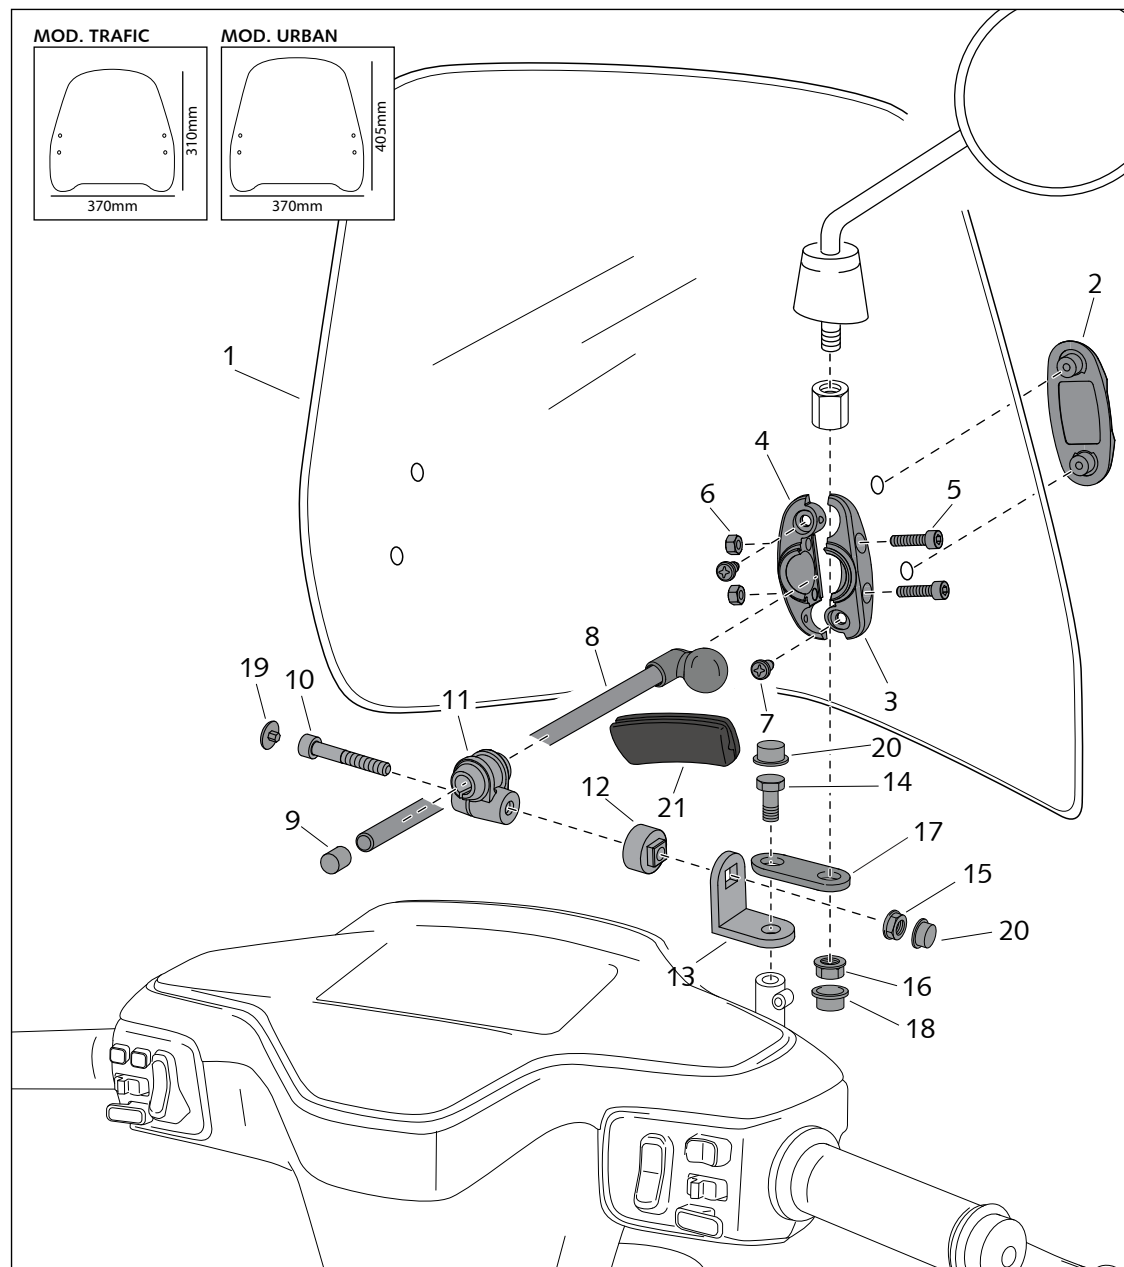

NIU MQI GT / GT EVO / + SPORT

Mod.: TRAFIC
Ref.: 21855

Mod.: URBAN
Ref.: 21856