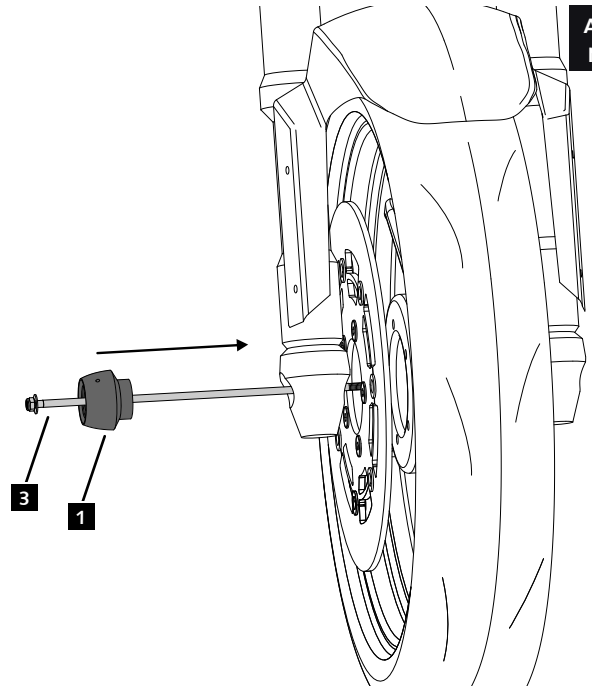

KAWASAKI ZX-4RR '24-

REF
21838N

INSTRUCCIONES DE MONTAJE - MOUNTING INSTRUCTIONS - MONTAGEANLEITUNG

1

ASSEMBLY
MONTAJE

2

ASSEMBLY
MONTAJE

3