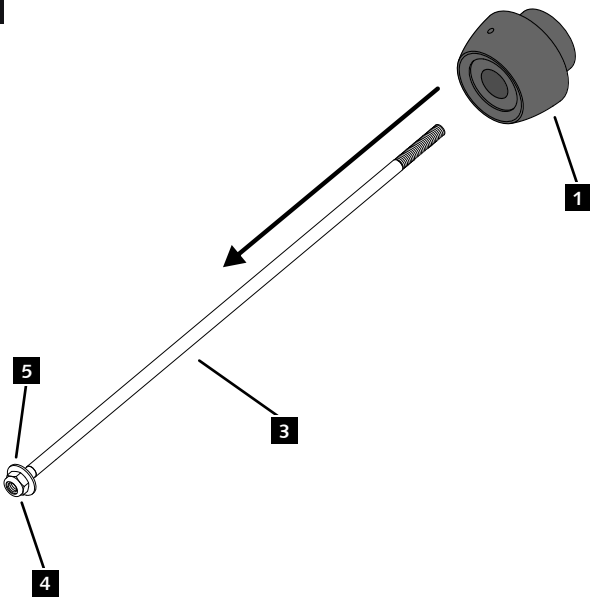

KAWASAKI ZX-4RR '24-

REF 21838N

PROTECTOR HORQUILLA PHB19 / PHB19 PROTECTOR FRONT-AXLE

ID.	PIEZA / PART	QTY.	REF.:
1		1	PROFOR100-0-100
2		1	PROFOR101-0-101
3		1	VARIFO21-1-0021
4		2	TUZBM6000000024
5		2	ARANDEPD125-054
6		2	TAPAFINALR17-18

KAWASAKI ZX-4RR '24-

REF
21838N

INSTRUCCIONES DE MONTAJE - MOUNTING INSTRUCTIONS - MONTAGEANLEITUNG

1

ASSEMBLY
MONTAJE

2

ASSEMBLY
MONTAJE

3

ASSEMBLY
MONTAJE

CONSULTAR EN NUESTRA PAGINA WEB LA
DISPONIBILIDAD DEL VIDEO DE MONTAJE DE
ESTA REFERENCIA.
CONSULT OUR WEBSITE THE VIDEO MOUNT
AVAILABILITY OF THIS REFERENCE.

6 Extracción del tapón / Removing the cap