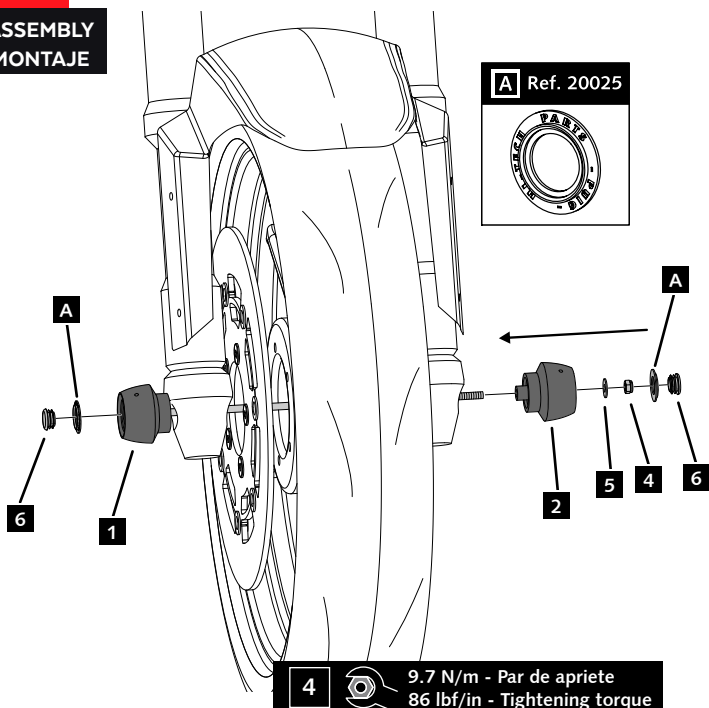

3

ASSEMBLY
MONTAJE