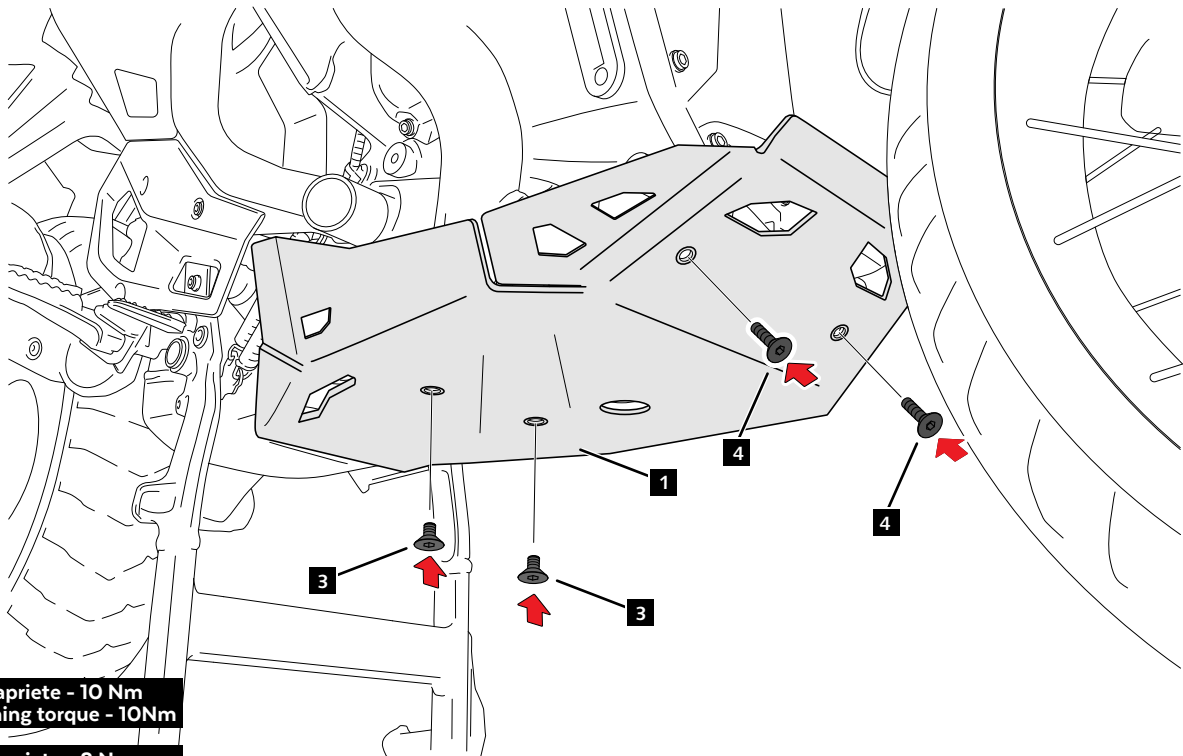

BMW R1300GS '23-

M O U N T I N G I N S T R U C T I O N S

REF 21829

OIL CARTER GUARD

1 Person

30 min

EASY

ID.	PIEZA/PART	DESCRIPCIÓN	DESCRIPTION	QTY.	REF.:
1		Protector de aluminio	Aluminum protection plate	1	SOPORIP5--21829
2		Amortiguador antivibratorio silentblock Ø30x30 (M8x15, int M8x8)	Anti vibration damper silentblock Ø30x30 (M8x15, int M8x8)	2	SILENTBLOCK-542
3		Tornillo M8x10 DIN7991	M8x10 DIN7991 screw	2	TORNI-D7991-922
4		Tornillo M6 x22 DIN7991	M6x22 DIN7991 screw	2	TORNI-D7991-427

BMW R1300GS '23-

INSTRUCCIONES DE MONTAJE - MOUNTING INSTRUCTIONS - MONTAGEANLEITUNG

1

DISASSEMBLY
DESMONTAJE

2

DISASSEMBLY
DESMONTAJE

BMW R1300GS '23-

INSTRUCCIONES DE MONTAJE - MOUNTING INSTRUCTIONS - MONTAGEANLEITUNG

3

ASSEMBLY
MONTAJE

4

ASSEMBLY
MONTAJE

3  Par de apriete - 10 Nm
Tightening torque - 10Nm

4  Par de apriete - 8 Nm
Tightening torque - 8 Nm