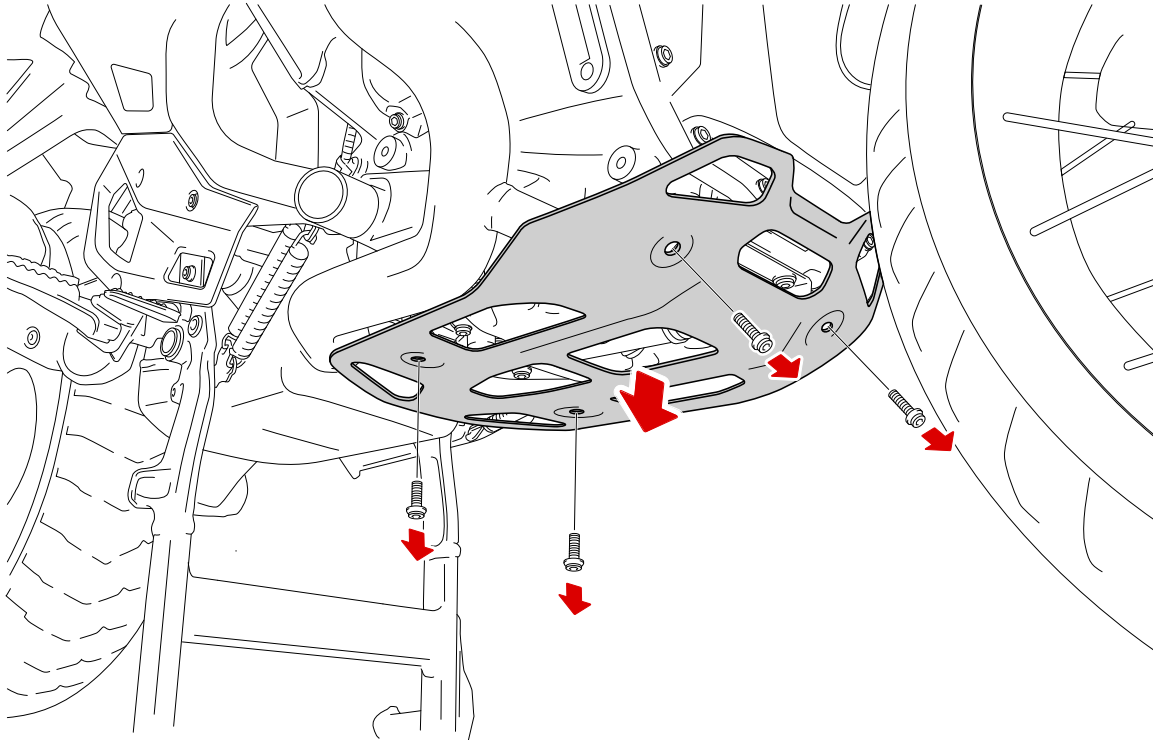

BMW R1300GS '23-

INSTRUCCIONES DE MONTAJE - MOUNTING INSTRUCTIONS - MONTAGEANLEITUNG

1

DISASSEMBLY
DESMONTAJE