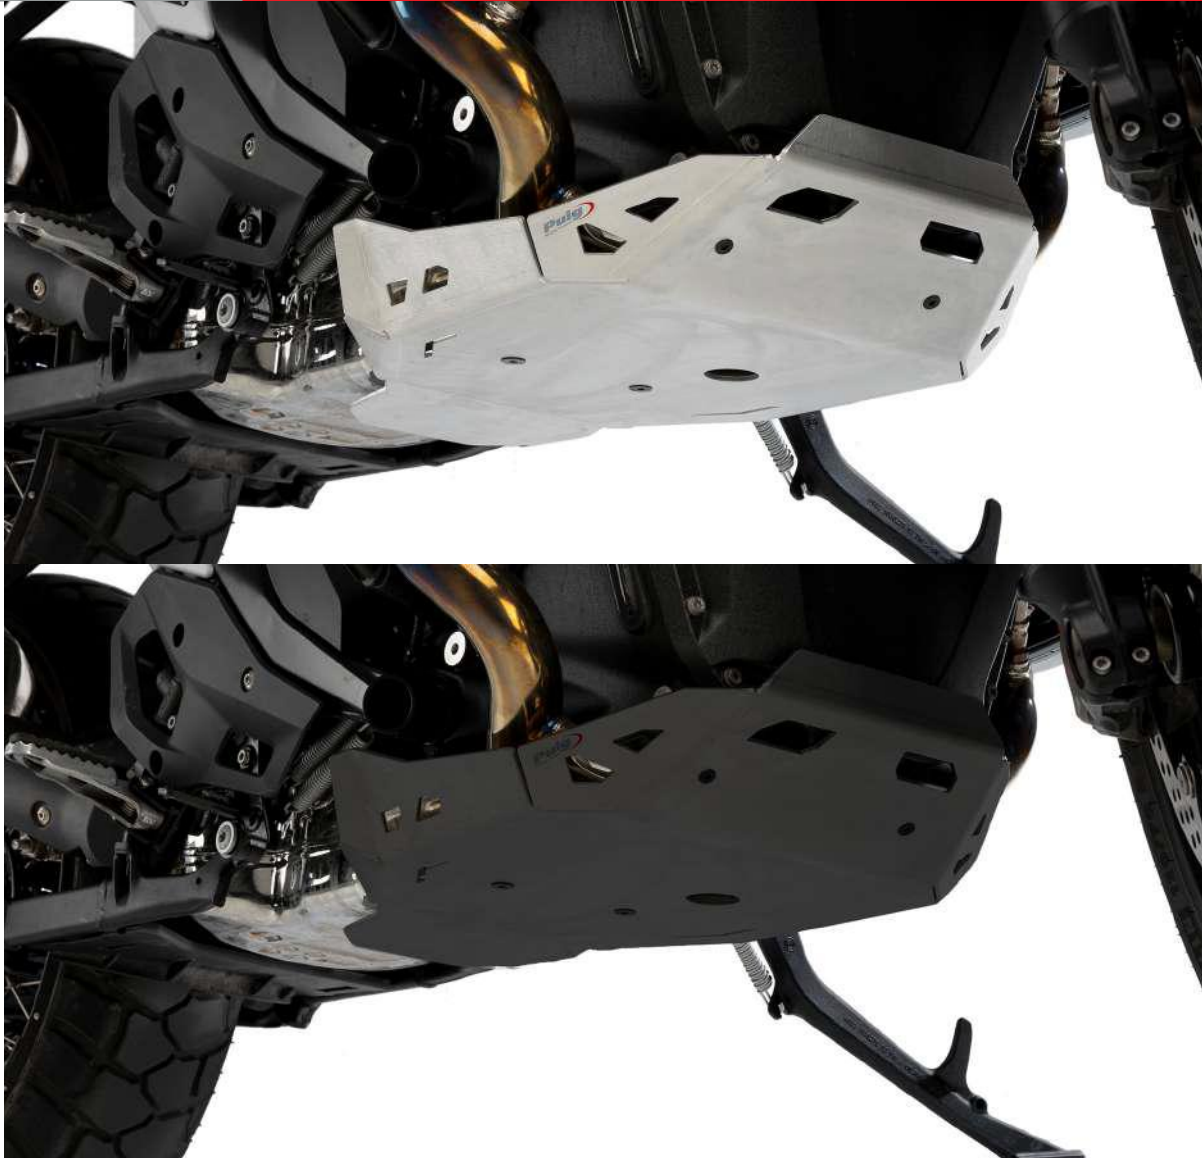

BMW R1300GS '23-

M O U N T I N G I N S T R U C T I O N S

REF 21829

OIL CARTER GUARD

1 Person

30 min

EASY

ID.	PIEZA/PART	DESCRIPCIÓN	DESCRIPTION	QTY.	REF.:
1		Protector de aluminio	Aluminum protection plate	1	SOPORIP5--21829
2		Amortiguador antivibratorio silentblock Ø30x30 (M8x15, int M8x8)	Anti vibration damper silentblock Ø30x30 (M8x15, int M8x8)	2	SILENTBLOCK-542
3		Tornillo M8x10 DIN7991	M8x10 DIN7991 screw	2	TORNI-D7991-922
4		Tornillo M6 x22 DIN7991	M6x22 DIN7991 screw	2	TORNI-D7991-427

3

ASSEMBLY
MONTAJE

4

ASSEMBLY
MONTAJE

3  Par de apriete - 10 Nm
Tightening torque - 10Nm

4  Par de apriete - 8 Nm
Tightening torque - 8 Nm