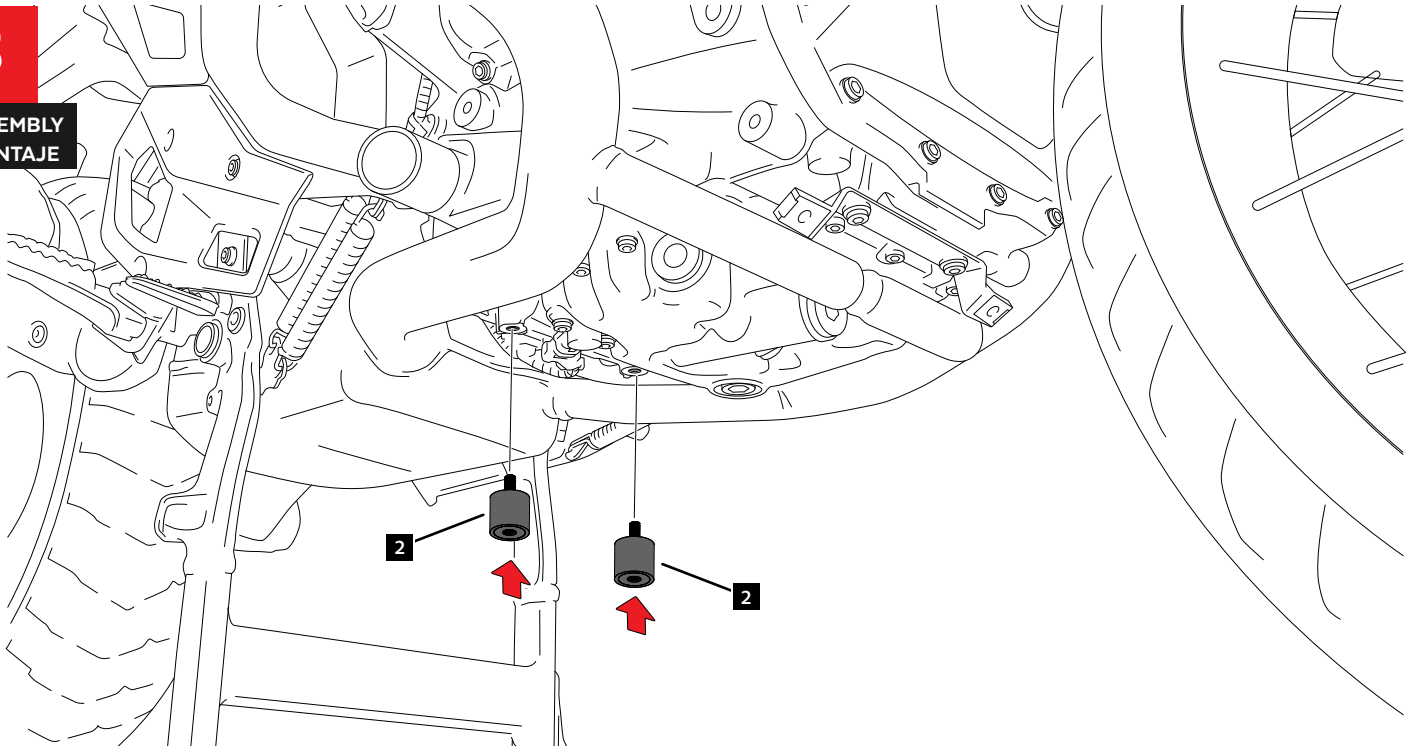

BMW R1300GS '23-

M O U N T I N G I N S T R U C T I O N S

REF 21829

OIL CARTER GUARD

1 Person

30 min

EASY

ID.	PIEZA/PART	DESCRIPCIÓN	DESCRIPTION	QTY.	REF.:
1		Protector de aluminio	Aluminum protection plate	1	SOPORIP5--21829
2		Amortiguador antivibratorio silentblock Ø30x30 (M8x15, int M8x8)	Anti vibration damper silentblock Ø30x30 (M8x15, int M8x8)	2	SILENTBLOCK-542
3		Tornillo M8x10 DIN7991	M8x10 DIN7991 screw	2	TORNI-D7991-922
4		Tornillo M6 x22 DIN7991	M6x22 DIN7991 screw	2	TORNI-D7991-427

BMW R1300GS '23-

INSTRUCCIONES DE MONTAJE - MOUNTING INSTRUCTIONS - MONTAGEANLEITUNG

1

DISASSEMBLY
DESMONTAJE

2

DISASSEMBLY
DESMONTAJE

BMW R1300GS '23-

INSTRUCCIONES DE MONTAJE - MOUNTING INSTRUCTIONS - MONTAGEANLEITUNG

3

ASSEMBLY
MONTAJE

4

ASSEMBLY
MONTAJE

3  Par de apriete - 10 Nm
Tightening torque - 10Nm

4  Par de apriete - 8 Nm
Tightening torque - 8 Nm