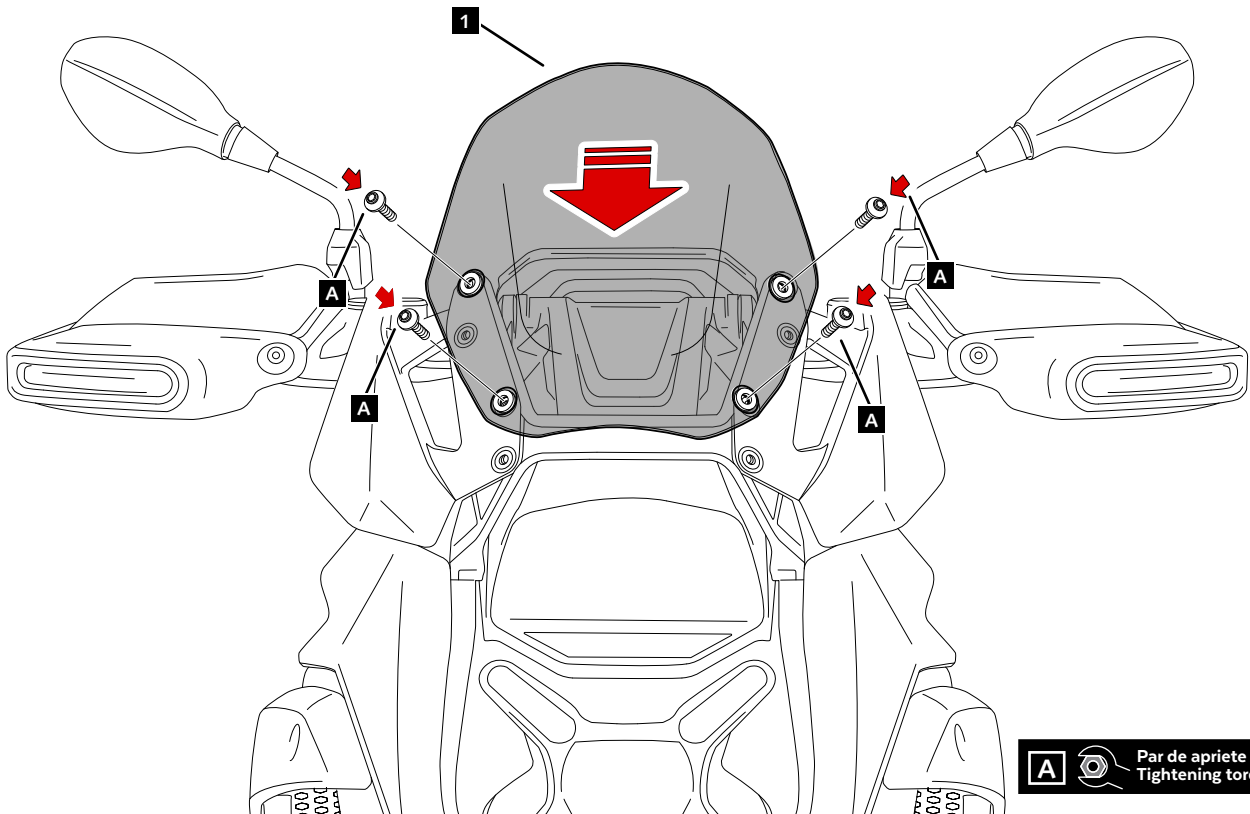

## M O U N T I N G I N S T R U C T I O N S

REF 21794

**SPORT SCREEN ( WITH ACC/ WITH RADAR)**

| ID. | PIEZA/PART  | DESCRIPCIÓN                  | DESCRIPTION             | QTY. | REF.:              |
|-----|---|------------------------------|-------------------------|------|--------------------|
| 1   |  | Cúpula Sport                 | Sport Screen            | 1    | 21794H/W/F/N/J/CM3 |
| 2   |  | Arandela de nylon Ø8xØ13x1mm | Ø8xØ13x1mm nylon washer | 4    | ARAND-N-----265    |

ASSEMBLY  
MONTAJE

A  Par de apriete - 3 Nm  
Tightening torque - 3 Nm