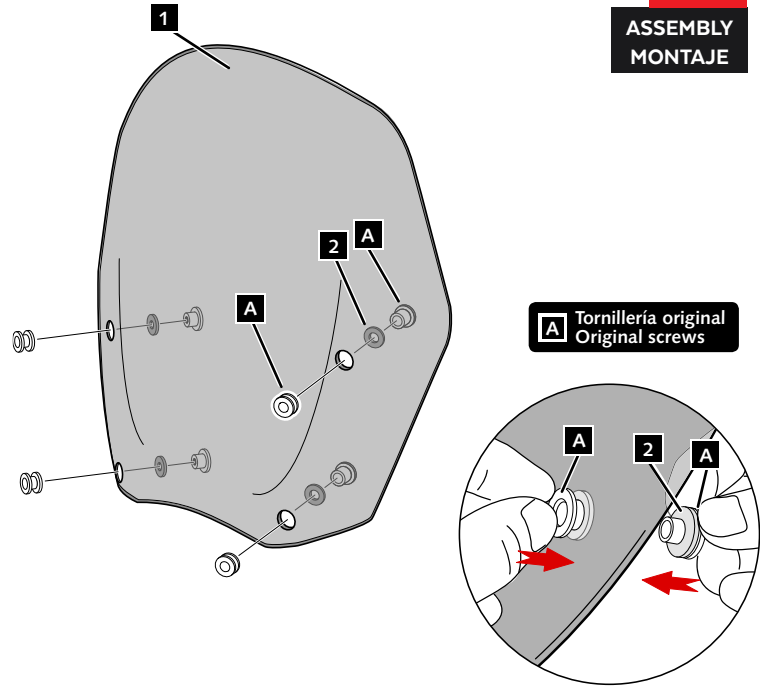

## M O U N T I N G I N S T R U C T I O N S

REF 21794

**SPORT SCREEN ( WITH ACC/ WITH RADAR)**

| ID. | PIEZA/PART  | DESCRIPCIÓN                  | DESCRIPTION             | QTY. | REF.:              |
|-----|---|------------------------------|-------------------------|------|--------------------|
| 1   |  | Cúpula Sport                 | Sport Screen            | 1    | 21794H/W/F/N/J/CM3 |
| 2   |  | Arandela de nylon Ø8xØ13x1mm | Ø8xØ13x1mm nylon washer | 4    | ARAND-N-----265    |

# BMW R1300GS '23-

INSTRUCCIONES DE MONTAJE - MOUNTING INSTRUCTIONS - MONTAGEANLEITUNG

1

DISASSEMBLY  
DESMONTAJE

2

ASSEMBLY  
MONTAJE

A Tornillería original  
Original screws

3

ASSEMBLY  
MONTAJE

A  Par de apriete - 3 Nm  
Tightening torque - 3 Nm