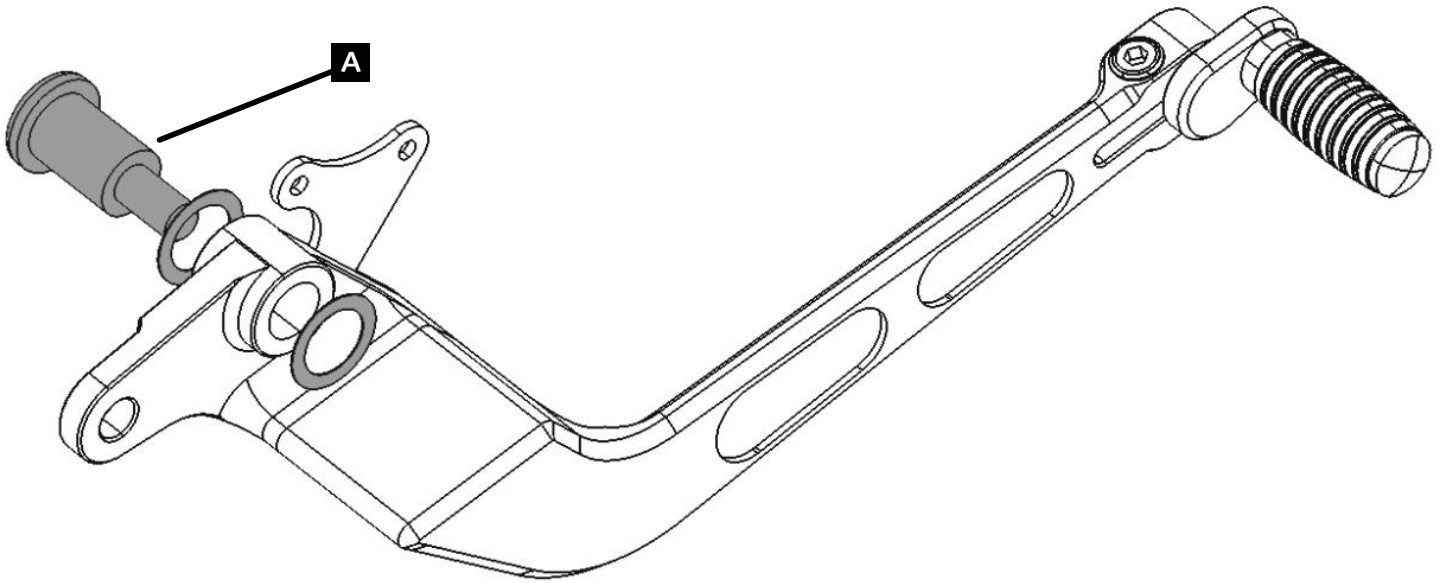

PALANCA DE FRENO - YAMAHA MT07 '21-'23 / XSR700 '22-'23 / TRACER 7 '20-'23  
BRAKE LEVER - YAMAHA MT07 '21-'23 / XSR700 '22-'23 / TRACER 7 '20-'23

REF.21780N  
PALANCA DE FRENO  
BRAKE LEVER

**A** Piezas originales  
Original parts

CONSULTAR EN NUESTRA PAGINA WEB LA DISPONIBILIDAD DEL VIDEO DE MONTAJE DE ESTA REFERENCIA.  
CONSULT OUR WEBSITE THE VIDEO MOUNT AVAILABILITY OF THIS REFERENCE.

PALANCA DE FRENO - YAMAHA MT07 '21-'23 / XSR700 '22-'23 / TRACER 7 '20-'23  
BRAKE LEVER - YAMAHA MT07 '21-'23 / XSR700 '22-'23 / TRACER 7 '20-'23

REF.21780N  
PALANCA DE FRENO  
BRAKE LEVER

**A** Piezas originales  
Original parts

CONSULTAR EN NUESTRA PAGINA WEB LA DISPONIBILIDAD DEL VIDEO DE MONTAJE DE ESTA REFERENCIA.  
CONSULT OUR WEBSITE THE VIDEO MOUNT AVAILABILITY OF THIS REFERENCE.