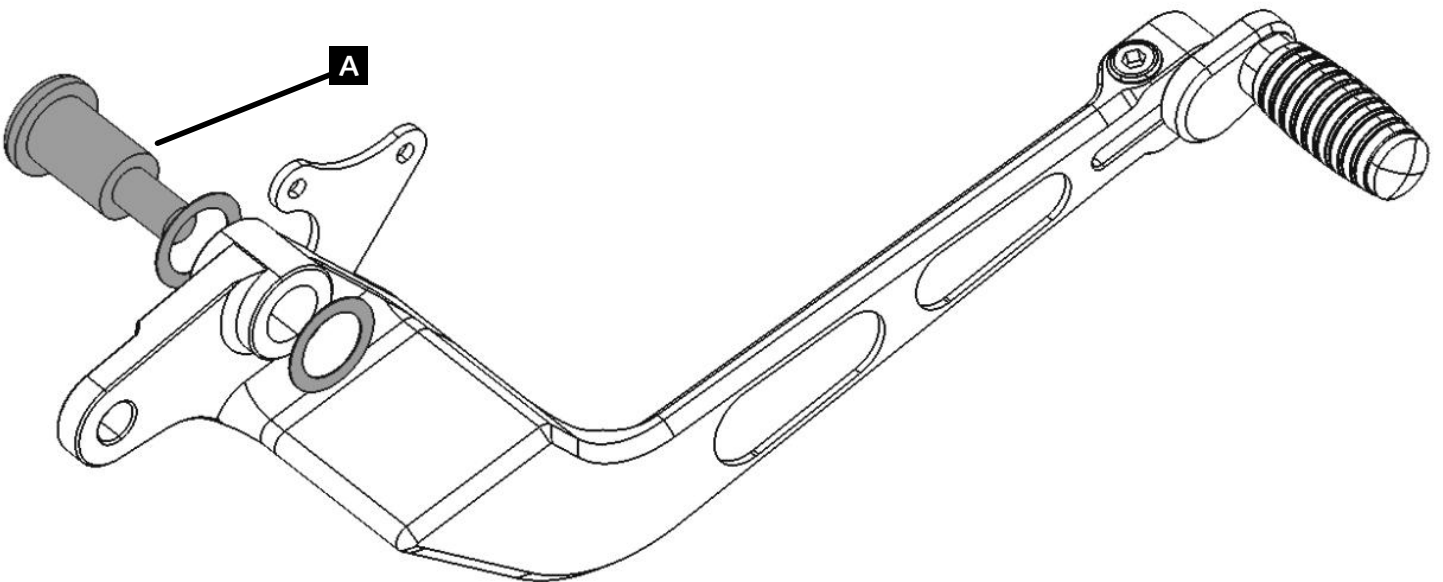

PALANCA DE FRENO - YAMAHA MT07 '21-'23 / XSR700 '22-'23 / TRACER 7 '20-'23  
BRAKE LEVER - YAMAHA MT07 '21-'23 / XSR700 '22-'23 / TRACER 7 '20-'23

REF.21780N  
PALANCA DE FRENO  
BRAKE LEVER

**A** Piezas originales  
Original parts

CONSULTAR EN NUESTRA PAGINA WEB LA DISPONIBILIDAD DEL VIDEO DE MONTAJE DE ESTA REFERENCIA.  
CONSULT OUR WEBSITE THE VIDEO MOUNT AVAILABILITY OF THIS REFERENCE.

PALANCA DE FRENO - YAMAHA MT07 '21-'23 / XSR700 '22-'23 / TRACER 7 '20-'23  
BRAKE LEVER - YAMAHA MT07 '21-'23 / XSR700 '22-'23 / TRACER 7 '20-'23

REF.21780N  
PALANCA DE FRENO  
BRAKE LEVER

**A** Piezas originales  
Original parts

CONSULTAR EN NUESTRA PAGINA WEB LA DISPONIBILIDAD DEL VIDEO DE MONTAJE DE ESTA REFERENCIA.  
CONSULT OUR WEBSITE THE VIDEO MOUNT AVAILABILITY OF THIS REFERENCE.