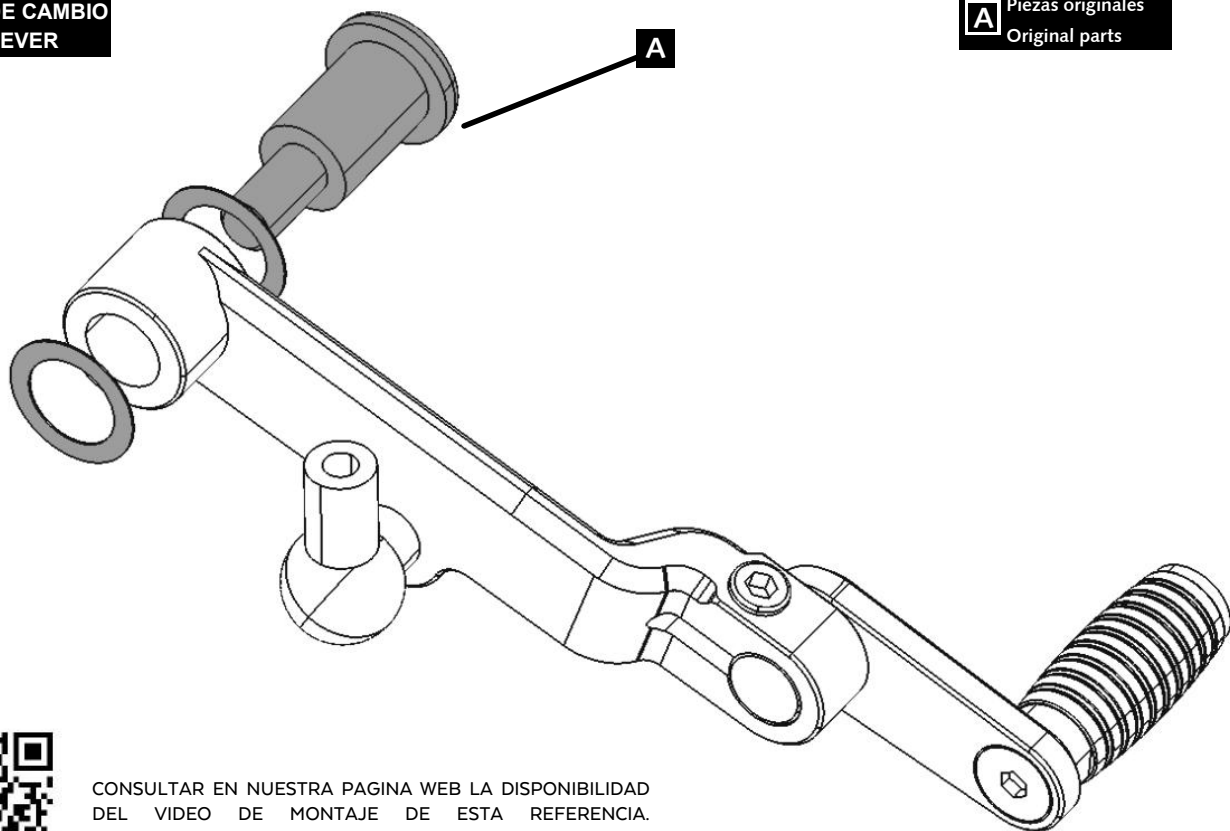

PALANCA DE CAMBIO - YAMAHA MT07 '21-'23 / XSR700 '22-'23 / TRACER 7 '20-'23  
SHIFT LEVER - YAMAHA MT07 '21-'23 / XSR700 '22-'23 / TRACER 7 '20-'23

REF.21779N  
PALANCA DE CAMBIO  
SHIFT LEVER

**A** Piezas originales  
Original parts

CONSULTAR EN NUESTRA PAGINA WEB LA DISPONIBILIDAD DEL VIDEO DE MONTAJE DE ESTA REFERENCIA. CONSULT OUR WEBSITE THE VIDEO MOUNT AVAILABILITY OF THIS REFERENCE.

PALANCA DE CAMBIO - YAMAHA MT07 '21-'23 / XSR700 '22-'23 / TRACER 7 '20-'23  
SHIFT LEVER - YAMAHA MT07 '21-'23 / XSR700 '22-'23 / TRACER 7 '20-'23

REF.21779N  
PALANCA DE CAMBIO  
SHIFT LEVER

**A** Piezas originales  
Original parts

CONSULTAR EN NUESTRA PAGINA WEB LA DISPONIBILIDAD DEL VIDEO DE MONTAJE DE ESTA REFERENCIA. CONSULT OUR WEBSITE THE VIDEO MOUNT AVAILABILITY OF THIS REFERENCE.