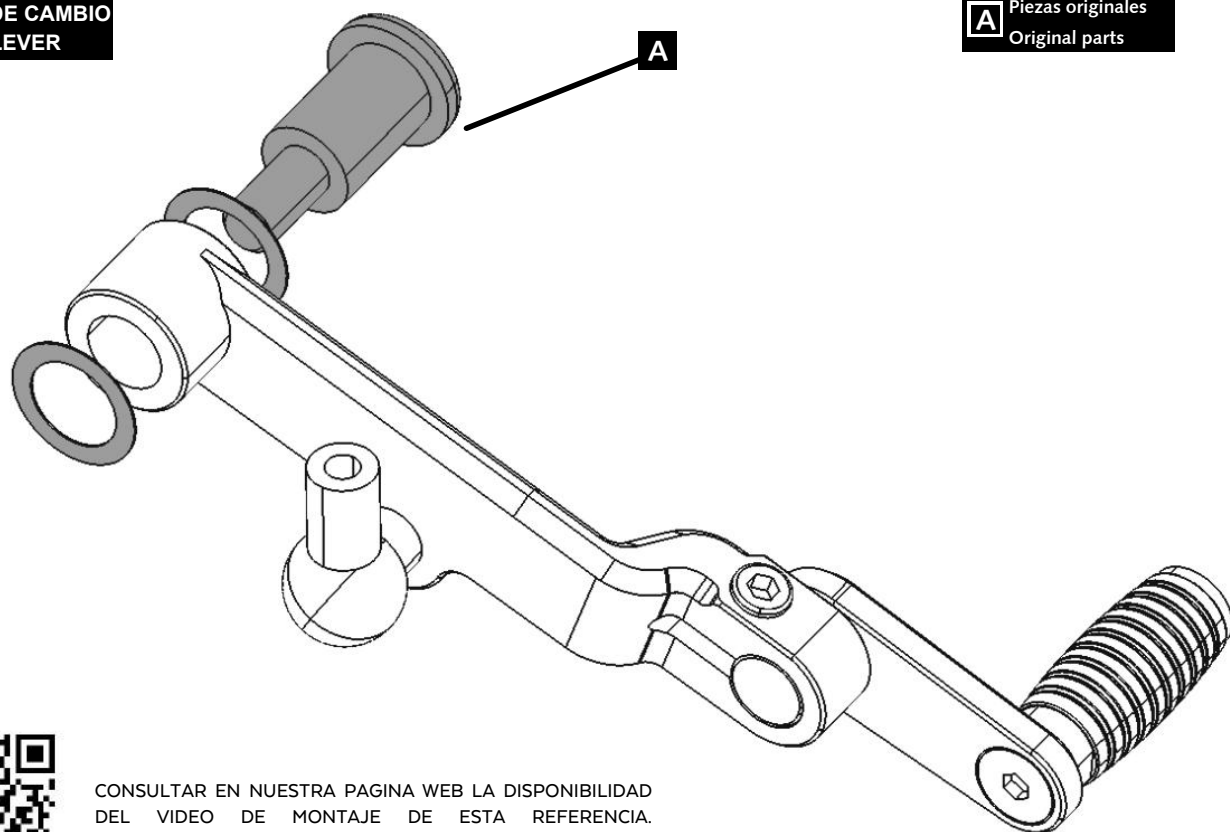

PALANCA DE CAMBIO - YAMAHA MT07 '21-'23 / XSR700 '22-'23 / TRACER 7 '20-'23  
SHIFT LEVER - YAMAHA MT07 '21-'23 / XSR700 '22-'23 / TRACER 7 '20-'23

REF.21779N  
PALANCA DE CAMBIO  
SHIFT LEVER

**A** Piezas originales  
Original parts

CONSULTAR EN NUESTRA PAGINA WEB LA DISPONIBILIDAD DEL VIDEO DE MONTAJE DE ESTA REFERENCIA. CONSULT OUR WEBSITE THE VIDEO MOUNT AVAILABILITY OF THIS REFERENCE.

PALANCA DE CAMBIO - YAMAHA MT07 '21-'23 / XSR700 '22-'23 / TRACER 7 '20-'23  
SHIFT LEVER - YAMAHA MT07 '21-'23 / XSR700 '22-'23 / TRACER 7 '20-'23

REF.21779N  
PALANCA DE CAMBIO  
SHIFT LEVER

**A** Piezas originales  
Original parts

CONSULTAR EN NUESTRA PAGINA WEB LA DISPONIBILIDAD DEL VIDEO DE MONTAJE DE ESTA REFERENCIA. CONSULT OUR WEBSITE THE VIDEO MOUNT AVAILABILITY OF THIS REFERENCE.