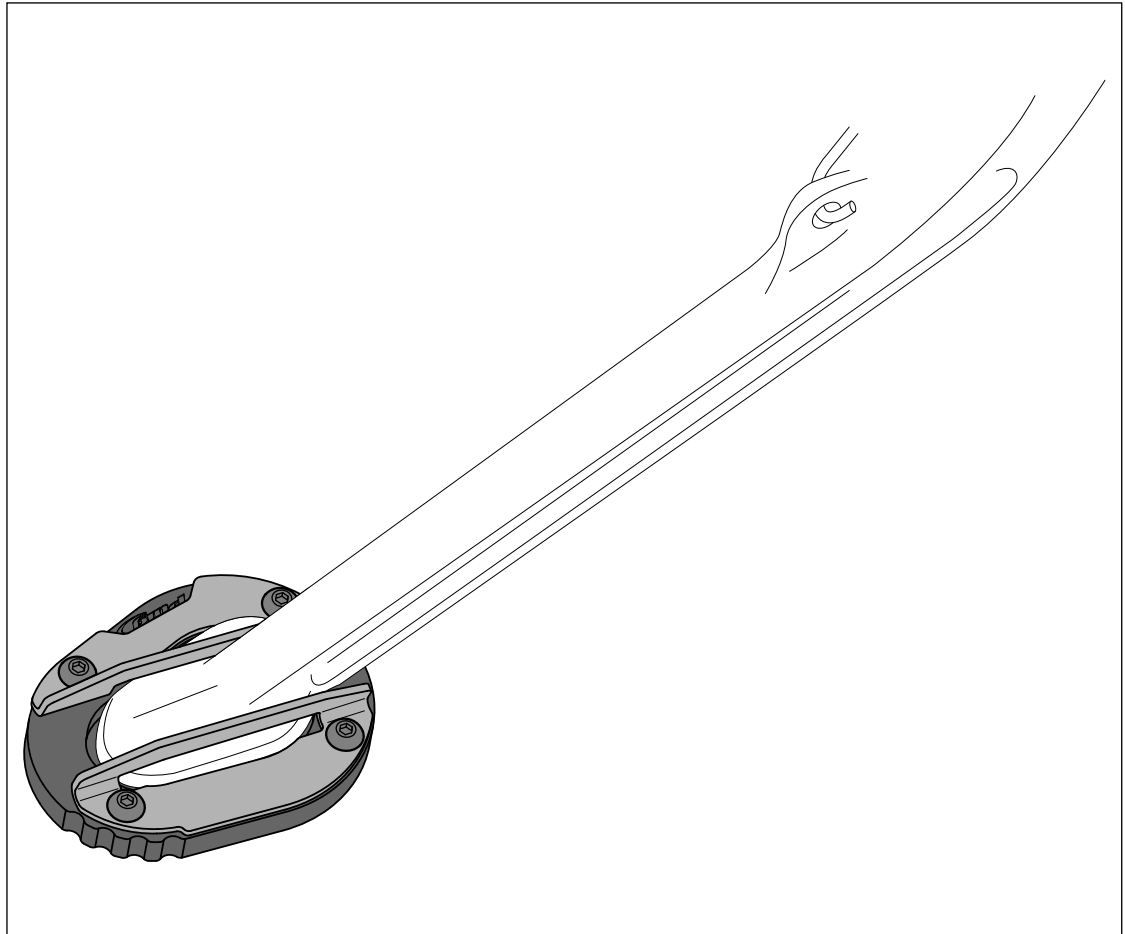

## TRIUMPH TIGER 900 GT ARAGON '23

REF 21776N

EXTENSIÓN PATA DE CABRA / KICKSTAND EXTENSION

1 Person

5 min

EASY

ALLEN

N° 3

ID.	PIEZA / PART	DESCRIPCIÓN	DESCRIPTION	QTY.
1		Base aluminio	Aluminum base	1
2		Chapa superior	Upper plate	1
3		Tornillo M5x8 DIN1001 INOX	M5x8 DIN1001 INOX screw	4

## TRIUMPH TIGER 900 GT ARAGON '23

REF  
21776N

INSTRUCCIONES DE MONTAJE - MOUNTING INSTRUCTIONS - MONTAGEANLEITUNG

**CONSULTAR EN NUESTRA PAGINA WEB LA DISPONIBILIDAD  
DEL VIDEO DE MONTAJE DE ESTA REFERENCIA.  
CONSULT OUR WEBSITE THE VIDEO MOUNT AVAILABILITY OF  
THIS REFERENCE.**