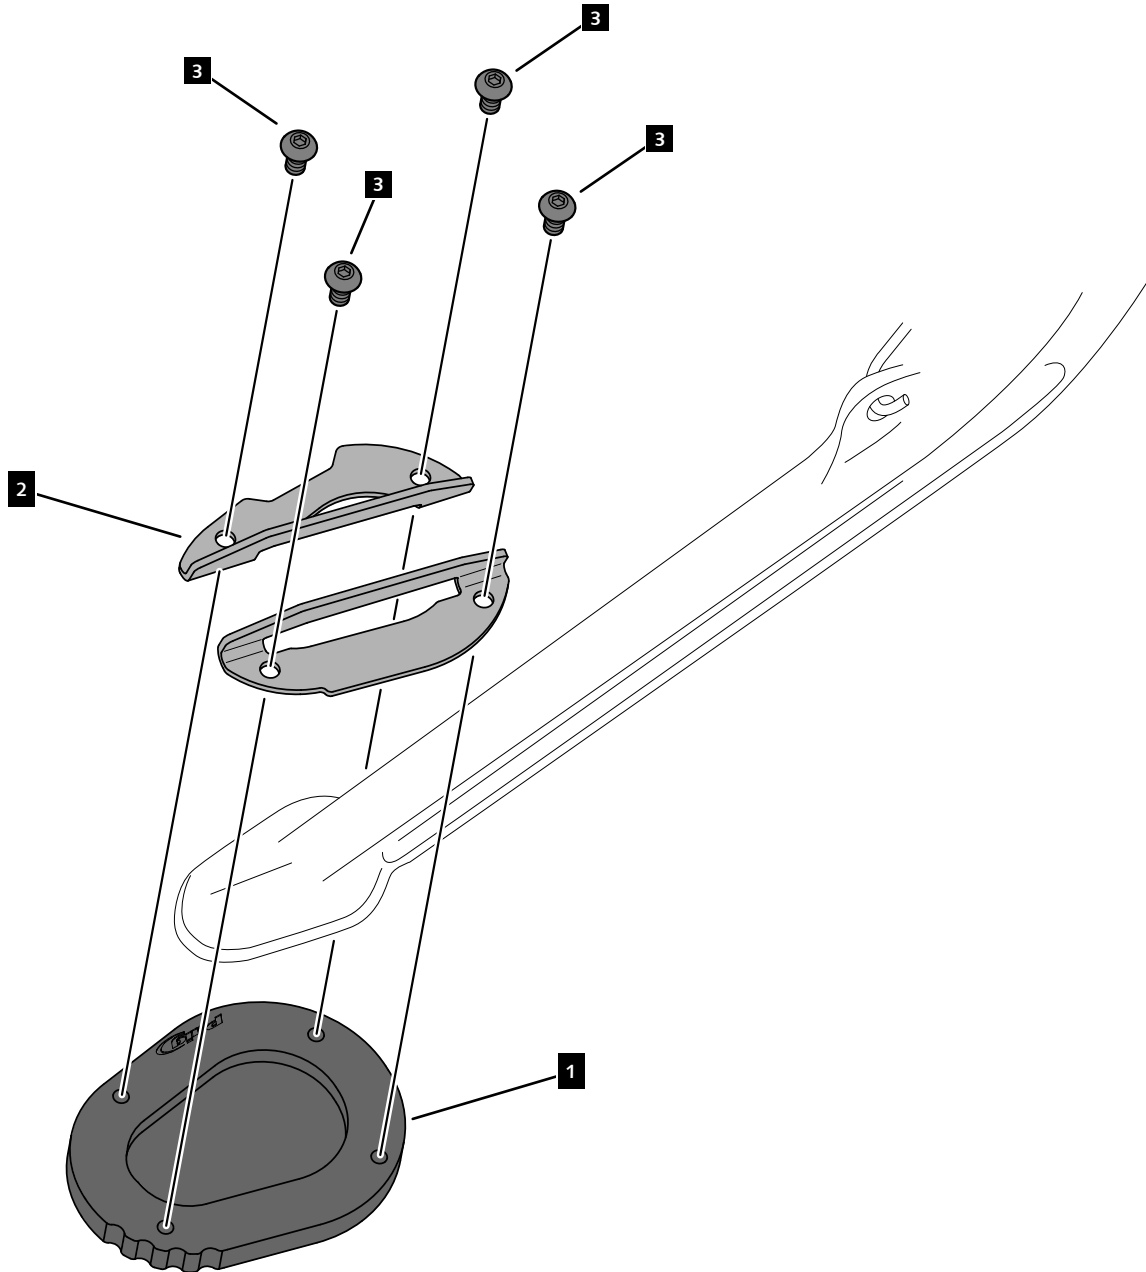

## TRIUMPH TIGER 900 GT ARAGON '23

REF 21776N

EXTENSIÓN PATA DE CABRA / KICKSTAND EXTENSION

1 Person

5 min

EASY

ALLEN

N° 3

ID.	PIEZA / PART	DESCRIPCIÓN	DESCRIPTION	QTY.
1		Base aluminio	Aluminum base	1
2		Chapa superior	Upper plate	1
3		Tornillo M5x8 DIN1001 INOX	M5x8 DIN1001 INOX screw	4

## TRIUMPH TIGER 900 GT ARAGON '23

REF  
21776N

INSTRUCCIONES DE MONTAJE - MOUNTING INSTRUCTIONS - MONTAGEANLEITUNG

**CONSULTAR EN NUESTRA PAGINA WEB LA DISPONIBILIDAD  
DEL VIDEO DE MONTAJE DE ESTA REFERENCIA.  
CONSULT OUR WEBSITE THE VIDEO MOUNT AVAILABILITY OF  
THIS REFERENCE.**