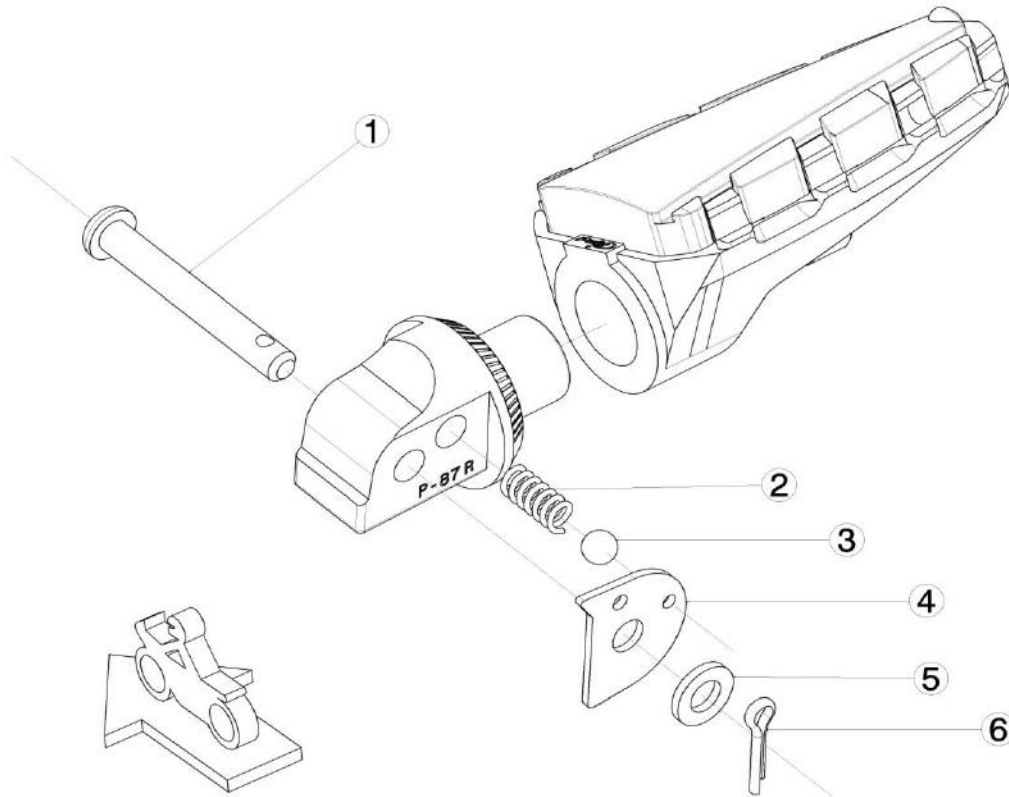

BENELLI TRK 702 '23>

REF 21775N

ESTRIBERA PASAJERO / PASSENGER FOOTPEG

LADO DERECHO
RIGHT SIDE
RECHTS SEITE

LADO IZQUIERDO
LEFT SIDE
LINKS SEITE

1, 2, 3, 4, 5, 6, Piezas originales / Original parts