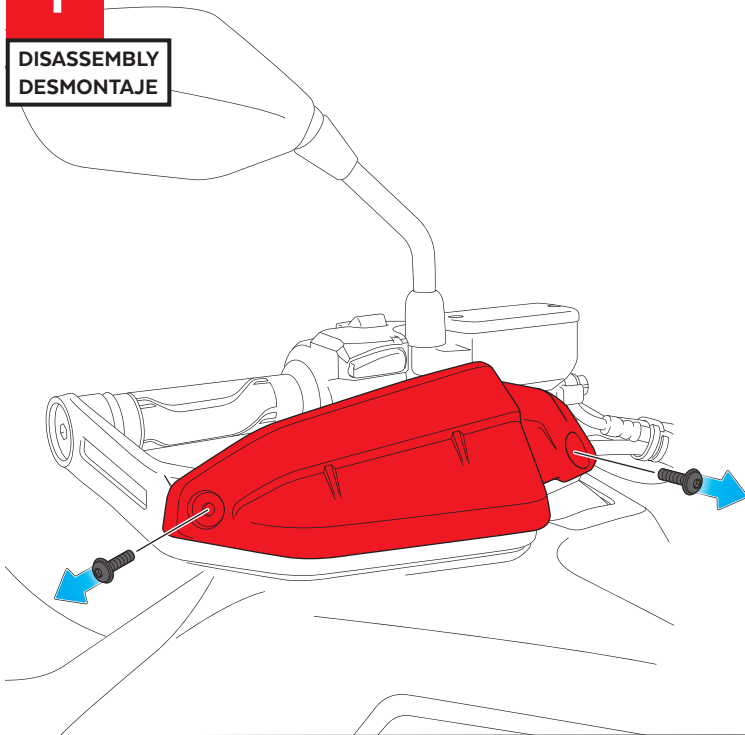

**HONDA CRF1100L AFRICA TWIN '20- / ADVENTURE SPORTS '20-
/ X-ADV '21- / XL750 TRANSALP '23-**

M O U N T I N G I N S T R U C T I O N S

REF 21771

HANDGUARD EXTENSION

ID	PIEZA/PART	DESCRIPCIÓN	DESCRIPTION	QTY	REF
1		Extensió de paramanos derecho	Right handguard extension	1	21771W/H/FM3
2		Extensió de paramanos izquierdo	Left handguard extension	1	21771W/H/FM3
3		Silentblock Ø18x Ø19x Ø11x 8	Ø18x Ø19x Ø11x 8 silentblock	2	SILENBGONE--064
4		Casquillo con valona M5	M5 Bush with flange	2	CASQUI-----517
5		Tornillo Allen M5x16 Ø11 ISO 7380	M5x16 Ø11 ISO 7380 Allen screw	2	TORNI-I7380-493
6		Tornillo Allen M5x20 Ø11 ISO 7380	M5x20 Ø11 ISO 7380 Allen screw	2	TORNI-I7380-730
7		Arandela nylon M5x1	M5x1 Nylon washer	4	ARNV0000000245
8		Tapón tornillo M5 ISO 7380	M5 ISO 7380 screw cap	4	TAPON-----85

**HONDA CRF1100L AFRICA TWIN '20- / ADVENTURE SPORTS '20-
/ X-ADV '21- / XL750 TRANSALP '23-**

INSTRUCCIONES DE MONTAJE - MOUNTING INSTRUCTIONS - MONTAGEANLEITUNG

1

**DISASSEMBLY
DESMONTAJE**

Se muestra el montaje del lado derecho a modo de ejemplo, realizar los mismos pasos para el montaje del lado izquierdo.
The right side assembly is shown as an example, so the same steps can be performed for the left side assembly.