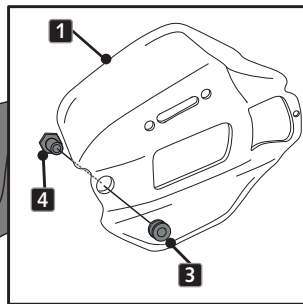

3

**ASSEMBLY
MONTAJE**