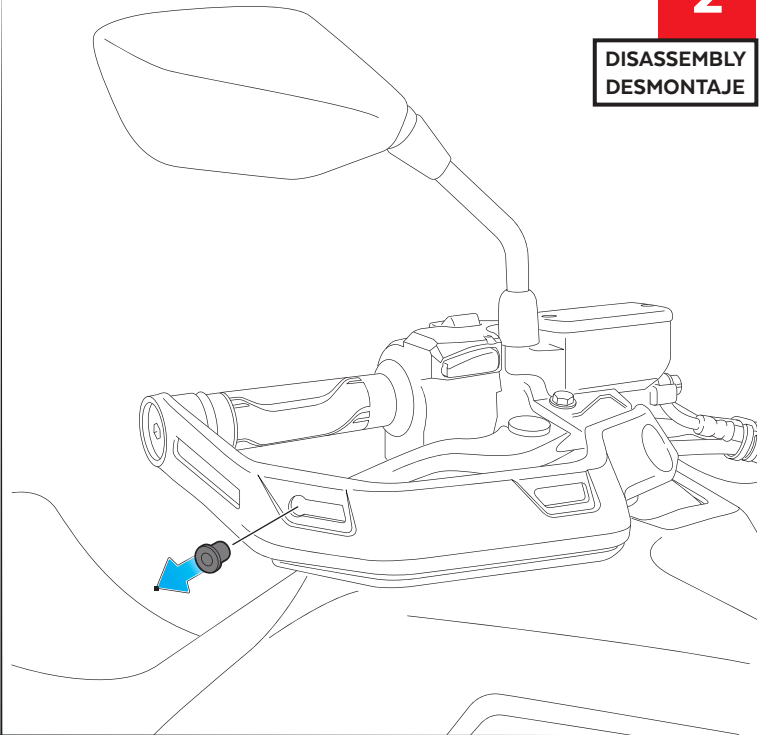

2

**DISASSEMBLY
DESMONTAJE**