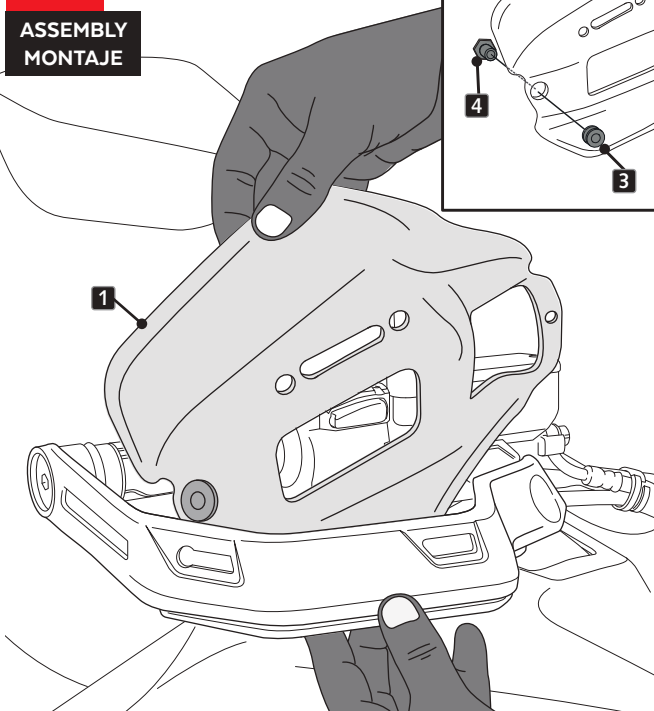

3

**ASSEMBLY
MONTAJE**