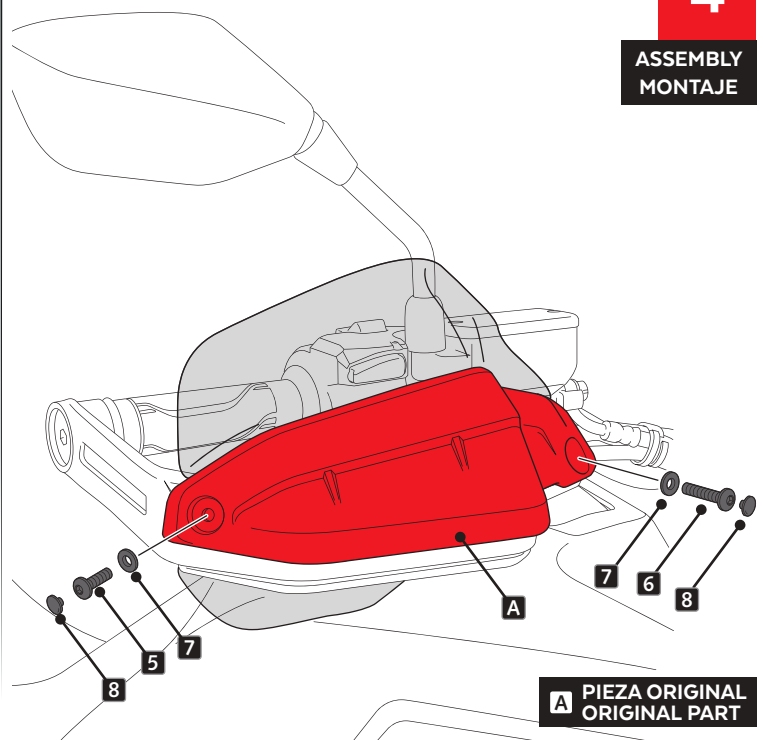

**HONDA CRF1100L AFRICA TWIN '20- / ADVENTURE SPORTS '20-
/ X-ADV '21- / XL750 TRANSALP '23-**

M O U N T I N G I N S T R U C T I O N S

REF 21771

HANDGUARD EXTENSION

ID	PIEZA/PART	DESCRIPCIÓN	DESCRIPTION	QTY	REF
1		Extensió de paramanos derecho	Right handguard extension	1	21771W/H/FM3
2		Extensió de paramanos izquierdo	Left handguard extension	1	21771W/H/FM3
3		Silentblock Ø18x Ø19x Ø11x 8	Ø18x Ø19x Ø11x 8 silentblock	2	SILENBGONE--064
4		Casquillo con valona M5	M5 Bush with flange	2	CASQUI-----517
5		Tornillo Allen M5x16 Ø11 ISO 7380	M5x16 Ø11 ISO 7380 Allen screw	2	TORNI-I7380-493
6		Tornillo Allen M5x20 Ø11 ISO 7380	M5x20 Ø11 ISO 7380 Allen screw	2	TORNI-I7380-730
7		Arandela nylon M5x1	M5x1 Nylon washer	4	ARNV0000000245
8		Tapón tornillo M5 ISO 7380	M5 ISO 7380 screw cap	4	TAPON-----85

**HONDA CRF1100L AFRICA TWIN '20- / ADVENTURE SPORTS '20-
/ X-ADV '21- / XL750 TRANSALP '23-**

INSTRUCCIONES DE MONTAJE - MOUNTING INSTRUCTIONS - MONTAGEANLEITUNG

1

**DISASSEMBLY
DESMONTAJE**

Se muestra el montaje del lado derecho a modo de ejemplo, realizar los mismos pasos para el montaje del lado izquierdo.
The right side assembly is shown as an example, so the same steps can be performed for the left side assembly.

2

**DISASSEMBLY
DESMONTAJE**

3

**ASSEMBLY
MONTAJE**

4

**ASSEMBLY
MONTAJE**

A **PIEZA ORIGINAL
ORIGINAL PART**