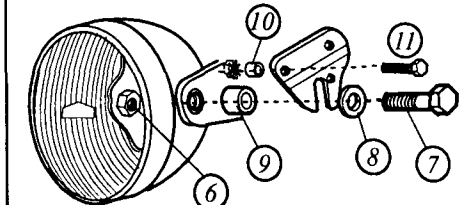

FITTING SYSTEM 2

Material incluido para efectuar el montaje con el sistema 1 ó 2

NÚMERO	DENOMINACIÓN	CANTIDAD
1	Pantalla	1
2	Soportes INOX 66x60	2
3	Tornillo M6x8 ISO 7380	4
4	Tornillo M6x12 ISO 7380 c/tuerca grafilada	2
5	Arandela de plástico Ø 6,1 x Ø 11 x 1	4
6	Tuerca M8 DIN 934	2
7	Tornillo M8x35 DIN 933	2
8	Arandela plana Ø 18xØ8x1,5	2
9	Casquillo Ø15xØ8x9	2
10	Casquillo Ø12xØ6x8,5	2
11	Tornillo M6x20 DIN 933	2

Se sirven 2 unidades de adhesivo microporoso de 30x30x7, para interferir entre el carenado y los relojes de la moto,

Puig
Racing Screens

MOTOPLASTIC, S.A.

WINDSHIELD MODEL

NAKED, Ref.: 2133, RAPTOR, Ref.: 2127, WAVE Ref.: 2177, COCKPIT Ref.: 2174,
TOP Ref.: 2166, WINDY Ref.: 2176, VISION Ref.: 2167, TRACK Ref.: 4234

Adapted to Honda CB 600 F 03-04' - CB 900 Hornet

AVAILABLE COLOURS: Carbon look, red, yellow, blue, Smoke, black, dark smoke.

supplied to fit system 1 and 2

NÚMERO	DENOMINACIÓN	CANTIDAD
1	Windshield	1
2	INOX support 66x60	2
3	M6x8screw ISO 7380	4
4	M6x12 screw ISO 7380 w/special nut	2
5	Plastic washer Ø 6,1 x Ø 11 x 1	4
6	M8 nut DIN 934	2
7	M8x35 screw DIN 933	2
8	Ø18xØ8x1,5 flat washer	2
9	Metal arrowhead Ø15xØ8x9	2
10	Metal arrowhead Ø12xØ6x8,5	2
11	M6x20 screw DIN 933	2

We 2 stickers of rubber 30x30x7 deliver fit between fairing and to instrumental panel the necessary iff.

Puig
Racing Screens

MOTOPLASTIC, S.A.