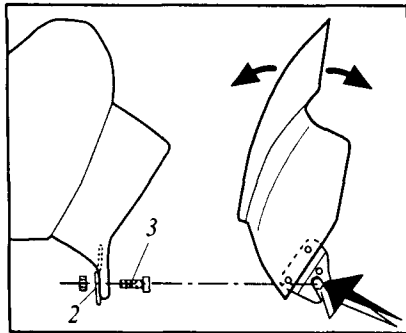

TÜV
HOMOLOGATION
N° 38188