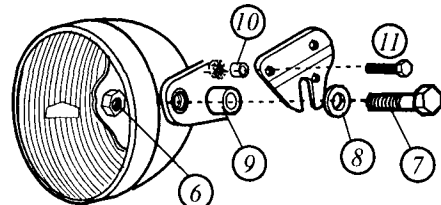

SISTEMA DE MONTAJE 2

TÜV
HOMOLOGATION
N° 38188