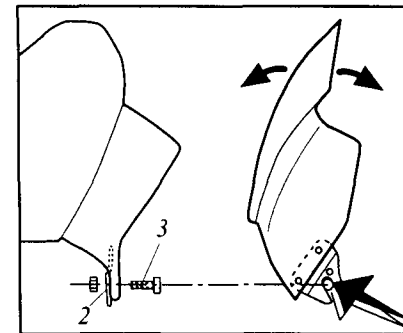

TÜV
HOMOLOGATION
N° 38188