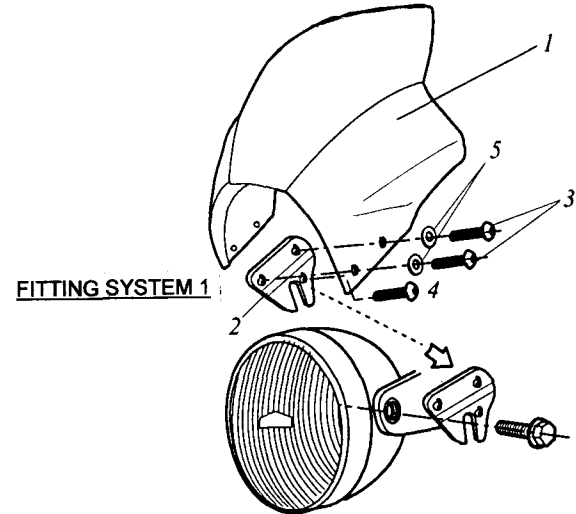

FITTING SYSTEM 1