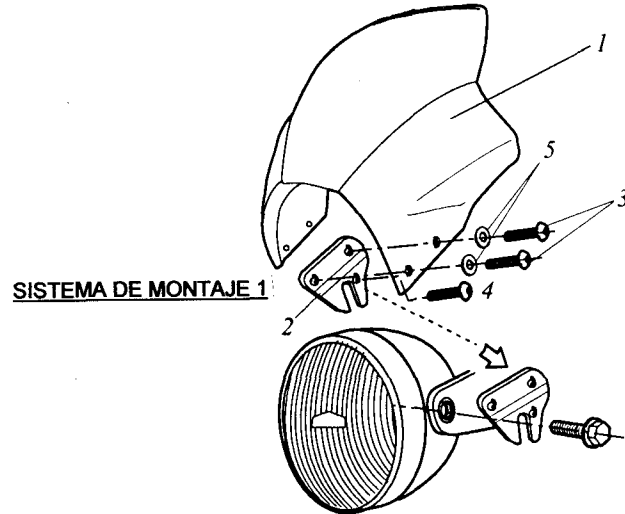

CARENABRIS MODELO

NAKED, Ref.: 2133, RAPTOR, Ref.: 2127, WAVE Ref.: 2177, COCKPIT Ref.: 2174,
TOP Ref.: 2166, WINDY Ref.: 2176, VISION Ref.: 2167, TRACK Ref.: 4234

Adaptable a Honda CB 600 F 03-04' - CB 900 Hornet

COLORES DISPONIBLES: Carbono, rojo, amarillo, azul, negro ahumado, ahumado oscuro.

SISTEMA DE MONTAJE 1