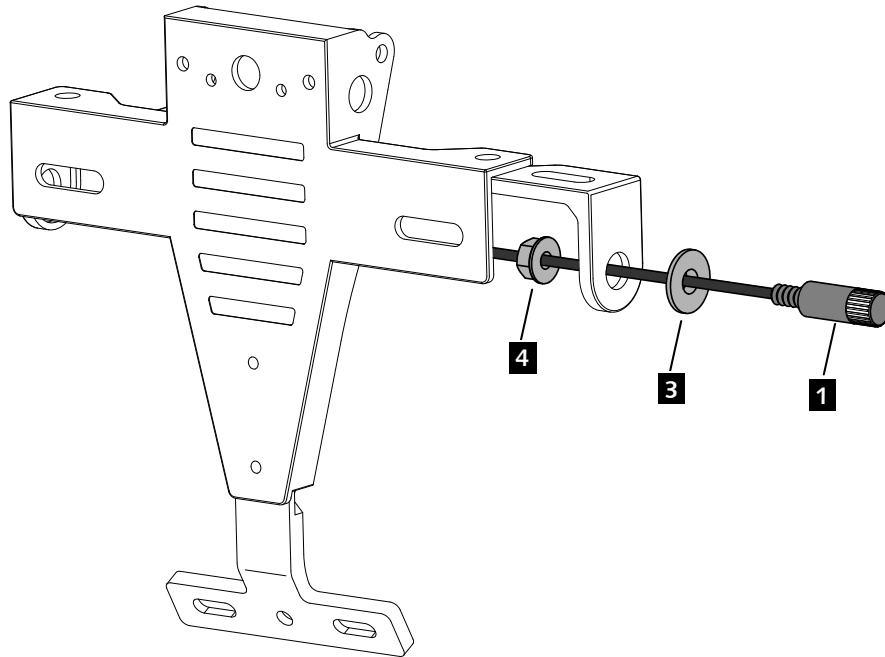

INTERMITENTE MODELO TAB / TAB TURN SIGNAL

REF 21749N

ESPECIFICACIONES / SPECIFICATIONS

ID.	DESCRIPCIÓN	DESCRIPTION	QTY.
1	Intermitente	Turn signal	2
2	Tórica 5.6x1.2	O-ring 5.6x1.2	2
3	Casquillo metálico	Spile	2
4	Tuerca M6 DIN6923	M6 DIN6923 nut	2
5	Conector eléctrico termo-teretráctil	Heat shrink electrical connector	4

INTERMITENTE MODELO TAB / TAB TURN SIGNAL

REF
21749N

OPCIONES DE MONTAJE - MOUNTING OPTIONS

1

2

3