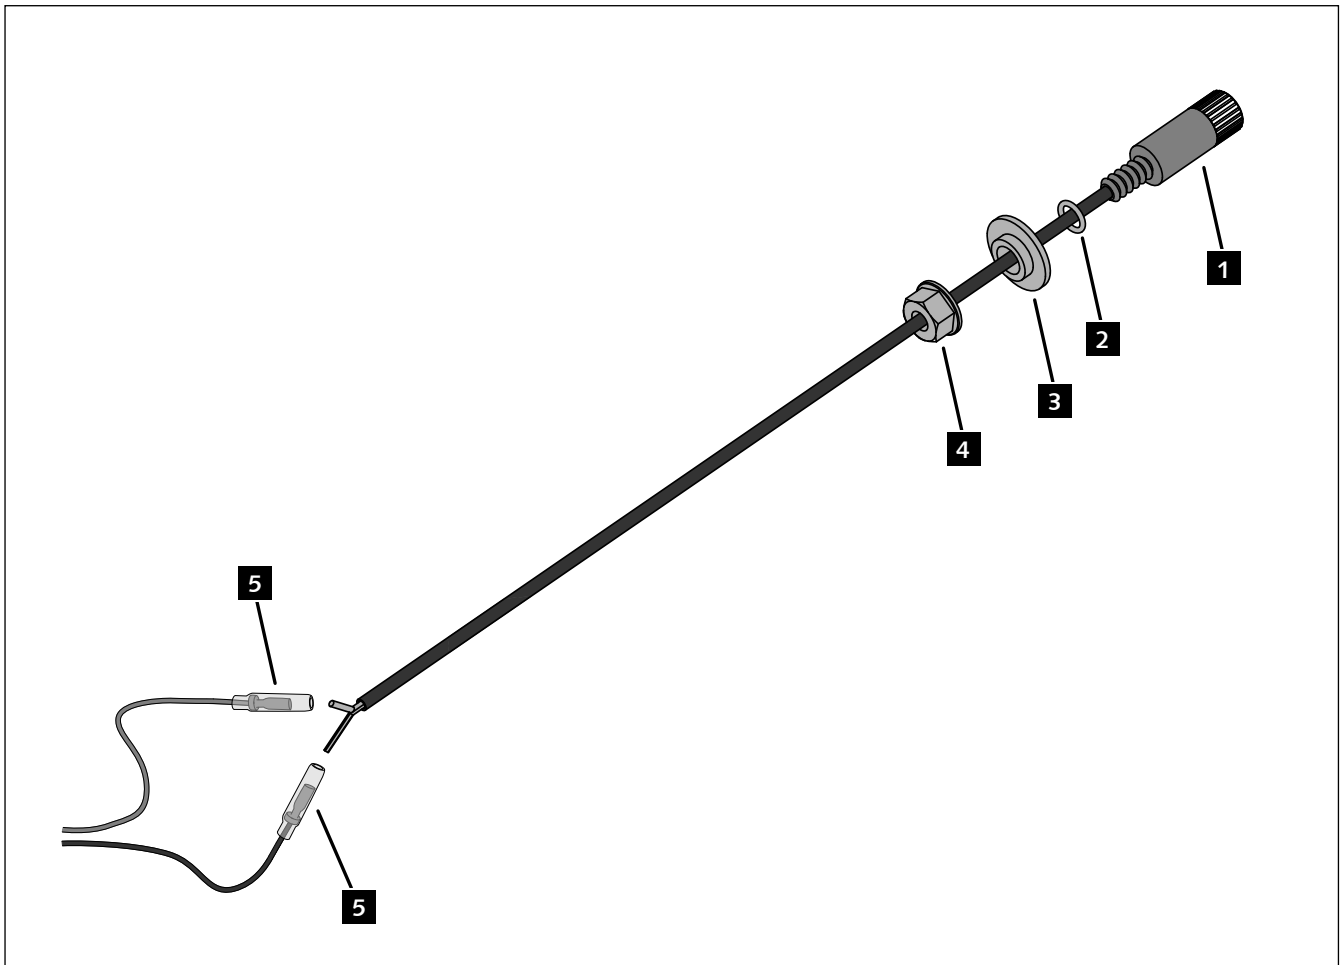

INTERMITENTE MODELO TAB / TAB TURN SIGNAL

REF 21749N

ESPECIFICACIONES / SPECIFICATIONS

ID.	DESCRIPCIÓN	DESCRIPTION	QTY.
1	Intermitente	Turn signal	2
2	Tórica 5.6x1.2	O-ring 5.6x1.2	2
3	Casquillo metálico	Spile	2
4	Tuerca M6 DIN6923	M6 DIN6923 nut	2
5	Conector eléctrico termo-teretráctil	Heat shrink electrical connector	4

INTERMITENTE MODELO TAB / TAB TURN SIGNAL

REF
21749N

OPCIONES DE MONTAJE - MOUNTING OPTIONS

1

2

3