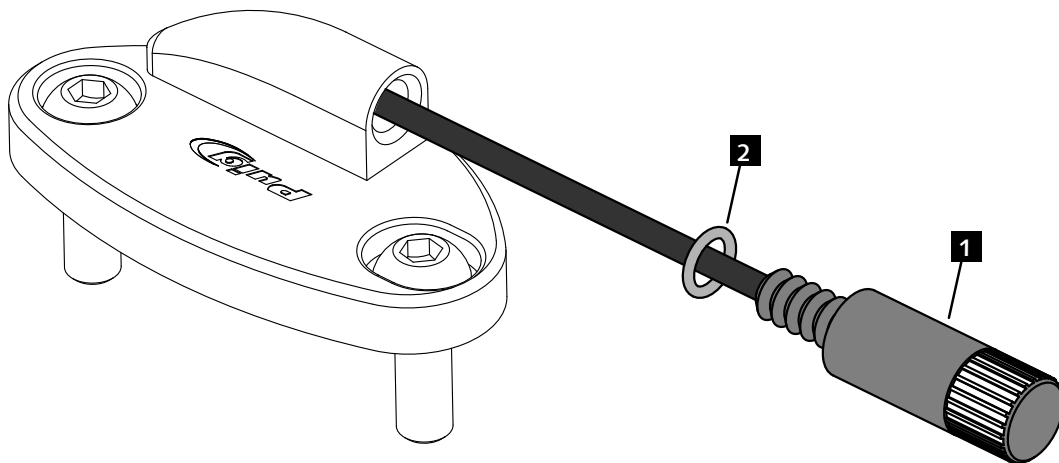

INTERMITENTE MODELO TAB / TAB TURN SIGNAL

REF 21749N

ESPECIFICACIONES / SPECIFICATIONS

ID.	DESCRIPCIÓN	DESCRIPTION	QTY.
1	Intermitente	Turn signal	2
2	Tórica 5.6x1.2	O-ring 5.6x1.2	2
3	Casquillo metálico	Spile	2
4	Tuerca M6 DIN6923	M6 DIN6923 nut	2
5	Conector eléctrico termo-teretráctil	Heat shrink electrical connector	4

INTERMITENTE MODELO TAB / TAB TURN SIGNAL

REF
21749N

OPCIONES DE MONTAJE - MOUNTING OPTIONS

1

2

3