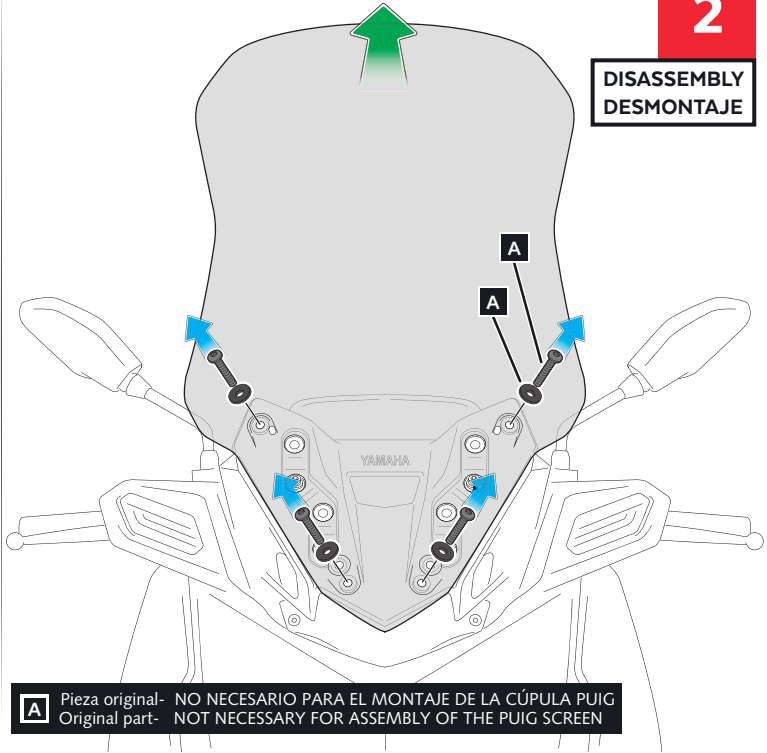

## M O U N T I N G I N S T R U C T I O N S

REF 21744

V-TECH SPORT SCREEN

ID	PIEZA/PART	DESCRIPCIÓN	DESCRIPTION	QTY	REF
1		Cúpula Sport	Sport screen	1	21744J/H/F/N/CM3
2		Arandela de nylon M5	M5 nylon washer	4	ARNV000000000245
3		Tornillo Allen M5x20 ISO7380	M5x20 ISO7380 Allen screw	4	TORNI-I7380-730
4		Tapón tornillo M5 ISO 7380	M5 ISO 7380 screw cap	4	TAPON-----85

# YAMAHA XMAX 125/300 '23-

INSTRUCCIONES DE MONTAJE - MOUNTING INSTRUCTIONS - MONTAGEANLEITUNG

**1**

DISASSEMBLY  
DESMONTAJE

**A** Pieza original- NO NECESARIO PARA EL MONTAJE DE LA CÚPULA PUIG  
Original part- NOT NECESSARY FOR ASSEMBLY OF THE PUIG SCREEN

**2**

DISASSEMBLY  
DESMONTAJE

**A** Pieza original- NO NECESARIO PARA EL MONTAJE DE LA CÚPULA PUIG  
Original part- NOT NECESSARY FOR ASSEMBLY OF THE PUIG SCREEN

**3**

ASSEMBLY  
MONTAJE