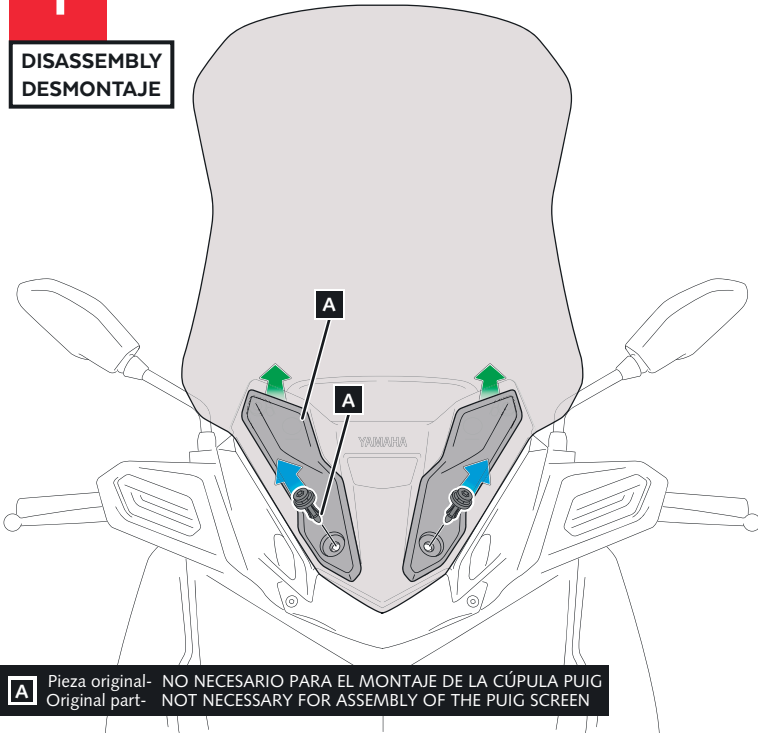

## M O U N T I N G I N S T R U C T I O N S

REF 21744

V-TECH SPORT SCREEN

ID	PIEZA/PART	DESCRIPCIÓN	DESCRIPTION	QTY	REF
1		Cúpula Sport	Sport screen	1	21744J/H/F/N/CM3
2		Arandela de nylon M5	M5 nylon washer	4	ARNV000000000245
3		Tornillo Allen M5x20 ISO7380	M5x20 ISO7380 Allen screw	4	TORNI-I7380-730
4		Tapón tornillo M5 ISO 7380	M5 ISO 7380 screw cap	4	TAPON-----85

# YAMAHA XMAX 125/300 '23-

INSTRUCCIONES DE MONTAJE - MOUNTING INSTRUCTIONS - MONTAGEANLEITUNG

**1**

DISASSEMBLY  
DESMONTAJE

**A** Pieza original- NO NECESARIO PARA EL MONTAJE DE LA CÚPULA PUIG  
Original part- NOT NECESSARY FOR ASSEMBLY OF THE PUIG SCREEN