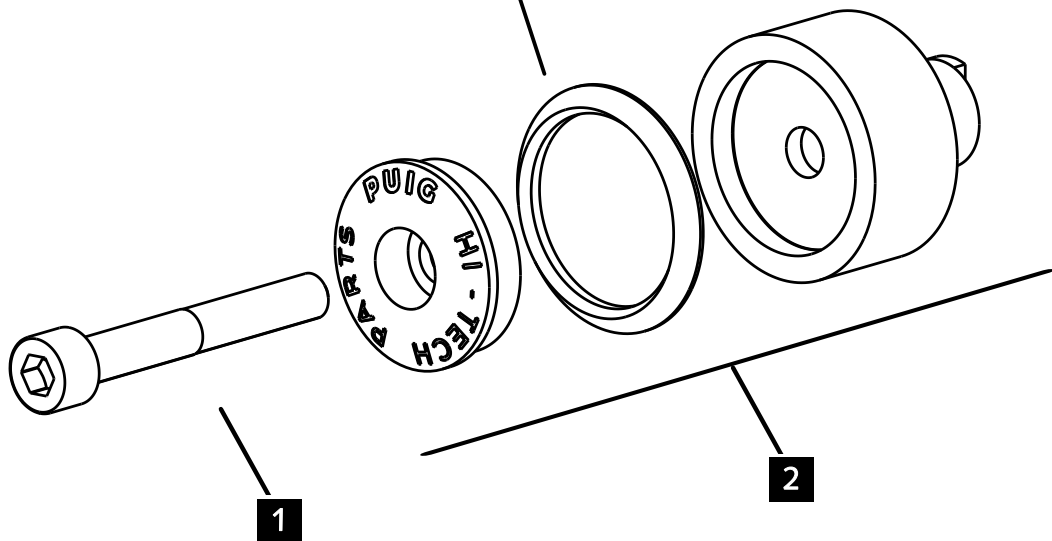

**CONTRAPESO BALANCE
BAR ENDS BALANCE**

REF 21731N

M O U N T I N G I N S T R U C T I O N S

1 Person

15 min

EASY

14 anillos (2 por color):
Negro, Azul, Rojo, Naranja, Oro, Plata, Verde
14 rings (2 each color):
Black, Blue, Red, Orange, Gold, Silver, Green

ID.	DESCRIPCIÓN	DESCRIPTION	QTY.
1	Tornillo M6x45 DIN912	M6x45 DIN912 screw	2
2	Contrapeso	Bar end	2

**CONSULTAR EN NUESTRA PAGINA WEB LA DISPONIBILIDAD DEL VIDEO DE MONTAJE DE ESTA REFERENCIA.
CONSULT OUR WEBSITE THE VIDEO MOUNT AVAILABILITY OF THIS REFERENCE.**