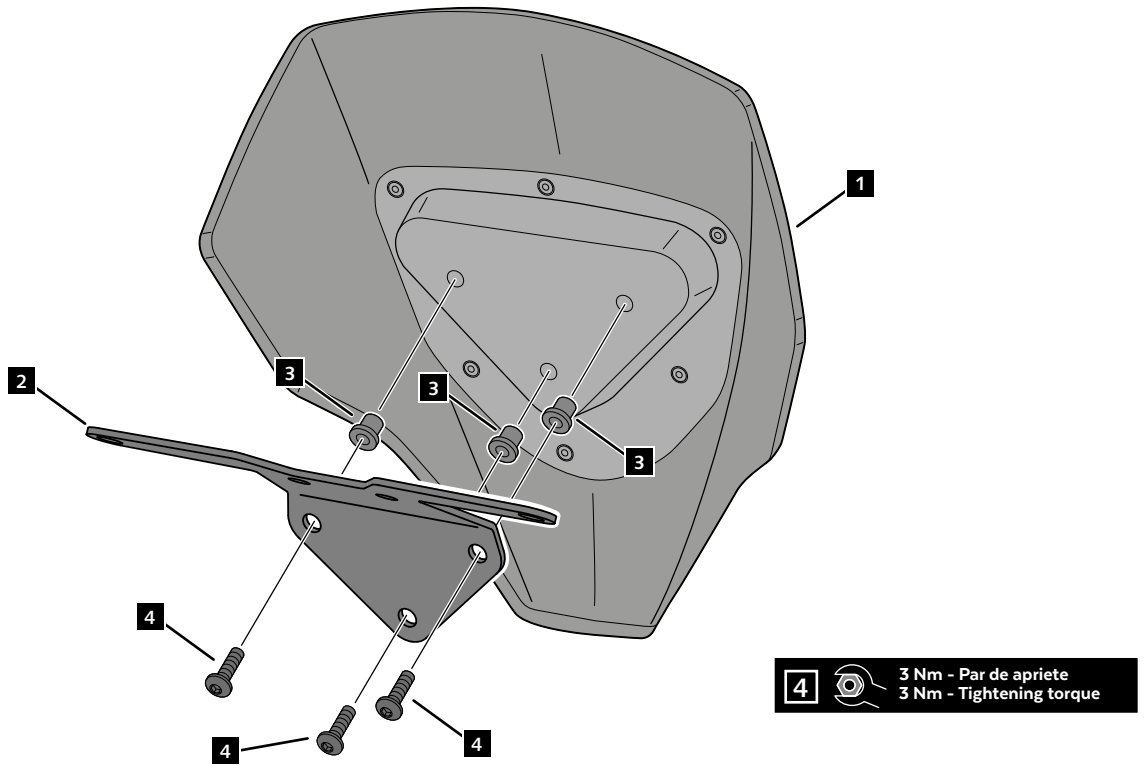

DUCATI DIAVEL V4 '23-

M O U N T I N G I N S T R U C T I O N S

REF 21712

WINDSHIELD NG SPORT PLUS

ID.	PIEZA/PART	DESCRIPCIÓN	DESCRIPTION	QTY.	REF.:
1		Cúpula SPORT-PLUS	SPORT-PLUS screen	1	10951J/CM3
2		Soporte	Support	1	SOPOR1P3--21712
3		Silentblock M5	M5 silentblock	3	SILENTBTM5-046/1
4		Tornillo allen M5x16 Ø11 ISO 7380	M5x16 Ø11 ISO 7380 allen screw	3	TORNI-I7380-493
5		Casquillo Ø8xØ12x32	Casquillo Ø8xØ12x32	2	CASQUI-----910
6		Tornillo allen M6x50 DIN912	Tornillo allen M6x50 DIN912	2	TORNI-D912--473
7		Tapón M6 DIN 912	Tapón M6 DIN 912	2	TAPON-----88

DUCATI DIAVEL V4 '23-

INSTRUCCIONES DE MONTAJE - MOUNTING INSTRUCTIONS - MONTAGEANLEITUNG

1

**ASSEMBLY
MONTAJE**

2

**DISASSEMBLY
DESMONTAJE**

3

**ASSEMBLY
MONTAJE**