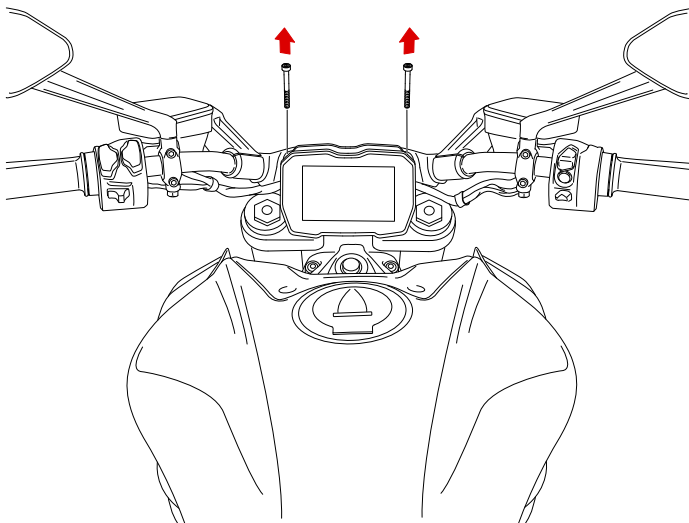

DUCATI DIAVEL V4 '23-

M O U N T I N G I N S T R U C T I O N S

REF 21712

WINDSHIELD NG SPORT PLUS

ID.	PIEZA/PART	DESCRIPCIÓN	DESCRIPTION	QTY.	REF.:
1		Cúpula SPORT-PLUS	SPORT-PLUS screen	1	10951J/CM3
2		Soporte	Support	1	SOPOR1P3--21712
3		Silentblock M5	M5 silentblock	3	SILENTBTM5-046/1
4		Tornillo allen M5x16 Ø11 ISO 7380	M5x16 Ø11 ISO 7380 allen screw	3	TORNI-I7380-493
5		Casquillo Ø8xØ12x32	Casquillo Ø8xØ12x32	2	CASQUI-----910
6		Tornillo allen M6x50 DIN912	Tornillo allen M6x50 DIN912	2	TORNI-D912--473
7		Tapón M6 DIN 912	Tapón M6 DIN 912	2	TAPON-----88

DUCATI DIAVEL V4 '23-

INSTRUCCIONES DE MONTAJE - MOUNTING INSTRUCTIONS - MONTAGEANLEITUNG

1

**ASSEMBLY
MONTAJE**

2

**DISASSEMBLY
DESMONTAJE**

3

**ASSEMBLY
MONTAJE**