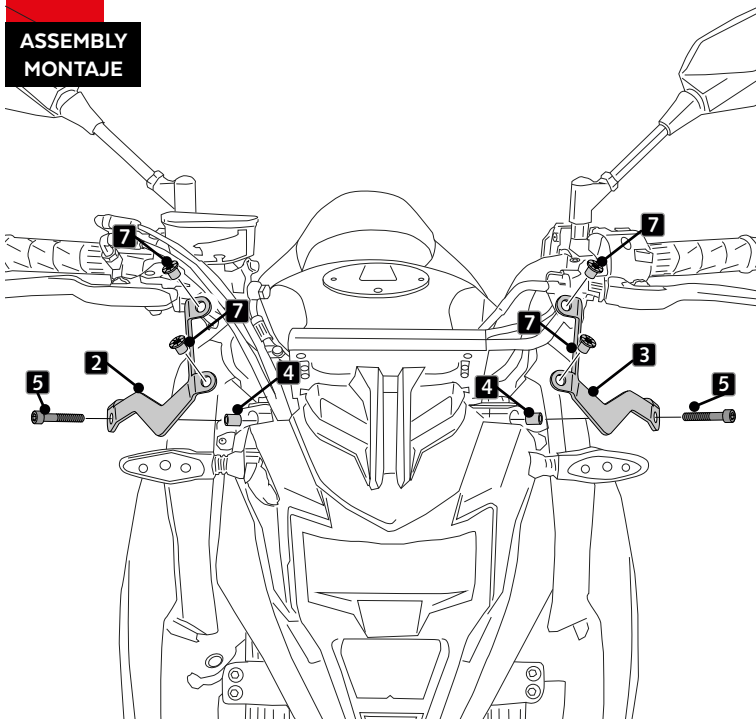

CF MOTO 650NK '21-

M O U N T I N G I N S T R U C T I O N S

REF 21653

WINDSHIELD NG SPORT

ALLEN
Nº 3
Nº 5

ID	PIEZA/PART	DESCRIPCIÓN	DESCRIPTION	QTY	REF
1		Cúpula Sport	Sport Screen	1	10957W/H/N/FM3
2		Soporte derecho (R)	Right support (R)	1	SOPOR2P7-R21653
3		Soporte izquierdo (L)	Left support (L)	1	SOPOR2P7-L21653
4		Casquillo Ø8,5x Ø13x 15	Ø8,5x Ø13x 15 arrowhead	2	CASQUI-M----614
5		Tornillo allen M8x50 DIN912	M8x50 DIN912 screw	2	TORNI-D912--532
6		Tope de goma Ø3,7-3,8 x 3,2mm	Ø3,7-3,8 x 3,2mm bumper foot	2	TOPE--POF-40022
7		Silentblock M5	M5 silentblock	4	SILENBTM5-046/1
8		Arandela de nylon M5x1	M5x1 nylon washer	4	ARNV0000000245
9		Tornillo Allen M5x16 Ø11 ISO 7380	M5x16 Ø11 ISO 7380 Allen screw	4	TORNI-I7380-493
10		Tapón tornillo M5	M5 screw cap	4	TAPON-----85

CF MOTO 650NK '21-

INSTRUCCIONES DE MONTAJE - MOUNTING INSTRUCTIONS - MONTAGEANLEITUNG

1

DISASSEMBLY
DESMONTAJE

2

ASSEMBLY
MONTAJE

3

ASSEMBLY
MONTAJE

5  Par de apriete - 20 Nm
Tightening torque - 20 Nm

9  Par de apriete - 2 Nm
Tightening torque - 2 Nm

4

ASSEMBLY
MONTAJE