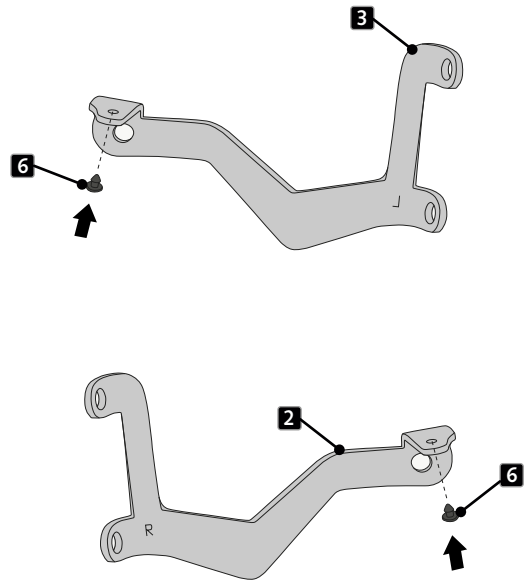

CF MOTO 650NK '21-

M O U N T I N G I N S T R U C T I O N S

REF 21653

WINDSHIELD NG SPORT

ALLEN
Nº 3
Nº 5

ID	PIEZA/PART	DESCRIPCIÓN	DESCRIPTION	QTY	REF
1		Cúpula Sport	Sport Screen	1	10957W/H/N/FM3
2		Soporte derecho (R)	Right support (R)	1	SOPOR2P7-R21653
3		Soporte izquierdo (L)	Left support (L)	1	SOPOR2P7-L21653
4		Casquillo Ø8,5x Ø13x 15	Ø8,5x Ø13x 15 arrowhead	2	CASQUI-M----614
5		Tornillo allen M8x50 DIN912	M8x50 DIN912 screw	2	TORNI-D912--532
6		Tope de goma Ø3,7-3,8 x 3,2mm	Ø3,7-3,8 x 3,2mm bumper foot	2	TOPE--POF-40022
7		Silentblock M5	M5 silentblock	4	SILENBTM5-046/1
8		Arandela de nylon M5x1	M5x1 nylon washer	4	ARNV0000000245
9		Tornillo Allen M5x16 Ø11 ISO 7380	M5x16 Ø11 ISO 7380 Allen screw	4	TORNI-I7380-493
10		Tapón tornillo M5	M5 screw cap	4	TAPON-----85

CF MOTO 650NK '21-

INSTRUCCIONES DE MONTAJE - MOUNTING INSTRUCTIONS - MONTAGEANLEITUNG

1

DISASSEMBLY
DESMONTAJE

2

ASSEMBLY
MONTAJE

3

ASSEMBLY
MONTAJE

5  Par de apriete - 20 Nm
Tightening torque - 20 Nm

9  Par de apriete - 2 Nm
Tightening torque - 2 Nm

4

ASSEMBLY
MONTAJE