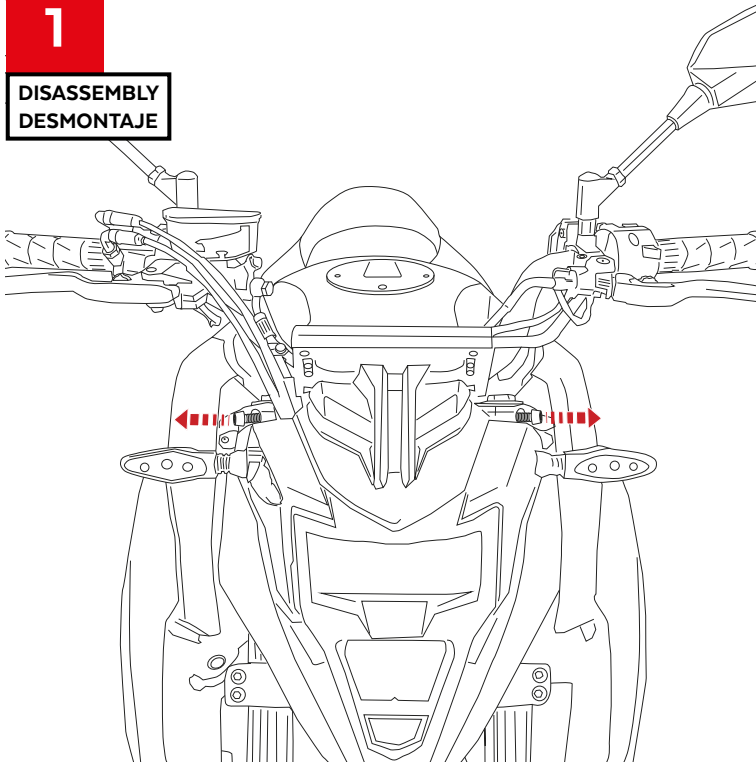

CF MOTO 650NK '21-

INSTRUCCIONES DE MONTAJE - MOUNTING INSTRUCTIONS - MONTAGEANLEITUNG

1

DISASSEMBLY
DESMONTAJE