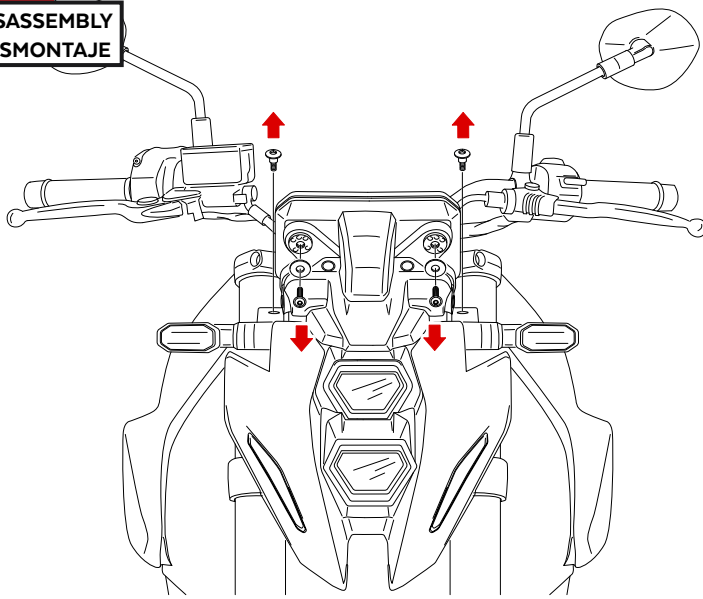

SUZUKI GSX-8S '23-

M O U N T I N G I N S T R U C T I O N S

REF 21650

WINDSHIELD NG TOURING

ID.	PIEZA/PART	DESCRIPCIÓN	DESCRIPTION	QTY.	REF.:
1		Cúpula touring	Touring screen	1	21650H/W/FM3
2		Soporte Izquierdo (L)	Left support (L)	1	SOPOR2P2-L21649
3		Soporte derecho (R)	Right support (R)	1	SOPOR2P2-R21649
4		Tornillo allen M5x20 ISO7380	M5x20 ISO7380 allen screw	2	TORNIAI7380-387
5		Arandela de goma Ø4,5 x Ø14 x 4mm	Ø4,5 x Ø14 x 4mm rubber washer	4	ARAND-GD13D5X4-
6		Arandela de nylon M5	M5 nylon washer	4	ARNV00000000245
7		Tornillo allen M5x12 Ø11 ISO 7380	M5x12 Ø11 ISO 7380 allen screw	4	TORNI-AI----520
8		Tapón tornillo M5 ISO 7380	M5 ISO 7380 screw cap	4	TAPON-----85

SUZUKI GSX-8S '23-

INSTRUCCIONES DE MONTAJE - MOUNTING INSTRUCTIONS - MONTAGEANLEITUNG

1

**DISASSEMBLY
DESMONTAJE**

2

**ASSEMBLY
MONTAJE**

A Tornillería original
Original screws

3