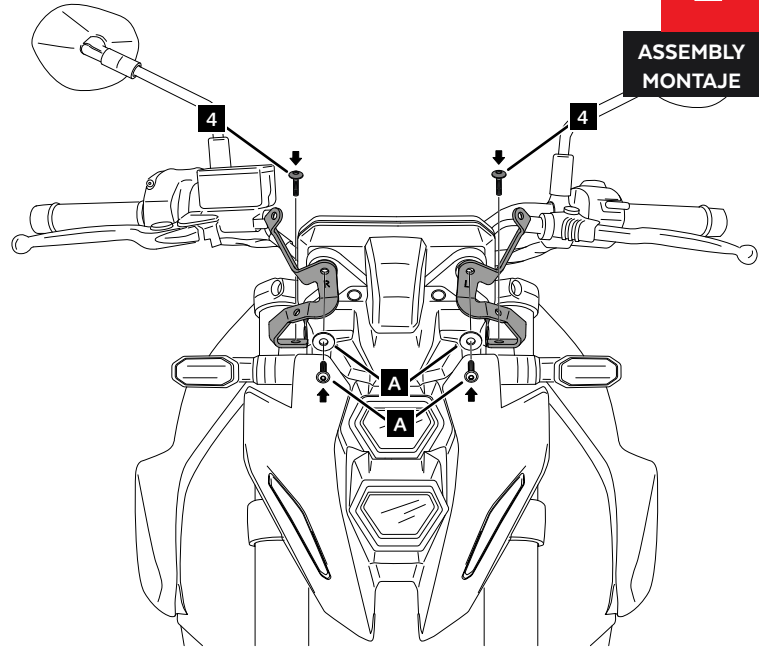

SUZUKI GSX-8S '23-

M O U N T I N G I N S T R U C T I O N S

REF 21650

WINDSHIELD NG TOURING

ID.	PIEZA/PART	DESCRIPCIÓN	DESCRIPTION	QTY.	REF.:
1		Cúpula touring	Touring screen	1	21650H/W/FM3
2		Soporte Izquierdo (L)	Left support (L)	1	SOPOR2P2-L21649
3		Soporte derecho (R)	Right support (R)	1	SOPOR2P2-R21649
4		Tornillo allen M5x20 ISO7380	M5x20 ISO7380 allen screw	2	TORNIAI7380-387
5		Arandela de goma Ø4,5 x Ø14 x 4mm	Ø4,5 x Ø14 x 4mm rubber washer	4	ARAND-GD13D5X4-
6		Arandela de nylon M5	M5 nylon washer	4	ARNV00000000245
7		Tornillo allen M5x12 Ø11 ISO 7380	M5x12 Ø11 ISO 7380 allen screw	4	TORNI-AI----520
8		Tapón tornillo M5 ISO 7380	M5 ISO 7380 screw cap	4	TAPON-----85

SUZUKI GSX-8S '23-

INSTRUCCIONES DE MONTAJE - MOUNTING INSTRUCTIONS - MONTAGEANLEITUNG

1

**DISASSEMBLY
DESMONTAJE**

2

**ASSEMBLY
MONTAJE**

A Tornillería original
Original screws

3