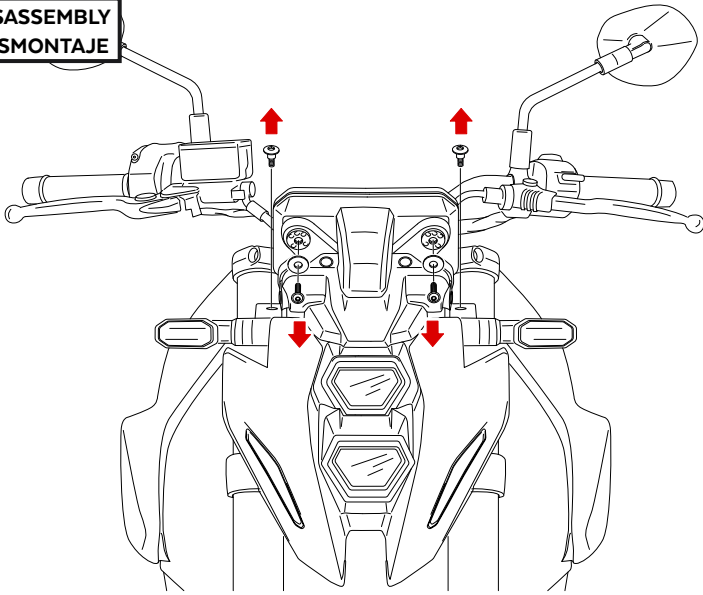

SUZUKI GSX-8S '23-

M O U N T I N G I N S T R U C T I O N S

REF 21649

WINDSHIELD NG SPORT

| ID. | PIEZA/PART | DESCRIPCIÓN | DESCRIPTION | QTY. | REF.: |
|-----|------------|-----------------------------------|--------------------------------|------|-----------------|
| 1 | | Cúpula Sport | Sport screen | 1 | 21649H/W/F/NM3 |
| 2 | | Soporte Izquierdo (L) | Left support (L) | 1 | SOPOR2P2-L21649 |
| 3 | | Soporte derecho (R) | Right support (R) | 1 | SOPOR2P2-R21649 |
| 4 | | Tornillo allen M5x20 ISO7380 | M5x20 ISO7380 allen screw | 2 | TORNIAI7380-387 |
| 5 | | Arandela de goma Ø4,5 x Ø14 x 4mm | Ø4,5 x Ø14 x 4mm rubber washer | 4 | ARAND-GD13D5X4- |
| 6 | | Arandela de nylon M5 | M5 nylon washer | 4 | ARNV00000000245 |
| 7 | | Tornillo allen M5x12 Ø11 ISO 7380 | M5x12 Ø11 ISO 7380 allen screw | 4 | TORNI-AI----520 |
| 8 | | Tapón tornillo M5 ISO 7380 | M5 ISO 7380 screw cap | 4 | TAPON-----85 |

SUZUKI GSX-8S '23-

INSTRUCCIONES DE MONTAJE - MOUNTING INSTRUCTIONS - MONTAGEANLEITUNG

1

**DISASSEMBLY
DESMONTAJE**

2

**ASSEMBLY
MONTAJE**

A Tornillería original
Original screws

3