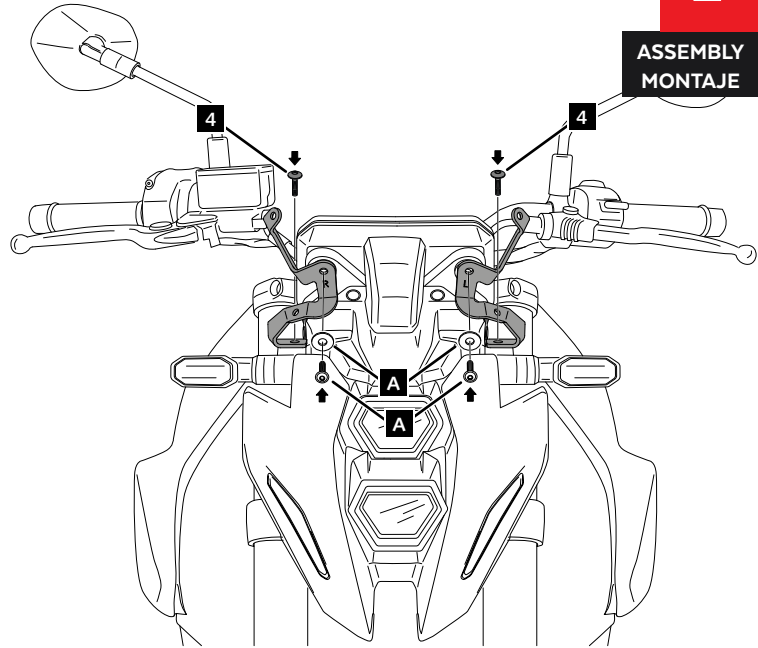

SUZUKI GSX-8S '23-

M O U N T I N G I N S T R U C T I O N S

REF 21649

WINDSHIELD NG SPORT

| ID. | PIEZA/PART | DESCRIPCIÓN | DESCRIPTION | QTY. | REF.: |
|-----|------------|-----------------------------------|--------------------------------|------|-----------------|
| 1 | | Cúpula Sport | Sport screen | 1 | 21649H/W/F/NM3 |
| 2 | | Soporte Izquierdo (L) | Left support (L) | 1 | SOPOR2P2-L21649 |
| 3 | | Soporte derecho (R) | Right support (R) | 1 | SOPOR2P2-R21649 |
| 4 | | Tornillo allen M5x20 ISO7380 | M5x20 ISO7380 allen screw | 2 | TORNIAI7380-387 |
| 5 | | Arandela de goma Ø4,5 x Ø14 x 4mm | Ø4,5 x Ø14 x 4mm rubber washer | 4 | ARAND-GD13D5X4- |
| 6 | | Arandela de nylon M5 | M5 nylon washer | 4 | ARNV00000000245 |
| 7 | | Tornillo allen M5x12 Ø11 ISO 7380 | M5x12 Ø11 ISO 7380 allen screw | 4 | TORNI-AI----520 |
| 8 | | Tapón tornillo M5 ISO 7380 | M5 ISO 7380 screw cap | 4 | TAPON-----85 |

SUZUKI GSX-8S '23-

INSTRUCCIONES DE MONTAJE - MOUNTING INSTRUCTIONS - MONTAGEANLEITUNG

1

**DISASSEMBLY
DESMONTAJE**

2

**ASSEMBLY
MONTAJE**

A Tornillería original
Original screws

3