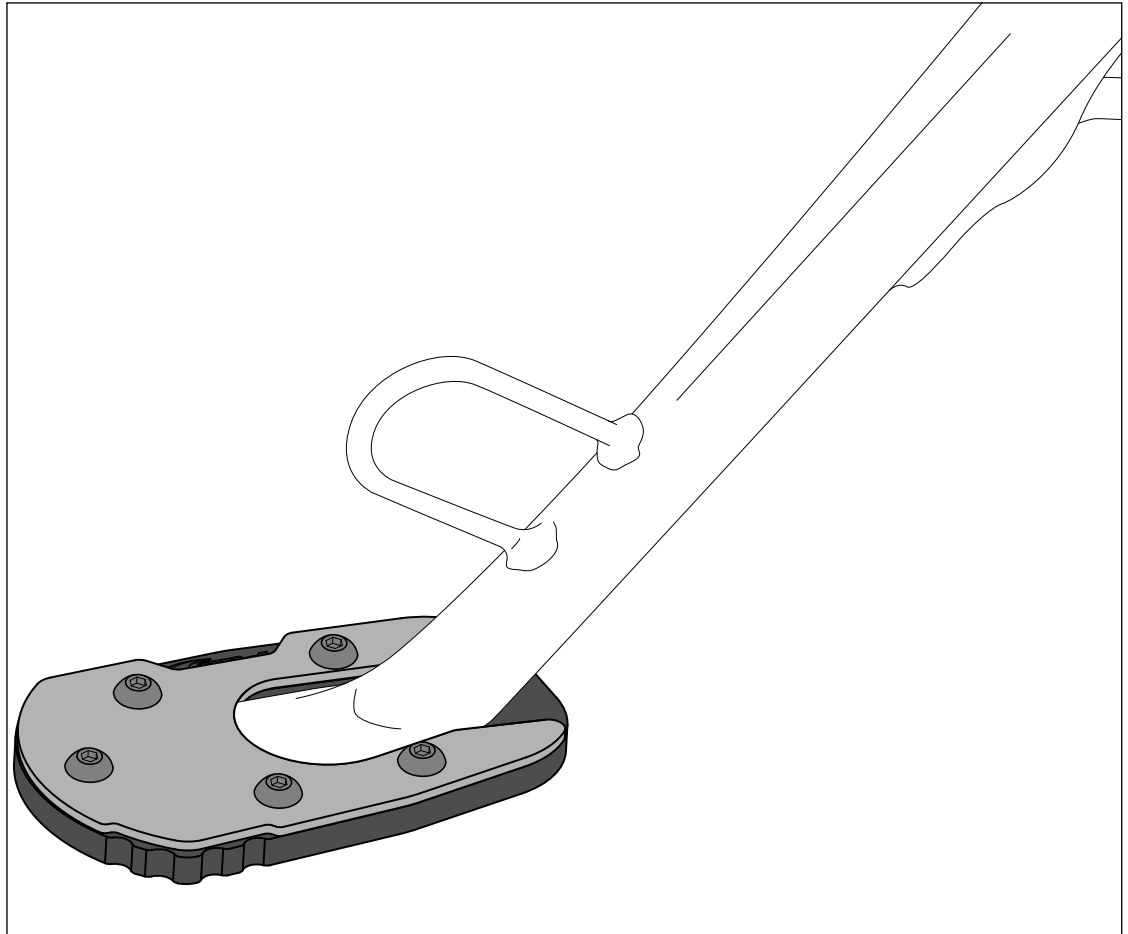

SUZUKI V-STROM 1050 / XT '20 / GSX8S'23

REF 21631N

EXTENSIÓN PATA DE CABRA / KICKSTAND EXTENSION

ID.	PIEZA / PART	DESCRIPCIÓN	DESCRIPTION	QTY.
1		Base aluminio	Aluminum base	1
2		Chapa superior	Upper plate	1
3		Tornillo M5x8 DIN1001 INOX	M5x8 DIN1001 INOX screw	5

SUZUKI V-STROM 1050 / XT '20 / GSX8S'23

REF
21631N

INSTRUCCIONES DE MONTAJE - MOUNTING INSTRUCTIONS - MONTAGEANLEITUNG

**CONSULTAR EN NUESTRA PAGINA WEB LA DISPONIBILIDAD DEL VIDEO DE MONTAJE DE ESTA REFERENCIA.
CONSULT OUR WEBSITE THE VIDEO MOUNT AVAILABILITY OF THIS REFERENCE.**