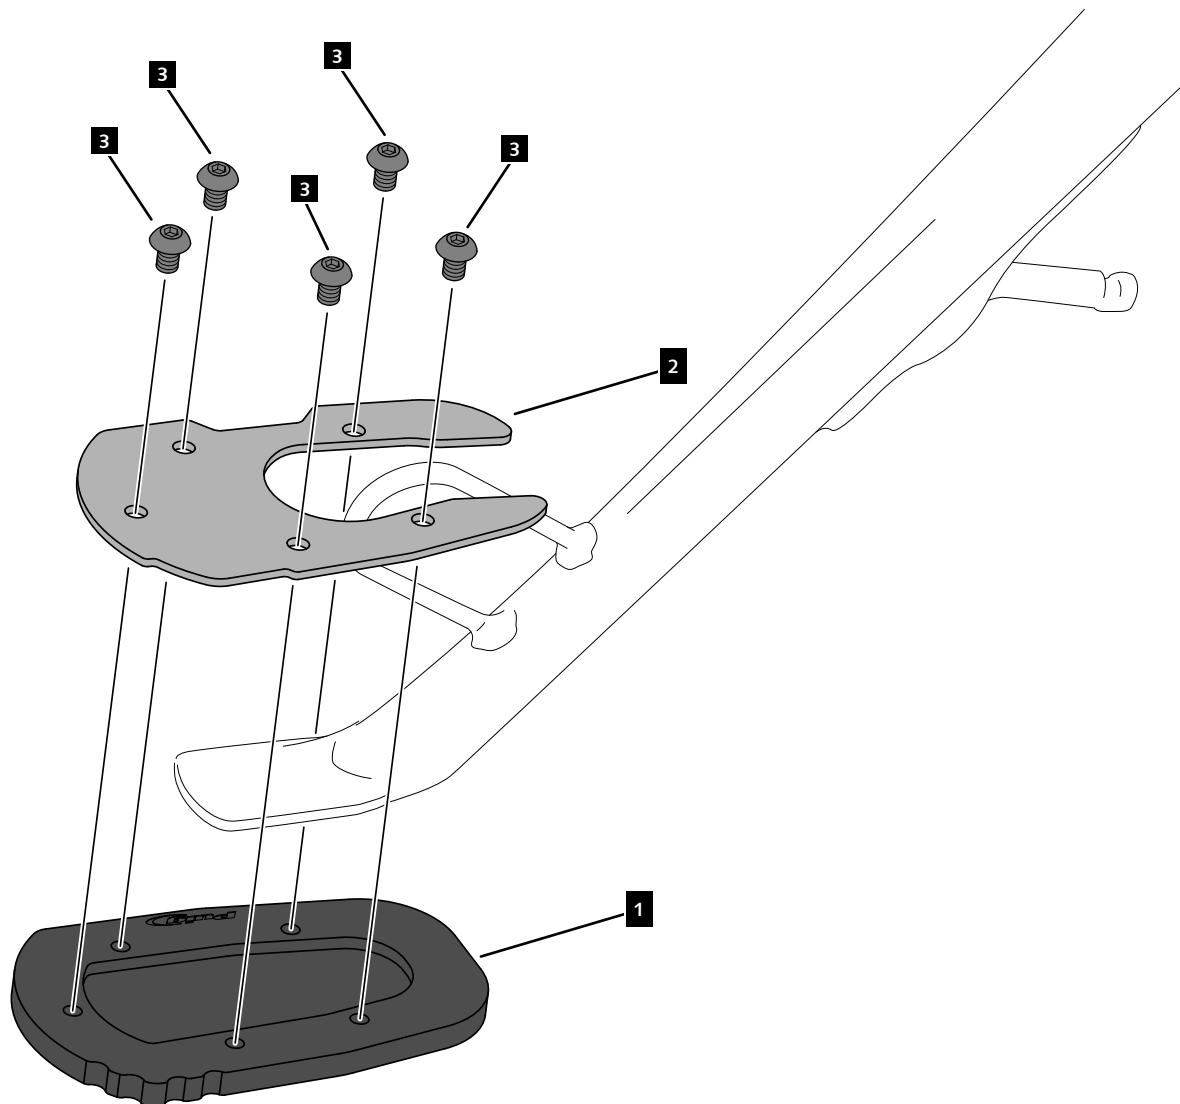

SUZUKI V-STROM 1050 / XT '20 / GSX8S'23

REF 21631N

EXTENSIÓN PATA DE CABRA / KICKSTAND EXTENSION

ID.	PIEZA / PART	DESCRIPCIÓN	DESCRIPTION	QTY.
1		Base aluminio	Aluminum base	1
2		Chapa superior	Upper plate	1
3		Tornillo M5x8 DIN1001 INOX	M5x8 DIN1001 INOX screw	5

SUZUKI V-STROM 1050 / XT '20 / GSX8S'23

REF
21631N

INSTRUCCIONES DE MONTAJE - MOUNTING INSTRUCTIONS - MONTAGEANLEITUNG

**CONSULTAR EN NUESTRA PAGINA WEB LA DISPONIBILIDAD DEL VIDEO DE MONTAJE DE ESTA REFERENCIA.
CONSULT OUR WEBSITE THE VIDEO MOUNT AVAILABILITY OF THIS REFERENCE.**