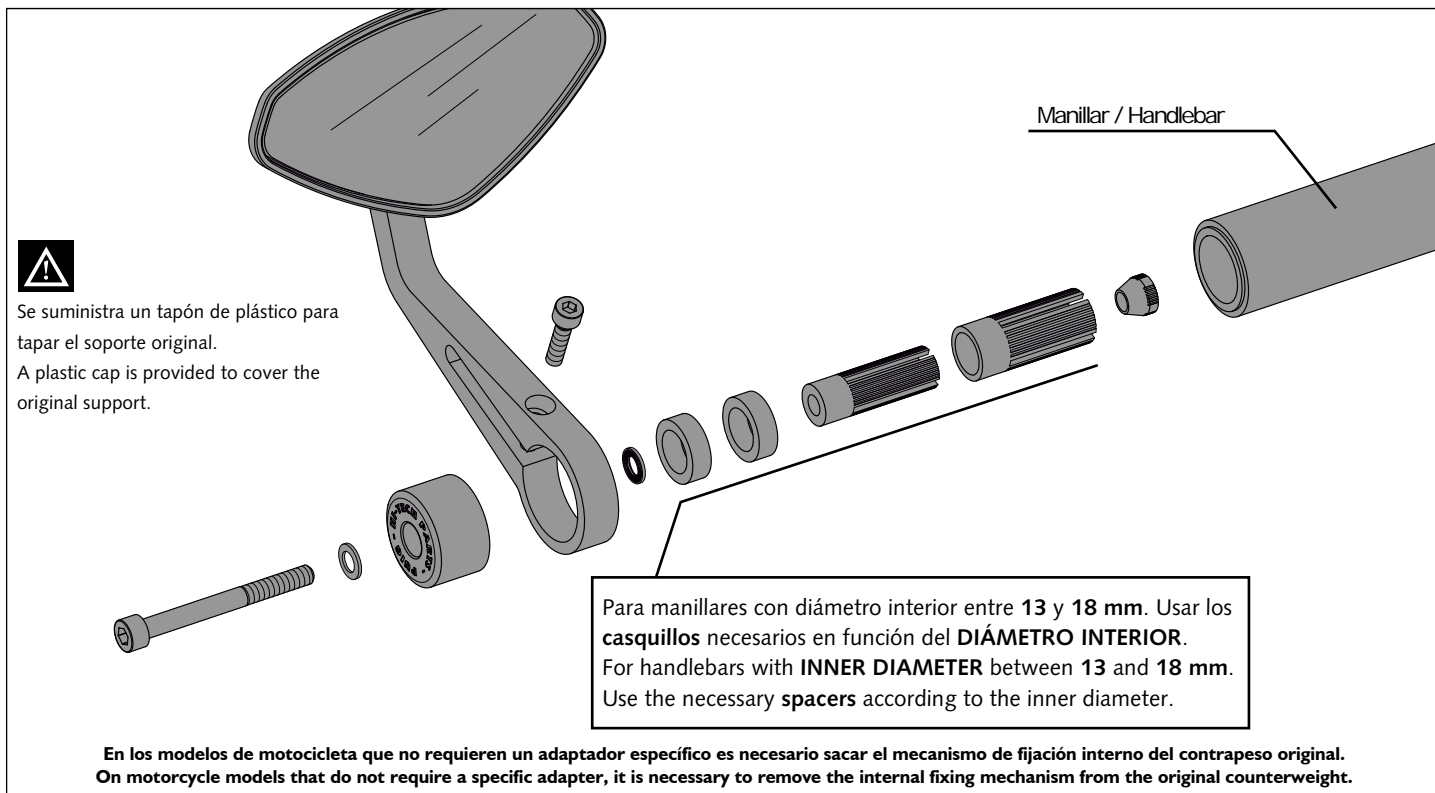

**RETROVISOR UNIVERSAL HI TECH V  
HI TECH V UNIVERSAL REARVIEW**

Ref.: **21618N**

**RETROVISOR UNIVERSAL HI TECH V  
HI TECH V UNIVERSAL REARVIEW**

Ref.: **21618N**