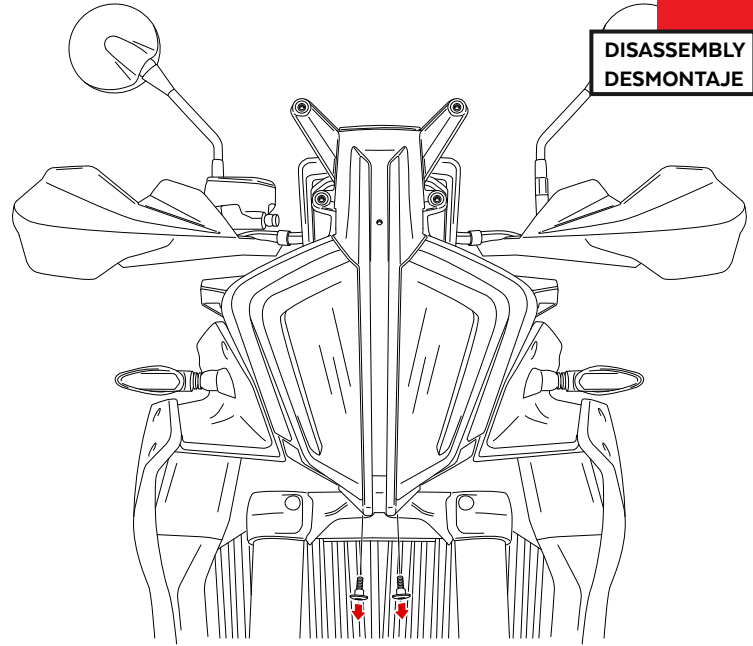

KTM 890 ADVENTURE R '23-

M O U N T I N G I N S T R U C T I O N S

REF 21611

TOURING SCREEN

ID.	PIEZA/PART	DESCRIPCIÓN	DESCRIPTION	QTY.	REF.:
1		Cúpula Touring	Touring screen	1	21611W/HM3
2		Soporte	Metal support	1	SOPOR1P1--21611
3		Tornillo especial M5x11 Long Hexagonal 15 (Int. M5x10)	M5x11 special screw hexagonal length 15 (Int M5x10)	2	TORNI-EM5---781
4		Tornillo Allen M5x45 Ø 11 ISO 7380	M5x45 Ø 11 ISO 7380 allen screw	1	TORNI-I7380-657
5		Casquillo Ø 14x Ø 8 x31	Ø 14x Ø 8 x31 arrowhead	1	CASQUI-----506
6		Arandela de nylon M5x1	M5 nylon washer	2	ARNV00000000245
7		Arandela de goma Ø4,5 x Ø11 x 2mm	Ø4,5 x Ø11 x 2mm rubber washer	3	ARAND-EPDM--722
8		Tapón tornillo M5 ISO 7380	M5 ISO 7380 screw cap	2	TAPON-----85
9		Tornillo allen M5x12 Ø11 ISO 7380	M5x12 Ø11 ISO 7380 allen screw	2	TORNI-AI---520
10		Tapón para roscas M5	M5 thread cap	2	TAPON-----84
11		Tornillo especial M5x17 Long. Hexagonal 20 (Rosca int. M5x17)	M5x17 special screw Hexagonal length 20 (Int. Thread M5x17)	1	TORNI-EM5---664

KTM 890 ADVENTURE R '23-

INSTRUCCIONES DE MONTAJE - MOUNTING INSTRUCTIONS - MONTAGEANLEITUNG

1

DISASSEMBLY
DESMONTAJE

2

DISASSEMBLY
DESMONTAJE

3

ASSEMBLY
MONTAJE