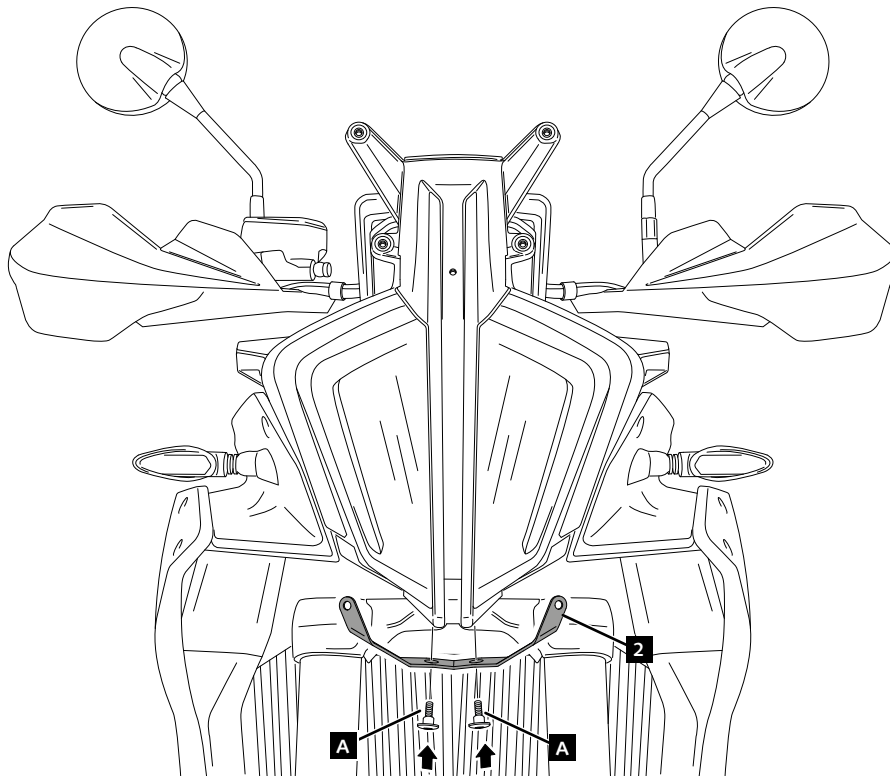

KTM 890 ADVENTURE R '23-

M O U N T I N G I N S T R U C T I O N S

REF 21611

TOURING SCREEN

ID.	PIEZA/PART	DESCRIPCIÓN	DESCRIPTION	QTY.	REF.:
1		Cúpula Touring	Touring screen	1	21611W/HM3
2		Soporte	Metal support	1	SOPOR1P1--21611
3		Tornillo especial M5x11 Long Hexagonal 15 (Int. M5x10)	M5x11 special screw hexagonal length 15 (Int M5x10)	2	TORNI-EM5---781
4		Tornillo Allen M5x45 Ø 11 ISO 7380	M5x45 Ø 11 ISO 7380 allen screw	1	TORNI-I7380-657
5		Casquillo Ø 14x Ø 8 x31	Ø 14x Ø 8 x31 arrowhead	1	CASQUI-----506
6		Arandela de nylon M5x1	M5 nylon washer	2	ARNV00000000245
7		Arandela de goma Ø4,5 x Ø11 x 2mm	Ø4,5 x Ø11 x 2mm rubber washer	3	ARAND-EPDM--722
8		Tapón tornillo M5 ISO 7380	M5 ISO 7380 screw cap	2	TAPON-----85
9		Tornillo allen M5x12 Ø11 ISO 7380	M5x12 Ø11 ISO 7380 allen screw	2	TORNI-AI---520
10		Tapón para roscas M5	M5 thread cap	2	TAPON-----84
11		Tornillo especial M5x17 Long. Hexagonal 20 (Rosca int. M5x17)	M5x17 special screw Hexagonal length 20 (Int. Thread M5x17)	1	TORNI-EM5---664

KTM 890 ADVENTURE R '23-

INSTRUCCIONES DE MONTAJE - MOUNTING INSTRUCTIONS - MONTAGEANLEITUNG

1

DISASSEMBLY
DESMONTAJE

2

DISASSEMBLY
DESMONTAJE

3

ASSEMBLY
MONTAJE