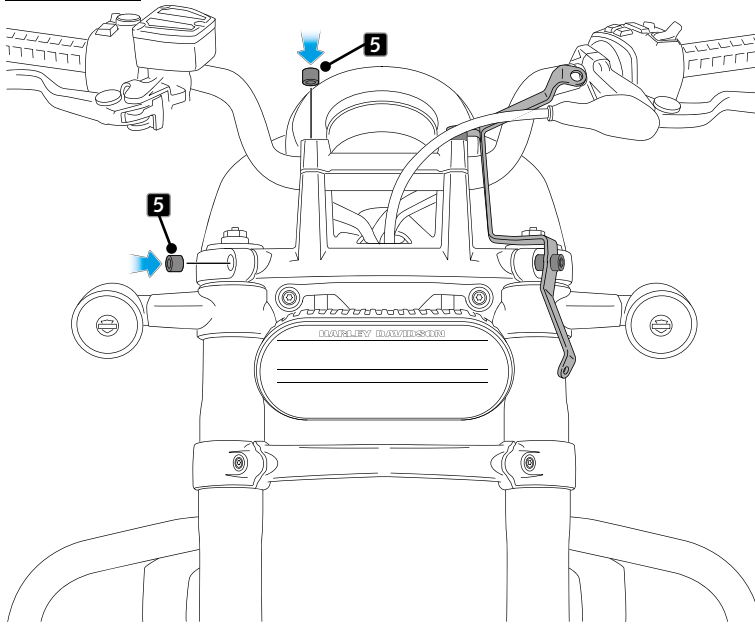

5a Par de apriete - 20 Nm
Tightening torque - 20Nm

5b Par de apriete - 28 Nm
Tightening torque - 28Nm

4

DISASSEMBLY
DESMONTAJE

HD SPORSTER RH1250 S' 22-

INSTRUCCIONES DE MONTAJE - MOUNTING INSTRUCTIONS - MONTAGEANLEITUNG

5

ASSEMBLY
MONTAJE

6

ASSEMBLY
MONTAJE

5a  Par de apriete - 20 Nm
Tightening torque - 20Nm

5b  Par de apriete - 28 Nm
Tightening torque - 28Nm

7

ASSEMBLY
MONTAJE