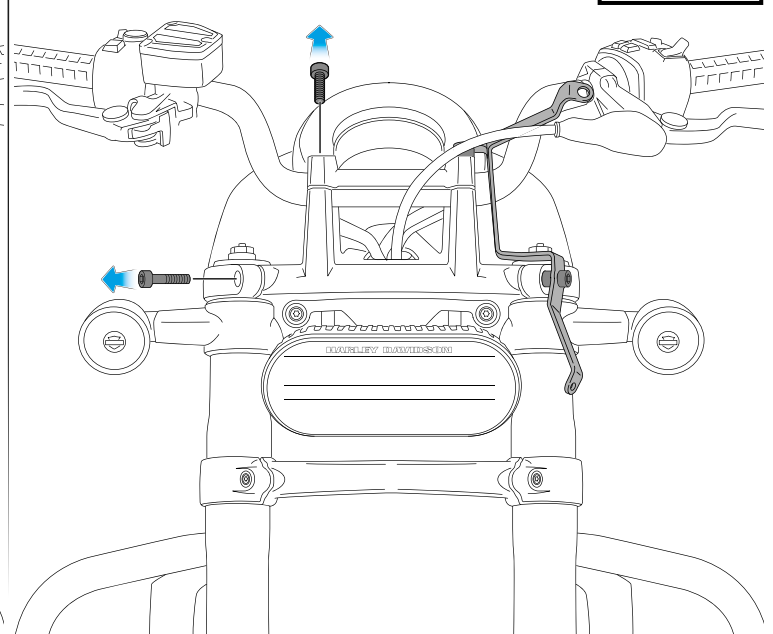

ID	PIEZA/PART	DESCRIPCIÓN	DESCRIPTION	QTY	REF
1		Semicarenado	Semifairing	1	10947N/JM3
2		Cúpula touring	Touring screen	1	10949W/H/F/NM3
3		Soporte metálico derecho (R)	Right metal support (R)	1	SOPOR2P4-R21325
4		Soporte metálico izquierdo (L)	Left metal support (L)	1	SOPOR2P4-L21325
5		Casquillo Ø13xØ8,5 x15	Ø13xØ8,5 x15 Arrowhead	4	CASQUI-M---614
6		Tornillo M8x45 DIN912 (TX45)	M8x45 DIN912 (TX45) screw	4	TORNI-D912--906
7		Silentblock M5	M5 silentblock	2	SILENTBTM5-046/1
8		Arandela de goma Ø4,5 x Ø11 x 2mm	Ø4,5 x Ø11 x 2mm Rubber washer	3	ARAND-EPDM--722
9		Tuerca autoblocante M5 DIN982	M5 DIN982 Lock nut	1	TUERCA-D982-746
10		Silentblock Ø12xØ6x9	Ø12xØ6x9 Silentblock	2	AROPASACABLES-3
11		Casquillo con valona Ø12xØ6,8x7,3	Ø12xØ6,8x7,3 Bush with flange	2	CASQUI-1A---750
12		Tornillo Allen M5x16 Ø11 ISO 7380	M5x16 Ø11 ISO 7380 Allen screw	3	TORNI-I7380-493
13		Tornillo Allen M5x20 Ø11 ISO 7380	M5x20 Ø11 ISO 7380 Allen screw	2	TORNIAI7380-387
14		Arandela de nylon M5	M5 nylon washer	4	ARNV00000000245
15		Tapón tornillo M5 ISO 7380	M5 ISO 7380 screw cap	5	TAPON-----85

HD SPORSTER RH1250 S' 22-

INSTRUCCIONES DE MONTAJE - MOUNTING INSTRUCTIONS - MONTAGEANLEITUNG

1

DISASSEMBLY
DESMONTAJE

2

ASSEMBLY
MONTAJE

3

ASSEMBLY
MONTAJE

5a Par de apriete - 20 Nm
Tightening torque - 20Nm

5b Par de apriete - 28 Nm
Tightening torque - 28Nm

4

DISASSEMBLY
DESMONTAJE

HD SPORSTER RH1250 S' 22-

INSTRUCCIONES DE MONTAJE - MOUNTING INSTRUCTIONS - MONTAGEANLEITUNG

5

ASSEMBLY
MONTAJE

6

ASSEMBLY
MONTAJE

5a  Par de apriete - 20 Nm
Tightening torque - 20Nm

5b  Par de apriete - 28 Nm
Tightening torque - 28Nm

7

ASSEMBLY
MONTAJE