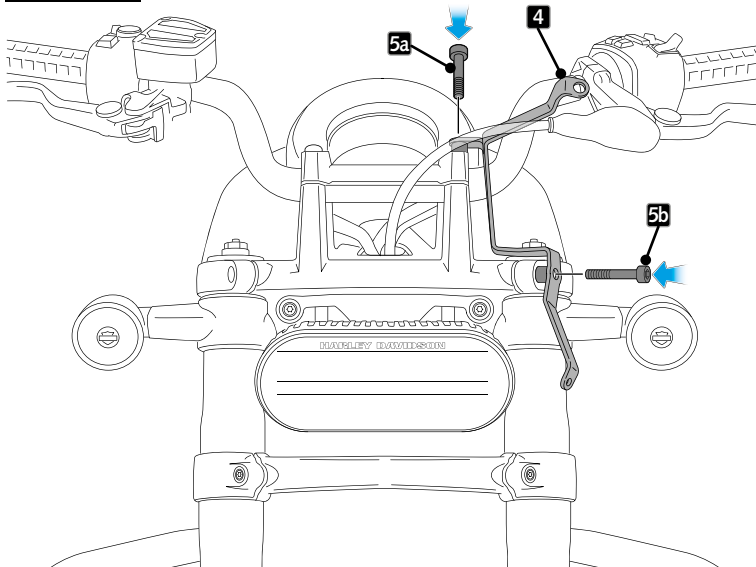

ID	PIEZA/PART	DESCRIPCIÓN	DESCRIPTION	QTY	REF
1		Semicarenado	Semifairing	1	10947N/JM3
2		Cúpula touring	Touring screen	1	10949W/H/F/NM3
3		Soporte metálico derecho (R)	Right metal support (R)	1	SOPOR2P4-R21325
4		Soporte metálico izquierdo (L)	Left metal support (L)	1	SOPOR2P4-L21325
5		Casquillo Ø13xØ8,5 x15	Ø13xØ8,5 x15 Arrowhead	4	CASQUI-M---614
6		Tornillo M8x45 DIN912 (TX45)	M8x45 DIN912 (TX45) screw	4	TORNI-D912--906
7		Silentblock M5	M5 silentblock	2	SILENTBTM5-046/1
8		Arandela de goma Ø4,5 x Ø11 x 2mm	Ø4,5 x Ø11 x 2mm Rubber washer	3	ARAND-EPDM--722
9		Tuerca autoblocante M5 DIN982	M5 DIN982 Lock nut	1	TUERCA-D982-746
10		Silentblock Ø12xØ6x9	Ø12xØ6x9 Silentblock	2	AROPASACABLES-3
11		Casquillo con valona Ø12xØ6,8x7,3	Ø12xØ6,8x7,3 Bush with flange	2	CASQUI-1A---750
12		Tornillo Allen M5x16 Ø11 ISO 7380	M5x16 Ø11 ISO 7380 Allen screw	3	TORNI-I7380-493
13		Tornillo Allen M5x20 Ø11 ISO 7380	M5x20 Ø11 ISO 7380 Allen screw	2	TORNIAI7380-387
14		Arandela de nylon M5	M5 nylon washer	4	ARNV00000000245
15		Tapón tornillo M5 ISO 7380	M5 ISO 7380 screw cap	5	TAPON-----85

HD SPORSTER RH1250 S' 22-

INSTRUCCIONES DE MONTAJE - MOUNTING INSTRUCTIONS - MONTAGEANLEITUNG

1

DISASSEMBLY
DESMONTAJE

2

ASSEMBLY
MONTAJE

3

ASSEMBLY
MONTAJE

5a Par de apriete - 20 Nm
Tightening torque - 20Nm

5b Par de apriete - 28 Nm
Tightening torque - 28Nm

4

DISASSEMBLY
DESMONTAJE

HD SPORSTER RH1250 S' 22-

INSTRUCCIONES DE MONTAJE - MOUNTING INSTRUCTIONS - MONTAGEANLEITUNG

5

ASSEMBLY
MONTAJE

6

ASSEMBLY
MONTAJE

5a  Par de apriete - 20 Nm
Tightening torque - 20Nm

5b  Par de apriete - 28 Nm
Tightening torque - 28Nm

7

ASSEMBLY
MONTAJE