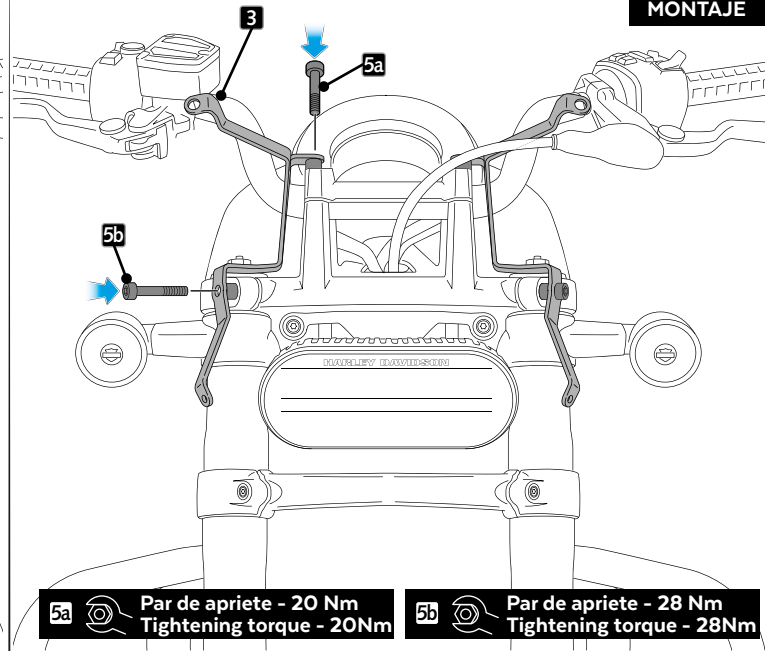

5a Par de apriete - 20 Nm
Tightening torque - 20Nm

5b Par de apriete - 28 Nm
Tightening torque - 28Nm

4

DISASSEMBLY
DESMONTAJE

HD SPORSTER RH1250 S' 22-

INSTRUCCIONES DE MONTAJE - MOUNTING INSTRUCTIONS - MONTAGEANLEITUNG

5

ASSEMBLY
MONTAJE

6

ASSEMBLY
MONTAJE

5a  Par de apriete - 20 Nm
Tightening torque - 20Nm

5b  Par de apriete - 28 Nm
Tightening torque - 28Nm

7

ASSEMBLY
MONTAJE