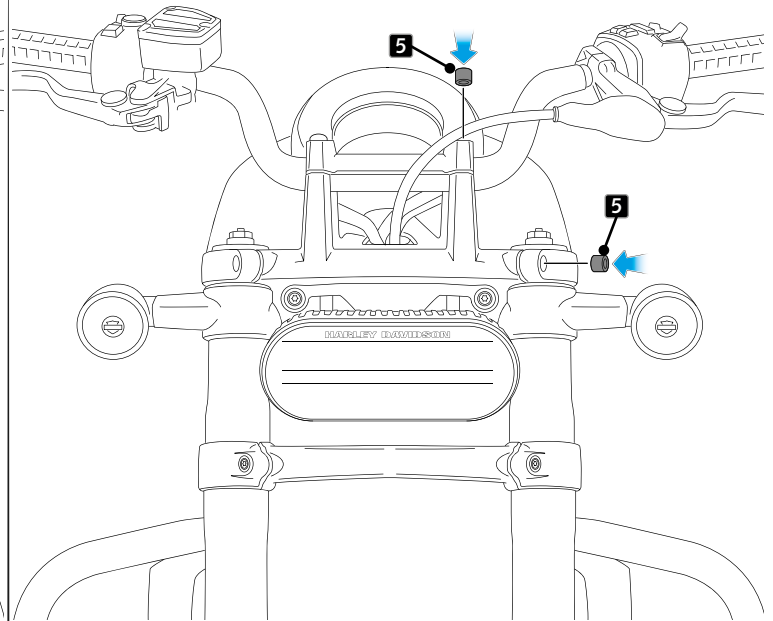

ID	PIEZA/PART	DESCRIPCIÓN	DESCRIPTION	QTY	REF
1		Semicarenado	Semifairing	1	10947N/JM3
2		Cúpula touring	Touring screen	1	10949W/H/F/NM3
3		Soporte metálico derecho (R)	Right metal support (R)	1	SOPOR2P4-R21325
4		Soporte metálico izquierdo (L)	Left metal support (L)	1	SOPOR2P4-L21325
5		Casquillo Ø13xØ8,5 x15	Ø13xØ8,5 x15 Arrowhead	4	CASQUI-M---614
6		Tornillo M8x45 DIN912 (TX45)	M8x45 DIN912 (TX45) screw	4	TORNI-D912--906
7		Silentblock M5	M5 silentblock	2	SILENTBTM5-046/1
8		Arandela de goma Ø4,5 x Ø11 x 2mm	Ø4,5 x Ø11 x 2mm Rubber washer	3	ARAND-EPDM--722
9		Tuerca autoblocante M5 DIN982	M5 DIN982 Lock nut	1	TUERCA-D982-746
10		Silentblock Ø12xØ6x9	Ø12xØ6x9 Silentblock	2	AROPASACABLES-3
11		Casquillo con valona Ø12xØ6,8x7,3	Ø12xØ6,8x7,3 Bush with flange	2	CASQUI-1A---750
12		Tornillo Allen M5x16 Ø11 ISO 7380	M5x16 Ø11 ISO 7380 Allen screw	3	TORNI-I7380-493
13		Tornillo Allen M5x20 Ø11 ISO 7380	M5x20 Ø11 ISO 7380 Allen screw	2	TORNIAI7380-387
14		Arandela de nylon M5	M5 nylon washer	4	ARNV00000000245
15		Tapón tornillo M5 ISO 7380	M5 ISO 7380 screw cap	5	TAPON-----85

HD SPORSTER RH1250 S' 22-

INSTRUCCIONES DE MONTAJE - MOUNTING INSTRUCTIONS - MONTAGEANLEITUNG

1

DISASSEMBLY
DESMONTAJE

2

ASSEMBLY
MONTAJE

3

ASSEMBLY
MONTAJE

5a Par de apriete - 20 Nm
Tightening torque - 20Nm

5b Par de apriete - 28 Nm
Tightening torque - 28Nm

4

DISASSEMBLY
DESMONTAJE

HD SPORSTER RH1250 S' 22-

INSTRUCCIONES DE MONTAJE - MOUNTING INSTRUCTIONS - MONTAGEANLEITUNG

5

ASSEMBLY
MONTAJE

6

ASSEMBLY
MONTAJE

5a  Par de apriete - 20 Nm
Tightening torque - 20Nm

5b  Par de apriete - 28 Nm
Tightening torque - 28Nm

7

ASSEMBLY
MONTAJE