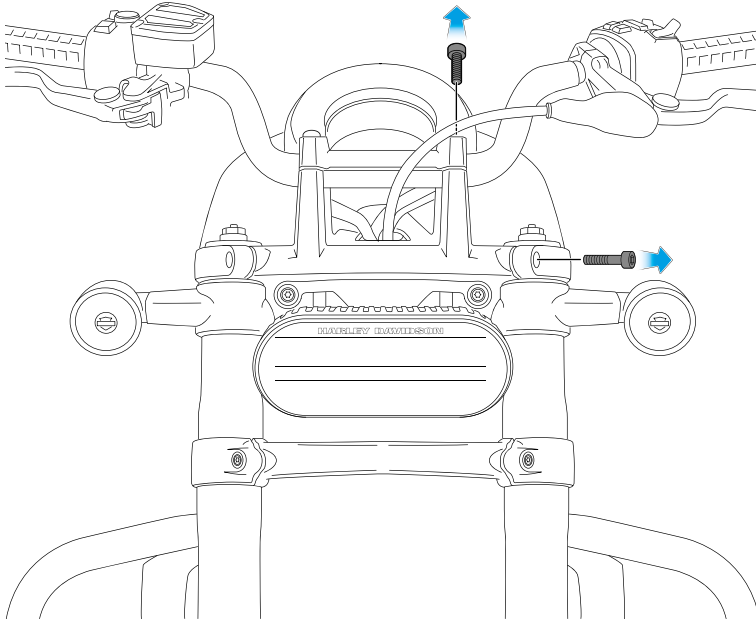

HD SPORSTER RH1250 S' 22-

INSTRUCCIONES DE MONTAJE - MOUNTING INSTRUCTIONS - MONTAGEANLEITUNG

1

DISASSEMBLY
DESMONTAJE