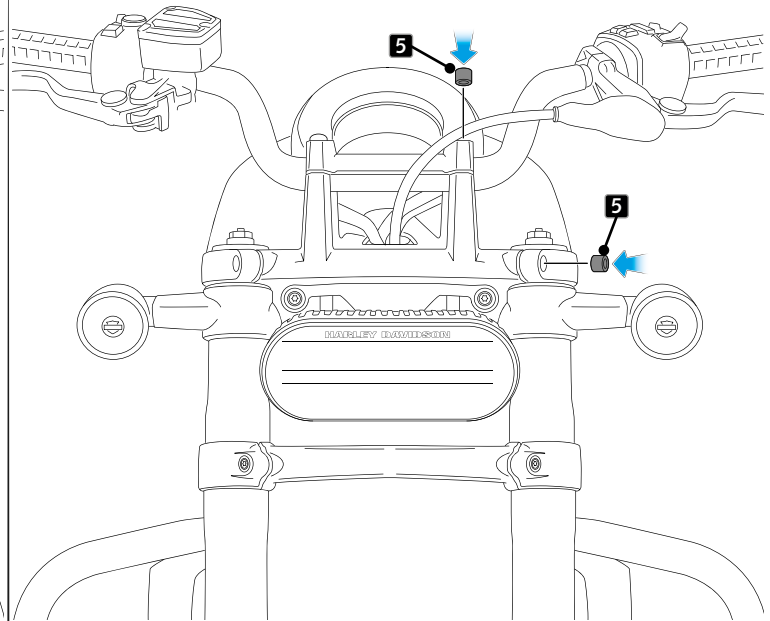

ID	PIEZA/PART	DESCRIPCIÓN	DESCRIPTION	QTY	REF
1		Semicarenado	Semifairing	1	10947N/JM3
2		Cúpula sport	Sport screen	1	10948W/H/N/FM3
3		Soporte metálico derecho (R)	Right metal support (R)	1	SOPOR2P4-R21325
4		Soporte metálico izquierdo (L)	Left metal support (L)	1	SOPOR2P4-L21325
5		Casquillo Ø13xØ8,5 x15	Ø13xØ8,5 x15 Arrowhead	4	CASQUI-M---614
6		Tornillo M8x45 DIN912 (TX45)	M8x45 DIN912 (TX45) screw	4	TORNI-D912--906
7		Silentblock M5	M5 silentblock	2	SILENTBTM5-046/1
8		Arandela de goma Ø4,5 x Ø11 x 2mm	Ø4,5 x Ø11 x 2mm Rubber washer	3	ARAND-EPDM--722
9		Tuerca autoblocante M5 DIN982	M5 DIN982 Lock nut	1	TUERCA-D982-746
10		Silentblock Ø12xØ6x9	Ø12xØ6x9 Silentblock	2	AROPASACABLES-3
11		Casquillo con valona Ø12xØ6,8x7,3	Ø12xØ6,8x7,3 Bush with flange	2	CASQUI-1A---750
12		Tornillo Allen M5x16 Ø11 ISO 7380	M5x16 Ø11 ISO 7380 Allen screw	3	TORNI-I7380-493
13		Tornillo Allen M5x20 Ø11 ISO 7380	M5x20 Ø11 ISO 7380 Allen screw	2	TORNIAI7380-387
14		Arandela de nylon M5	M5 nylon washer	4	ARNV00000000245
15		Tapón tornillo M5 ISO 7380	M5 ISO 7380 screw cap	5	TAPON-----85

HD SPORSTER RH1250 S' 22-

INSTRUCCIONES DE MONTAJE - MOUNTING INSTRUCTIONS - MONTAGEANLEITUNG

1

**DISASSEMBLY
DESMONTAJE**

2

**ASSEMBLY
MONTAJE**

3

**ASSEMBLY
MONTAJE**

5a  Par de apriete - 20 Nm
Tightening torque - 20Nm

5b  Par de apriete - 28 Nm
Tightening torque - 28Nm

4

**DISASSEMBLY
DESMONTAJE**

HD SPORSTER RH1250 S' 22-

INSTRUCCIONES DE MONTAJE - MOUNTING INSTRUCTIONS - MONTAGEANLEITUNG