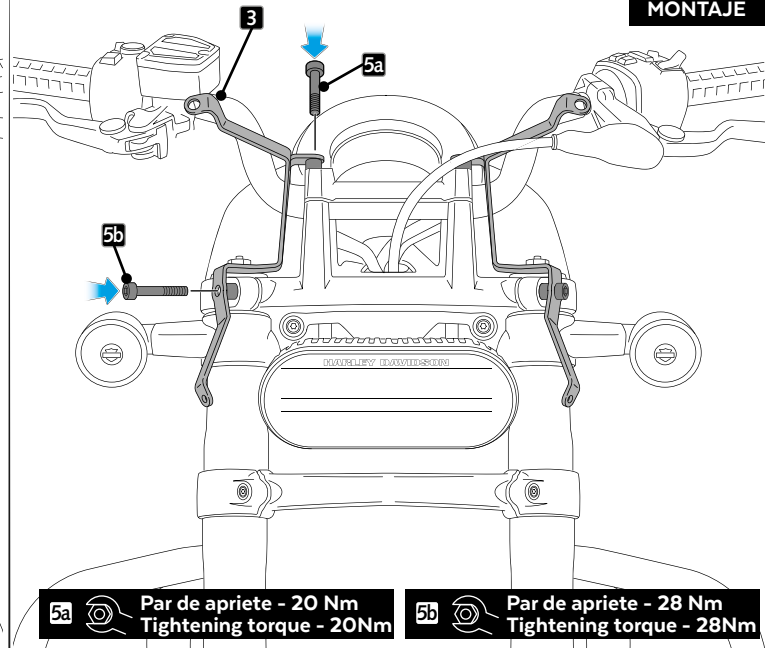

6

ASSEMBLY
MONTAJE