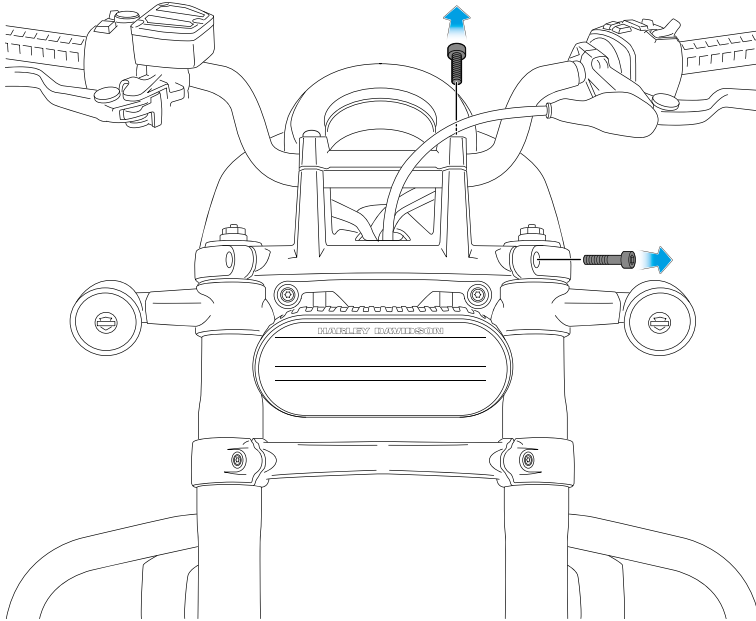

HD SPORSTER RH1250 S' 22-

INSTRUCCIONES DE MONTAJE - MOUNTING INSTRUCTIONS - MONTAGEANLEITUNG

1

**DISASSEMBLY
DESMONTAJE**