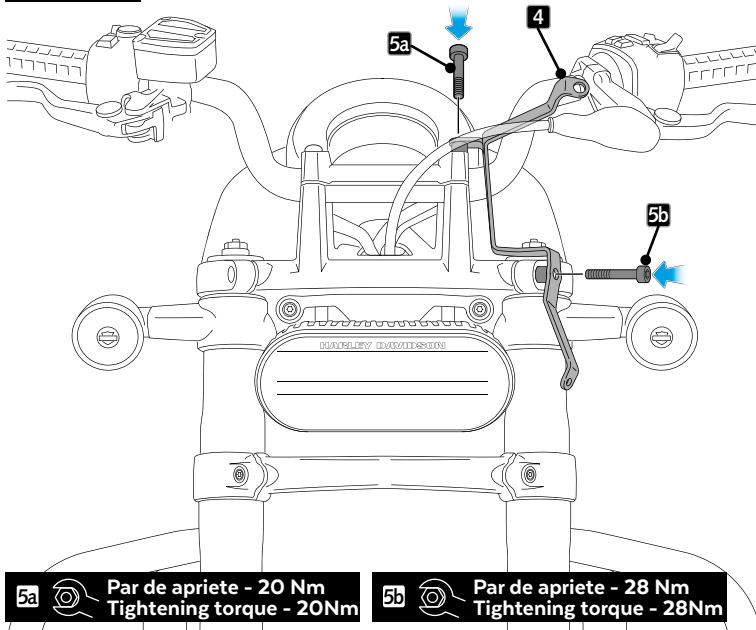

ID	PIEZA/PART	DESCRIPCIÓN	DESCRIPTION	QTY	REF
1		Semicarenado	Semifairing	1	10947N/JM3
2		Cúpula sport	Sport screen	1	10948W/H/N/FM3
3		Soporte metálico derecho (R)	Right metal support (R)	1	SOPOR2P4-R21325
4		Soporte metálico izquierdo (L)	Left metal support (L)	1	SOPOR2P4-L21325
5		Casquillo Ø13xØ8,5 x15	Ø13xØ8,5 x15 Arrowhead	4	CASQUI-M---614
6		Tornillo M8x45 DIN912 (TX45)	M8x45 DIN912 (TX45) screw	4	TORNI-D912--906
7		Silentblock M5	M5 silentblock	2	SILENTBTM5-046/1
8		Arandela de goma Ø4,5 x Ø11 x 2mm	Ø4,5 x Ø11 x 2mm Rubber washer	3	ARAND-EPDM--722
9		Tuerca autoblocante M5 DIN982	M5 DIN982 Lock nut	1	TUERCA-D982-746
10		Silentblock Ø12xØ6x9	Ø12xØ6x9 Silentblock	2	AROPASACABLES-3
11		Casquillo con valona Ø12xØ6,8x7,3	Ø12xØ6,8x7,3 Bush with flange	2	CASQUI-1A---750
12		Tornillo Allen M5x16 Ø11 ISO 7380	M5x16 Ø11 ISO 7380 Allen screw	3	TORNI-I7380-493
13		Tornillo Allen M5x20 Ø11 ISO 7380	M5x20 Ø11 ISO 7380 Allen screw	2	TORNIAI7380-387
14		Arandela de nylon M5	M5 nylon washer	4	ARNV00000000245
15		Tapón tornillo M5 ISO 7380	M5 ISO 7380 screw cap	5	TAPON-----85

HD SPORSTER RH1250 S' 22-

INSTRUCCIONES DE MONTAJE - MOUNTING INSTRUCTIONS - MONTAGEANLEITUNG

1

**DISASSEMBLY
DESMONTAJE**

2

**ASSEMBLY
MONTAJE**

3

**ASSEMBLY
MONTAJE**

5a  Par de apriete - 20 Nm
Tightening torque - 20Nm

5b  Par de apriete - 28 Nm
Tightening torque - 28Nm

4

**DISASSEMBLY
DESMONTAJE**

HD SPORSTER RH1250 S' 22-

INSTRUCCIONES DE MONTAJE - MOUNTING INSTRUCTIONS - MONTAGEANLEITUNG