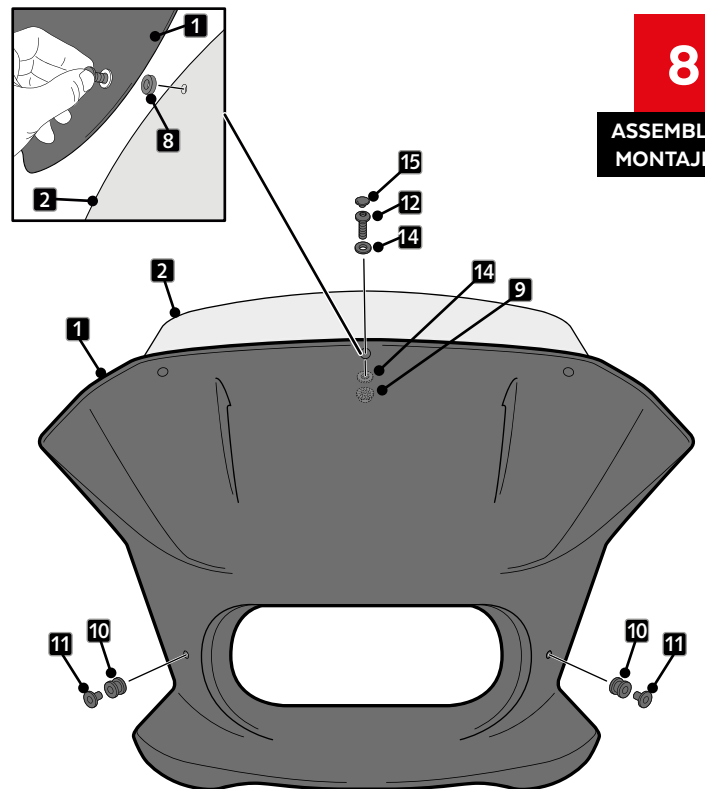

ID	PIEZA/PART	DESCRIPCIÓN	DESCRIPTION	QTY	REF
1		Semicarenado	Semifairing	1	10947N/JM3
2		Cúpula sport	Sport screen	1	10948W/H/N/FM3
3		Soporte metálico derecho (R)	Right metal support (R)	1	SOPOR2P4-R21325
4		Soporte metálico izquierdo (L)	Left metal support (L)	1	SOPOR2P4-L21325
5		Casquillo Ø13xØ8,5 x15	Ø13xØ8,5 x15 Arrowhead	4	CASQUI-M---614
6		Tornillo M8x45 DIN912 (TX45)	M8x45 DIN912 (TX45) screw	4	TORNI-D912--906
7		Silentblock M5	M5 silentblock	2	SILENTBTM5-046/1
8		Arandela de goma Ø4,5 x Ø11 x 2mm	Ø4,5 x Ø11 x 2mm Rubber washer	3	ARAND-EPDM--722
9		Tuerca autoblocante M5 DIN982	M5 DIN982 Lock nut	1	TUERCA-D982-746
10		Silentblock Ø12xØ6x9	Ø12xØ6x9 Silentblock	2	AROPASACABLES-3
11		Casquillo con valona Ø12xØ6,8x7,3	Ø12xØ6,8x7,3 Bush with flange	2	CASQUI-1A---750
12		Tornillo Allen M5x16 Ø11 ISO 7380	M5x16 Ø11 ISO 7380 Allen screw	3	TORNI-I7380-493
13		Tornillo Allen M5x20 Ø11 ISO 7380	M5x20 Ø11 ISO 7380 Allen screw	2	TORNIAI7380-387
14		Arandela de nylon M5	M5 nylon washer	4	ARNV00000000245
15		Tapón tornillo M5 ISO 7380	M5 ISO 7380 screw cap	5	TAPON-----85

5a  Par de apriete - 20 Nm
Tightening torque - 20Nm

5b  Par de apriete - 28 Nm
Tightening torque - 28Nm

4

**DISASSEMBLY
DESMONTAJE**

HD SPORSTER RH1250 S' 22-

INSTRUCCIONES DE MONTAJE - MOUNTING INSTRUCTIONS - MONTAGEANLEITUNG

5

ASSEMBLY
MONTAJE

6

ASSEMBLY
MONTAJE

7

ASSEMBLY
MONTAJE

8

ASSEMBLY
MONTAJE