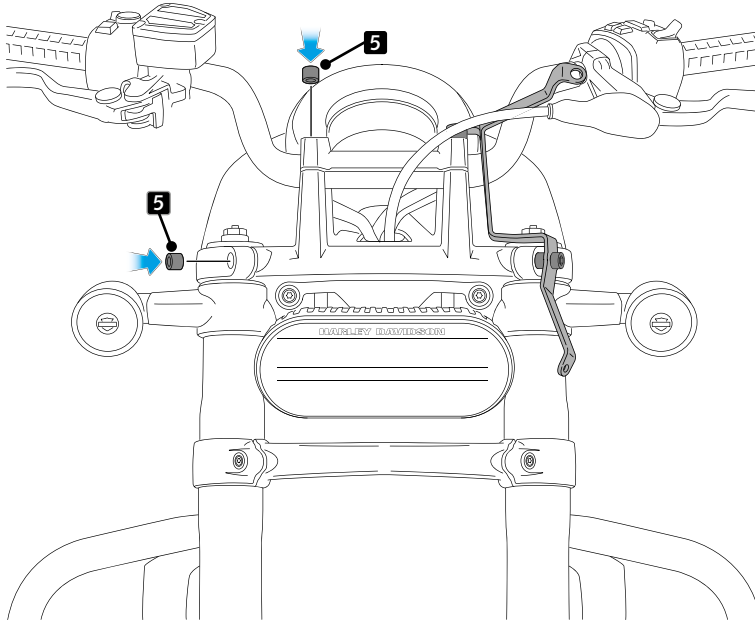

ID	PIEZA/PART	DESCRIPCIÓN	DESCRIPTION	QTY	REF
1		Semicarenado	Semifairing	1	10947N/JM3
2		Cúpula sport	Sport screen	1	10948W/H/N/FM3
3		Soporte metálico derecho (R)	Right metal support (R)	1	SOPOR2P4-R21325
4		Soporte metálico izquierdo (L)	Left metal support (L)	1	SOPOR2P4-L21325
5		Casquillo Ø13xØ8,5 x15	Ø13xØ8,5 x15 Arrowhead	4	CASQUI-M---614
6		Tornillo M8x45 DIN912 (TX45)	M8x45 DIN912 (TX45) screw	4	TORNI-D912--906
7		Silentblock M5	M5 silentblock	2	SILENTBTM5-046/1
8		Arandela de goma Ø4,5 x Ø11 x 2mm	Ø4,5 x Ø11 x 2mm Rubber washer	3	ARAND-EPDM--722
9		Tuerca autoblocante M5 DIN982	M5 DIN982 Lock nut	1	TUERCA-D982-746
10		Silentblock Ø12xØ6x9	Ø12xØ6x9 Silentblock	2	AROPASACABLES-3
11		Casquillo con valona Ø12xØ6,8x7,3	Ø12xØ6,8x7,3 Bush with flange	2	CASQUI-1A---750
12		Tornillo Allen M5x16 Ø11 ISO 7380	M5x16 Ø11 ISO 7380 Allen screw	3	TORNI-I7380-493
13		Tornillo Allen M5x20 Ø11 ISO 7380	M5x20 Ø11 ISO 7380 Allen screw	2	TORNIAI7380-387
14		Arandela de nylon M5	M5 nylon washer	4	ARNV00000000245
15		Tapón tornillo M5 ISO 7380	M5 ISO 7380 screw cap	5	TAPON-----85

5a  Par de apriete - 20 Nm
Tightening torque - 20Nm

5b  Par de apriete - 28 Nm
Tightening torque - 28Nm

4

**DISASSEMBLY
DESMONTAJE**

HD SPORSTER RH1250 S' 22-

INSTRUCCIONES DE MONTAJE - MOUNTING INSTRUCTIONS - MONTAGEANLEITUNG

5

ASSEMBLY
MONTAJE

6

ASSEMBLY
MONTAJE

7

ASSEMBLY
MONTAJE

8

ASSEMBLY
MONTAJE