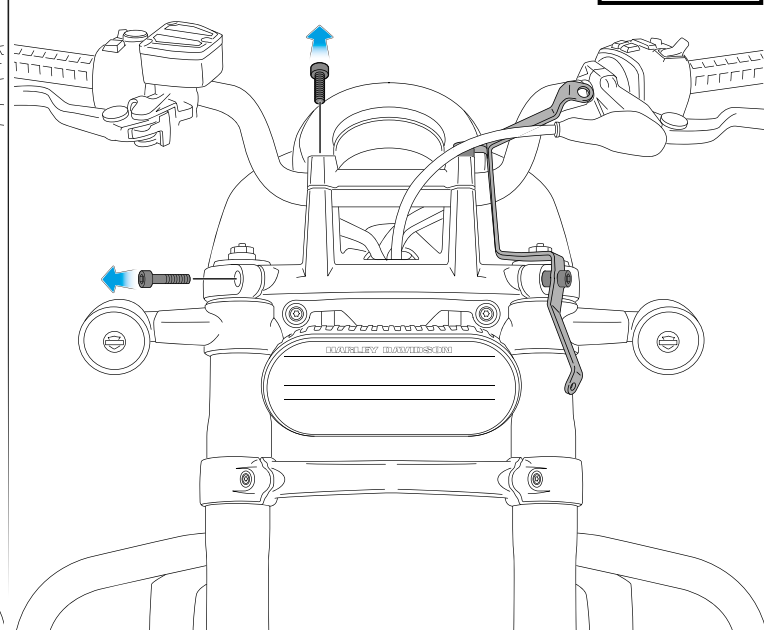

ID	PIEZA/PART	DESCRIPCIÓN	DESCRIPTION	QTY	REF
1		Semicarenado	Semifairing	1	10947N/JM3
2		Cúpula sport	Sport screen	1	10948W/H/N/FM3
3		Soporte metálico derecho (R)	Right metal support (R)	1	SOPOR2P4-R21325
4		Soporte metálico izquierdo (L)	Left metal support (L)	1	SOPOR2P4-L21325
5		Casquillo Ø13xØ8,5 x15	Ø13xØ8,5 x15 Arrowhead	4	CASQUI-M---614
6		Tornillo M8x45 DIN912 (TX45)	M8x45 DIN912 (TX45) screw	4	TORNI-D912--906
7		Silentblock M5	M5 silentblock	2	SILENTBTM5-046/1
8		Arandela de goma Ø4,5 x Ø11 x 2mm	Ø4,5 x Ø11 x 2mm Rubber washer	3	ARAND-EPDM--722
9		Tuerca autoblocante M5 DIN982	M5 DIN982 Lock nut	1	TUERCA-D982-746
10		Silentblock Ø12xØ6x9	Ø12xØ6x9 Silentblock	2	AROPASACABLES-3
11		Casquillo con valona Ø12xØ6,8x7,3	Ø12xØ6,8x7,3 Bush with flange	2	CASQUI-1A---750
12		Tornillo Allen M5x16 Ø11 ISO 7380	M5x16 Ø11 ISO 7380 Allen screw	3	TORNI-I7380-493
13		Tornillo Allen M5x20 Ø11 ISO 7380	M5x20 Ø11 ISO 7380 Allen screw	2	TORNIAI7380-387
14		Arandela de nylon M5	M5 nylon washer	4	ARNV00000000245
15		Tapón tornillo M5 ISO 7380	M5 ISO 7380 screw cap	5	TAPON-----85

HD SPORSTER RH1250 S' 22-

INSTRUCCIONES DE MONTAJE - MOUNTING INSTRUCTIONS - MONTAGEANLEITUNG

1

**DISASSEMBLY
DESMONTAJE**

2

**ASSEMBLY
MONTAJE**

3

**ASSEMBLY
MONTAJE**

5a  Par de apriete - 20 Nm
Tightening torque - 20Nm

5b  Par de apriete - 28 Nm
Tightening torque - 28Nm

4

**DISASSEMBLY
DESMONTAJE**

HD SPORSTER RH1250 S' 22-

INSTRUCCIONES DE MONTAJE - MOUNTING INSTRUCTIONS - MONTAGEANLEITUNG