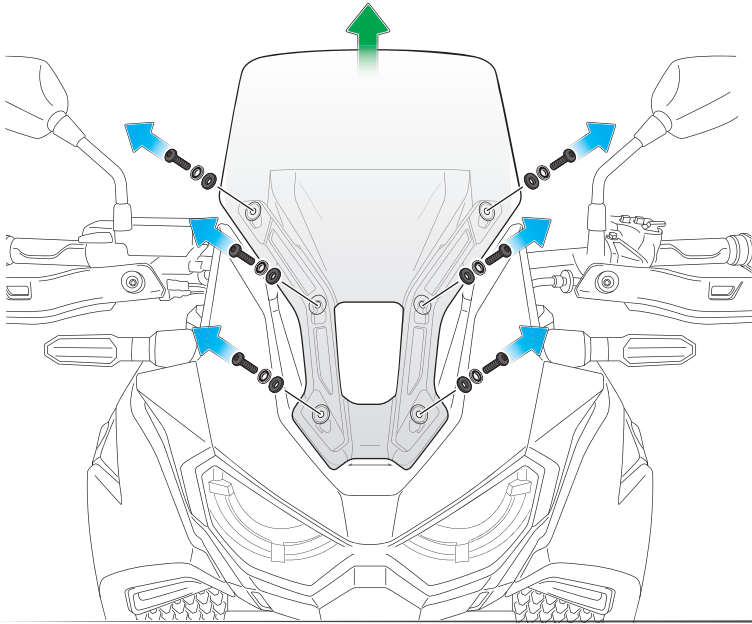

HONDA CRF1100L AFRICA TWIN ADVENTURE SPORTS '20-

M O U N T I N G I N S T R U C T I O N S

REF 21583

SPORT SCREEN

ALLEN
Nº 3
Nº 5

ID	PIEZA/PART	DESCRIPCIÓN	DESCRIPTION	QTY	REF
1		Cúpula SPORT	SPORT screen	1	21583W/H/N/FM3
2		Tornillo Allen M5x20 Ø11 ISO 7380	M5x20 Ø11 ISO 7380 Allen screw	4	TORNI-17380-730
3		Tapón tornillo M5 ISO 7380	M5 ISO 7380 screw cap	4	TAPON-----85
4		Silentblock Ø9 xØ6 x8mm	Ø9 xØ6 x8mm silentblock	4	AROPASACABLES-3
5		Casquillo con valona Ø12xØ6,8x7,3	Ø12xØ6,8x7,3 Bush with flange	4	CASQUI-1A---750

HONDA CRF1100L AFRICA TWIN ADVENTURE SPORTS '20-

INSTRUCCIONES DE MONTAJE - MOUNTING INSTRUCTIONS - MONTAGEANLEITUNG

1

DISASSEMBLY
DESMONTAJE

2

ASSEMBLY
MONTAJE

3

ASSEMBLY
MONTAJE