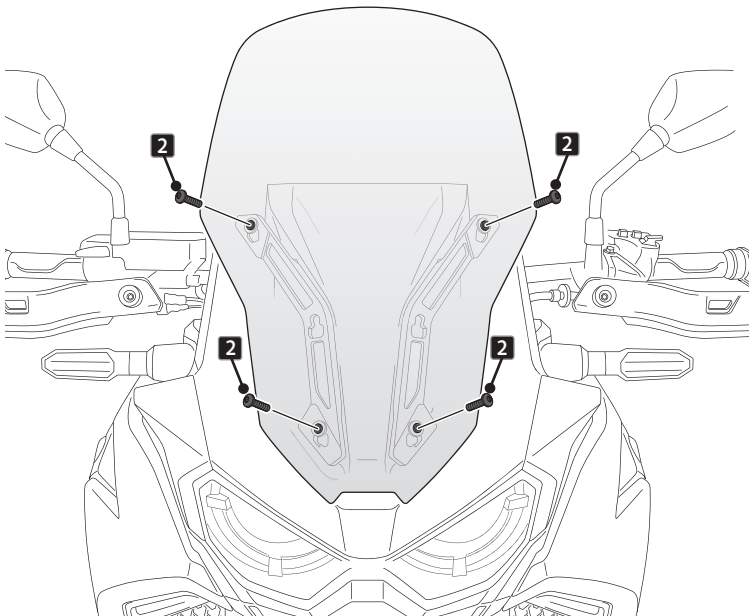

HONDA CRF1100L AFRICA TWIN ADVENTURE SPORTS '20-

M O U N T I N G I N S T R U C T I O N S

REF 21583

SPORT SCREEN

ALLEN
Nº 3
Nº 5

ID	PIEZA/PART	DESCRIPCIÓN	DESCRIPTION	QTY	REF
1		Cúpula SPORT	SPORT screen	1	21583W/H/N/FM3
2		Tornillo Allen M5x20 Ø11 ISO 7380	M5x20 Ø11 ISO 7380 Allen screw	4	TORNI-17380-730
3		Tapón tornillo M5 ISO 7380	M5 ISO 7380 screw cap	4	TAPON-----85
4		Silentblock Ø9 xØ6 x8mm	Ø9 xØ6 x8mm silentblock	4	AROPASACABLES-3
5		Casquillo con valona Ø12xØ6,8x7,3	Ø12xØ6,8x7,3 Bush with flange	4	CASQUI-1A---750

HONDA CRF1100L AFRICA TWIN ADVENTURE SPORTS '20-

INSTRUCCIONES DE MONTAJE - MOUNTING INSTRUCTIONS - MONTAGEANLEITUNG

1

DISASSEMBLY
DESMONTAJE

2

ASSEMBLY
MONTAJE

3

ASSEMBLY
MONTAJE

4

ASSEMBLY
MONTAJE