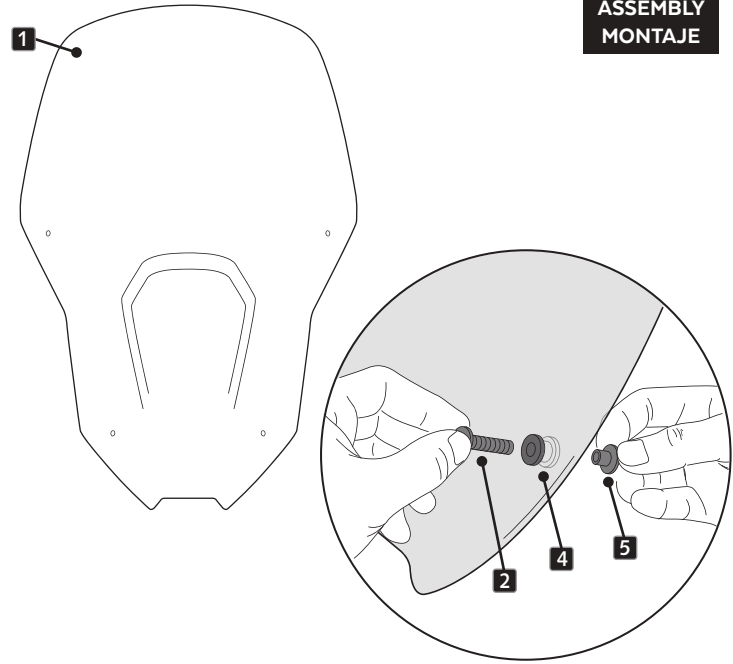

HONDA CRF1100L AFRICA TWIN ADVENTURE SPORTS '20-

M O U N T I N G I N S T R U C T I O N S

REF 21583

SPORT SCREEN

ALLEN
Nº 3
Nº 5

ID	PIEZA/PART	DESCRIPCIÓN	DESCRIPTION	QTY	REF
1		Cúpula SPORT	SPORT screen	1	21583W/H/N/FM3
2		Tornillo Allen M5x20 Ø11 ISO 7380	M5x20 Ø11 ISO 7380 Allen screw	4	TORNI-17380-730
3		Tapón tornillo M5 ISO 7380	M5 ISO 7380 screw cap	4	TAPON-----85
4		Silentblock Ø9 xØ6 x8mm	Ø9 xØ6 x8mm silentblock	4	AROPASACABLES-3
5		Casquillo con valona Ø12xØ6,8x7,3	Ø12xØ6,8x7,3 Bush with flange	4	CASQUI-1A---750

HONDA CRF1100L AFRICA TWIN ADVENTURE SPORTS '20-

INSTRUCCIONES DE MONTAJE - MOUNTING INSTRUCTIONS - MONTAGEANLEITUNG

1

DISASSEMBLY
DESMONTAJE

2

ASSEMBLY
MONTAJE

3

ASSEMBLY
MONTAJE

4

ASSEMBLY
MONTAJE