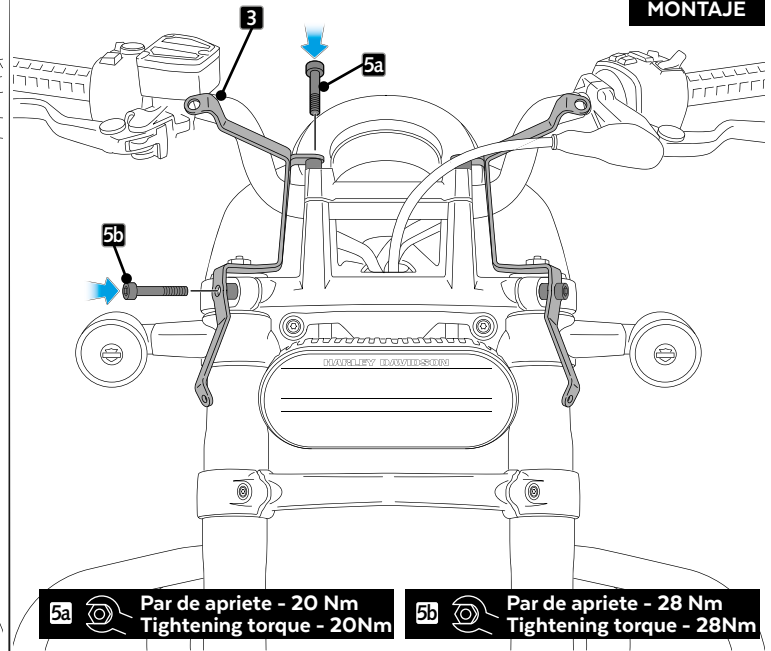

**5a** Par de apriete - 20 Nm  
Tightening torque - 20Nm

**5b** Par de apriete - 28 Nm  
Tightening torque - 28Nm

**4**

**DISASSEMBLY  
DESMONTAJE**

# HD SPORSTER RH1250 S' 22-

INSTRUCCIONES DE MONTAJE - MOUNTING INSTRUCTIONS - MONTAGEANLEITUNG

**5**

ASSEMBLY  
MONTAJE

**6**

ASSEMBLY  
MONTAJE

**5a** Par de apriete - 20 Nm  
Tightening torque - 20Nm

**5b** Par de apriete - 28 Nm  
Tightening torque - 28Nm