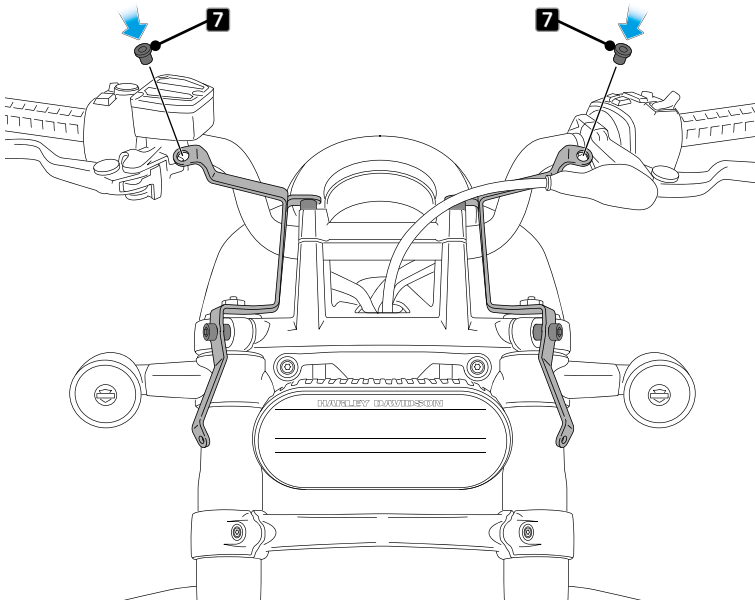

HD SPORSTER RH1250 S' 22-

INSTRUCCIONES DE MONTAJE - MOUNTING INSTRUCTIONS - MONTAGEANLEITUNG

5

ASSEMBLY
MONTAJE

6

ASSEMBLY
MONTAJE

5a Par de apriete - 20 Nm
Tightening torque - 20Nm

5b Par de apriete - 28 Nm
Tightening torque - 28Nm

7

ASSEMBLY
MONTAJE

8

ASSEMBLY
MONTAJE