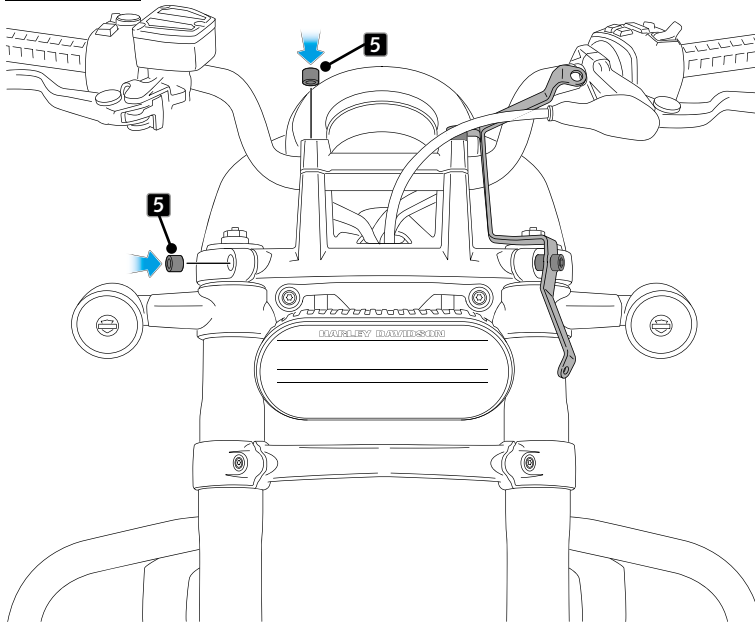

**5a** Par de apriete - 20 Nm  
Tightening torque - 20Nm

**5b** Par de apriete - 28 Nm  
Tightening torque - 28Nm

**4**

**DISASSEMBLY  
DESMONTAJE**

# HD SPORSTER RH1250 S' 22-

INSTRUCCIONES DE MONTAJE - MOUNTING INSTRUCTIONS - MONTAGEANLEITUNG

**5**

ASSEMBLY  
MONTAJE

**6**

ASSEMBLY  
MONTAJE

**5a** Par de apriete - 20 Nm  
Tightening torque - 20Nm

**5b** Par de apriete - 28 Nm  
Tightening torque - 28Nm