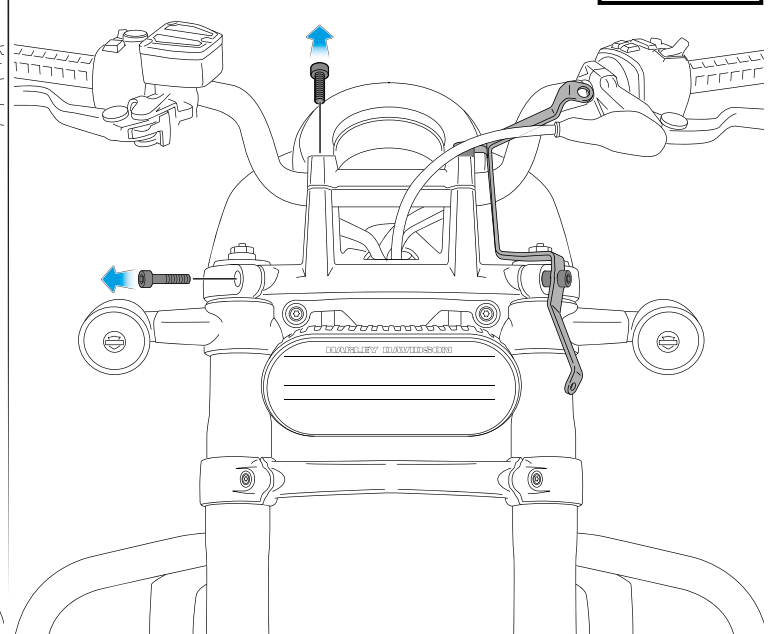

# HD SPORSTER RH1250 S' 22-

INSTRUCCIONES DE MONTAJE - MOUNTING INSTRUCTIONS - MONTAGEANLEITUNG

**1**

**DISASSEMBLY  
DESMONTAJE**

**2**

**ASSEMBLY  
MONTAJE**

**3**

**ASSEMBLY  
MONTAJE**

**5a** Par de apriete - 20 Nm  
Tightening torque - 20Nm

**5b** Par de apriete - 28 Nm  
Tightening torque - 28Nm

**4**

**DISASSEMBLY  
DESMONTAJE**