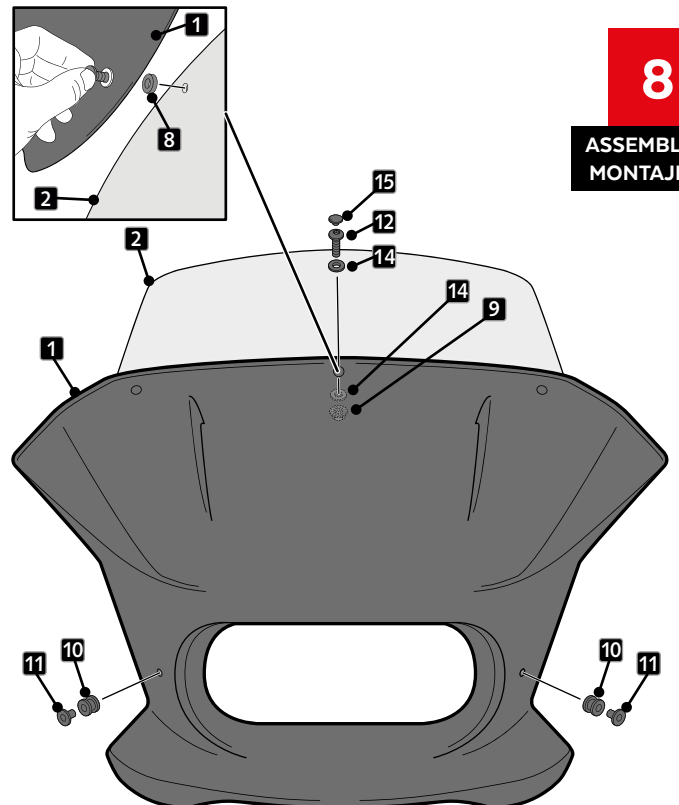

**5a** Par de apriete - 20 Nm  
Tightening torque - 20Nm

**5b** Par de apriete - 28 Nm  
Tightening torque - 28Nm

**4**

**DISASSEMBLY  
DESMONTAJE**

# HD SPORSTER RH1250 S' 22-

INSTRUCCIONES DE MONTAJE - MOUNTING INSTRUCTIONS - MONTAGEANLEITUNG

**5**

ASSEMBLY  
MONTAJE

**6**

ASSEMBLY  
MONTAJE

**5a** Par de apriete - 20 Nm  
Tightening torque - 20Nm

**5b** Par de apriete - 28 Nm  
Tightening torque - 28Nm

**7**

ASSEMBLY  
MONTAJE

**8**

ASSEMBLY  
MONTAJE