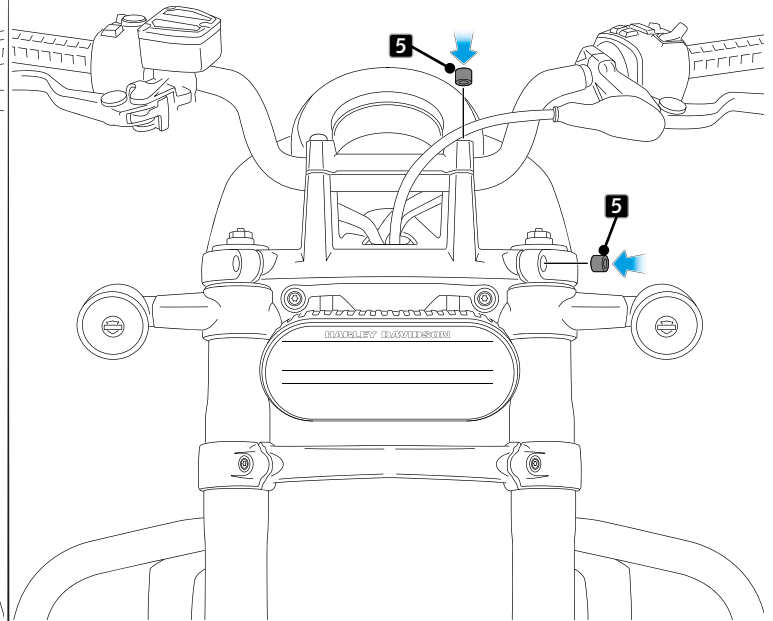

# HD SPORSTER RH1250 S' 22-

INSTRUCCIONES DE MONTAJE - MOUNTING INSTRUCTIONS - MONTAGEANLEITUNG

**1**

**DISASSEMBLY  
DESMONTAJE**

**2**

**ASSEMBLY  
MONTAJE**

**3**

**ASSEMBLY  
MONTAJE**

**5a** Par de apriete - 20 Nm  
Tightening torque - 20Nm

**5b** Par de apriete - 28 Nm  
Tightening torque - 28Nm

**4**

**DISASSEMBLY  
DESMONTAJE**

# HD SPORSTER RH1250 S' 22-

INSTRUCCIONES DE MONTAJE - MOUNTING INSTRUCTIONS - MONTAGEANLEITUNG

**5**

ASSEMBLY  
MONTAJE

**6**

ASSEMBLY  
MONTAJE

**5a** Par de apriete - 20 Nm  
Tightening torque - 20Nm

**5b** Par de apriete - 28 Nm  
Tightening torque - 28Nm