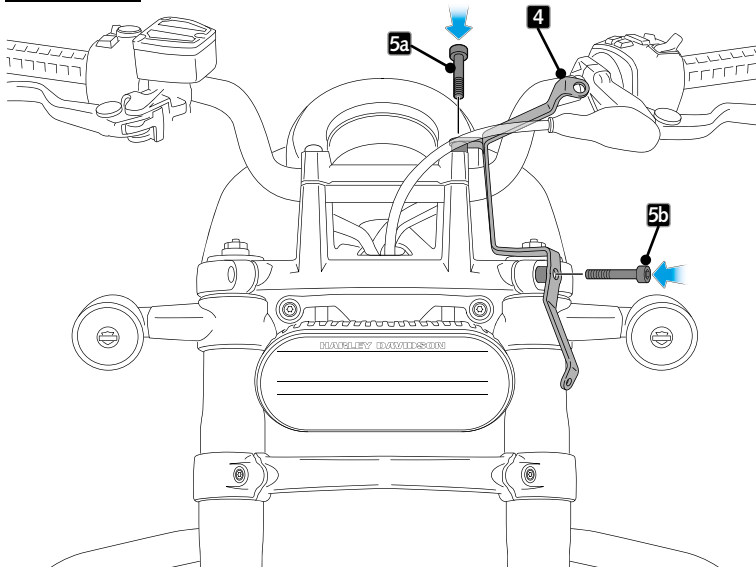

# HD SPORSTER RH1250 S' 22-

INSTRUCCIONES DE MONTAJE - MOUNTING INSTRUCTIONS - MONTAGEANLEITUNG

**1**

**DISASSEMBLY  
DESMONTAJE**

**2**

**ASSEMBLY  
MONTAJE**

**3**

**ASSEMBLY  
MONTAJE**

**5a** Par de apriete - 20 Nm  
Tightening torque - 20Nm

**5b** Par de apriete - 28 Nm  
Tightening torque - 28Nm

**4**

**DISASSEMBLY  
DESMONTAJE**

# HD SPORSTER RH1250 S' 22-

INSTRUCCIONES DE MONTAJE - MOUNTING INSTRUCTIONS - MONTAGEANLEITUNG

**5**

ASSEMBLY  
MONTAJE

**6**

ASSEMBLY  
MONTAJE

**5a** Par de apriete - 20 Nm  
Tightening torque - 20Nm

**5b** Par de apriete - 28 Nm  
Tightening torque - 28Nm