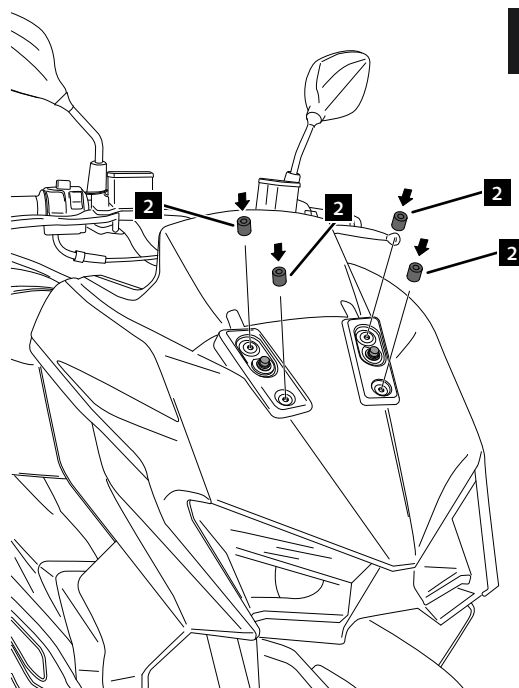

4

ASSEMBLY
MONTAJE