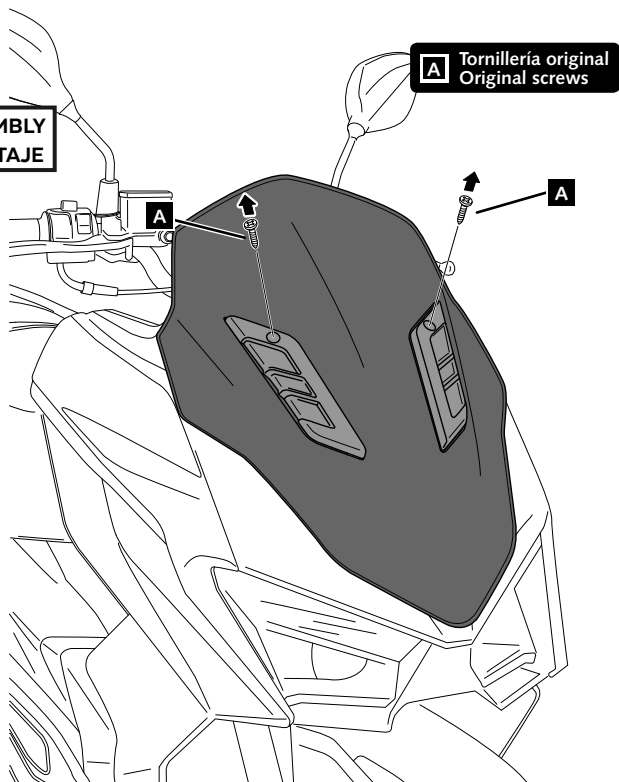

SYM JET X 125'23-

INSTRUCCIONES DE MONTAJE - MOUNTING INSTRUCTIONS - MONTAGEANLEITUNG

1

DISASSEMBLY
DESMONTAJE