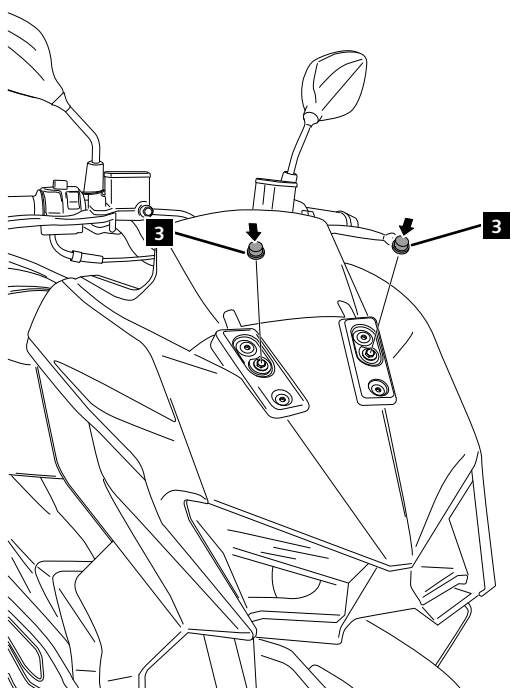

SYM JET X 125 '23-

M O U N T I N G I N S T R U C T I O N S

REF 21534

WINDSHIELD V-TECH TOURING

ID.	PIEZA/PART	DESCRIPCIÓN	DESCRIPTION	QTY.	REF.:
1		Cúpula	Screen	1	21534 H/WM3
2		Casquillo Ø8,5xØ13x15 mm	Ø8,5xØ13x15 mm arrowhead	4	CASQUI-M----614
3		Tapón tornillo DIN933 M6	M6 DIN933 screw cap	2	CAPERUZTOM6-063
4		Tornillo Allen M6x35 Ø11 ISO 7380	M6x35 Ø11 ISO 7380 Allen screw	4	TORNIAI7380-276
5		Silentblock Ø17xØ10xØ13x10	Ø 17x10xØ13x10 silentblock	4	AROPASACABLES--
6		Casquillo con valona Ø15xØ9x7,5	Ø15xØ9x7,5 Bush with flange	4	CASQUI-1A---324
7		Tapon tornillo M6 ISO7380	M6 ISO7380 screw cap	4	TAPON-----86

SYM JET X 125'23-

INSTRUCCIONES DE MONTAJE - MOUNTING INSTRUCTIONS - MONTAGEANLEITUNG

1

DISASSEMBLY
DESMONTAJE

2

DISASSEMBLY
DESMONTAJE

3

ASSEMBLY
MONTAJE