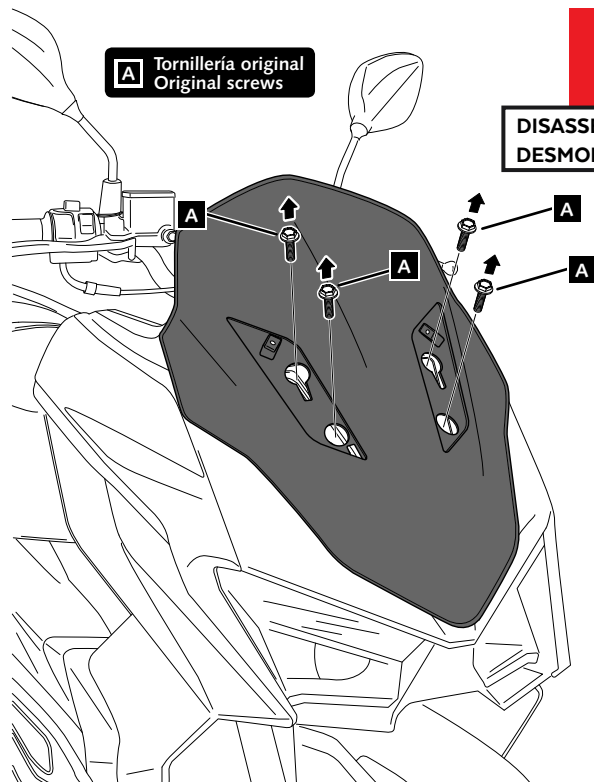

SYM JET X 125 '23-

M O U N T I N G I N S T R U C T I O N S

REF 21534

WINDSHIELD V-TECH TOURING

ID.	PIEZA/PART	DESCRIPCIÓN	DESCRIPTION	QTY.	REF.:
1		Cúpula	Screen	1	21534 H/WM3
2		Casquillo Ø8,5xØ13x15 mm	Ø8,5xØ13x15 mm arrowhead	4	CASQUI-M----614
3		Tapón tornillo DIN933 M6	M6 DIN933 screw cap	2	CAPERUZTOM6-063
4		Tornillo Allen M6x35 Ø11 ISO 7380	M6x35 Ø11 ISO 7380 Allen screw	4	TORNIAI7380-276
5		Silentblock Ø17xØ10xØ13x10	Ø 17x10xØ13x10 silentblock	4	AROPASACABLES--
6		Casquillo con valona Ø15xØ9x7,5	Ø15xØ9x7,5 Bush with flange	4	CASQUI-1A---324
7		Tapon tornillo M6 ISO7380	M6 ISO7380 screw cap	4	TAPON-----86

SYM JET X 125'23-

INSTRUCCIONES DE MONTAJE - MOUNTING INSTRUCTIONS - MONTAGEANLEITUNG

1

DISASSEMBLY
DESMONTAJE

2

DISASSEMBLY
DESMONTAJE

3

ASSEMBLY
MONTAJE

4

ASSEMBLY
MONTAJE

SYM JET X 125'23-

INSTRUCCIONES DE MONTAJE - MOUNTING INSTRUCTIONS - MONTAGEANLEITUNG

5

ASSEMBLY
MONTAJE

6

ASSEMBLY
MONTAJE