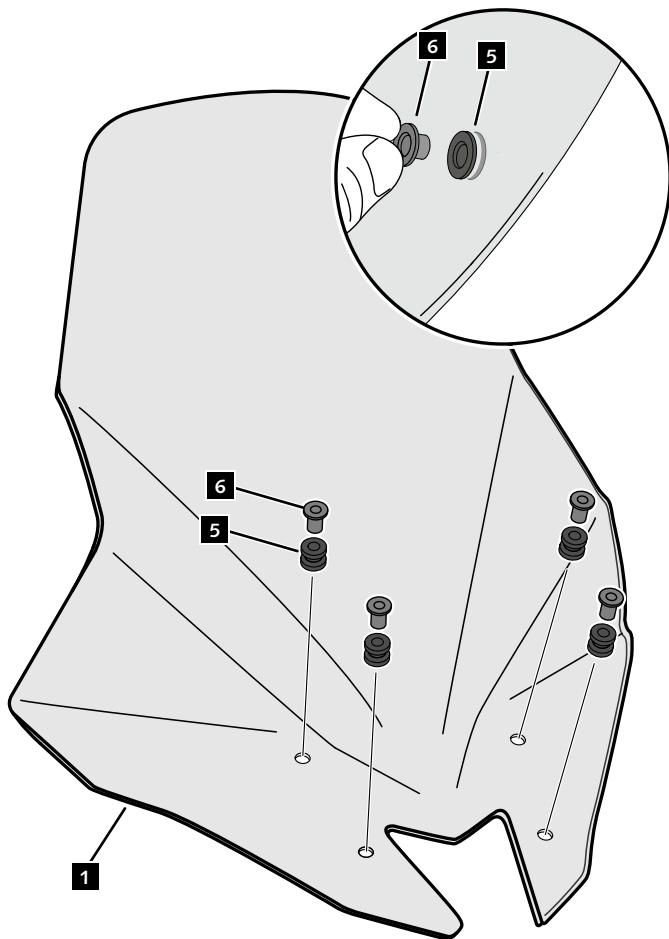

SYM JET X 125 '23-

M O U N T I N G I N S T R U C T I O N S

REF 21534

WINDSHIELD V-TECH TOURING

ID.	PIEZA/PART	DESCRIPCIÓN	DESCRIPTION	QTY.	REF.:
1		Cúpula	Screen	1	21534 H/WM3
2		Casquillo Ø8,5xØ13x15 mm	Ø8,5xØ13x15 mm arrowhead	4	CASQUI-M----614
3		Tapón tornillo DIN933 M6	M6 DIN933 screw cap	2	CAPERUZTOM6-063
4		Tornillo Allen M6x35 Ø11 ISO 7380	M6x35 Ø11 ISO 7380 Allen screw	4	TORNIAI7380-276
5		Silentblock Ø17xØ10xØ13x10	Ø 17x10xØ13x10 silentblock	4	AROPASACABLES--
6		Casquillo con valona Ø15xØ9x7,5	Ø15xØ9x7,5 Bush with flange	4	CASQUI-1A---324
7		Tapon tornillo M6 ISO7380	M6 ISO7380 screw cap	4	TAPON-----86

4

ASSEMBLY
MONTAJE

SYM JET X 125'23-

INSTRUCCIONES DE MONTAJE - MOUNTING INSTRUCTIONS - MONTAGEANLEITUNG

5

ASSEMBLY
MONTAJE

6

ASSEMBLY
MONTAJE