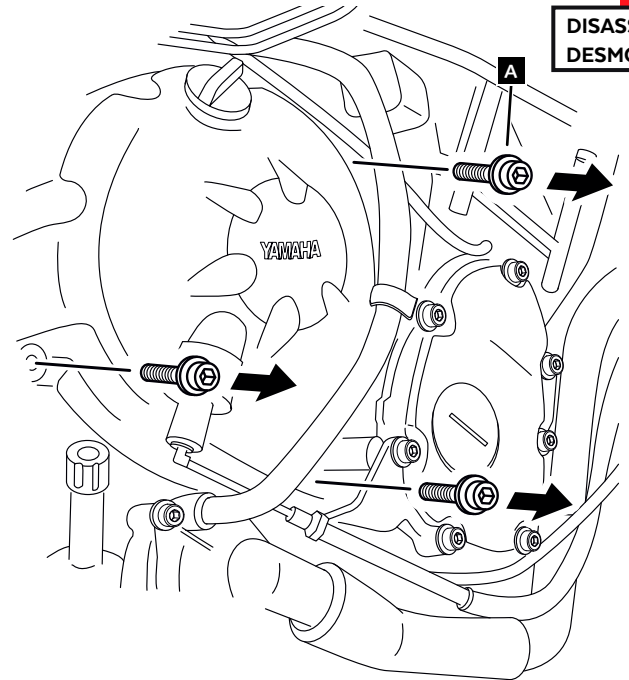

YAMAHA YZF R6 '06-

M O U N T I N G I N S T R U C T I O N S

REF 21521N

TAPA CARTER DERECHO / TAPA ALTERNADOR
RIGHT PLUG-OIL COVER / ALTERNATOR COVER

1 Person

1 hour

MEDIUM

ID.	PIEZA / PART	DESCRIPCIÓN	DESCRIPTION	QTY.	REF.:
1		Tapa cárter derecho	Right plug-oil cap	1	CONJUNTO--20129
2		Tapa alternador	Alternator cover	1	CONJUNTO--20129
3		Tornillo M6x25 DIN912	M6x25 DIN912 screw	1	TORNI-D912--283
4		Tornillo M6x30 DIN912	M6x30 DIN912 screw	2	TORNIAD912--391
5		Tornillo M6x35 DIN912	M6x35 DIN912 screw	3	TORNI-D912--637

YAMAHA YZF R6 '06-

INSTRUCCIONES DE MONTAJE - MOUNTING INSTRUCTIONS - MONTAGEANLEITUNG

1

DESMONTAR EL CARENADO /
REMOVE THE COVER

DISASSEMBLY
DESMONTAJE

2

A Tornillería original
Original screws

DISASSEMBLY
DESMONTAJE

3

ASSEMBLY
MONTAJE

4

A Tornillería original
Original screws

DISASSEMBLY
DESMONTAJE

YAMAHA YZF R6 '06-

INSTRUCCIONES DE MONTAJE - MOUNTING INSTRUCTIONS - MONTAGEANLEITUNG

5