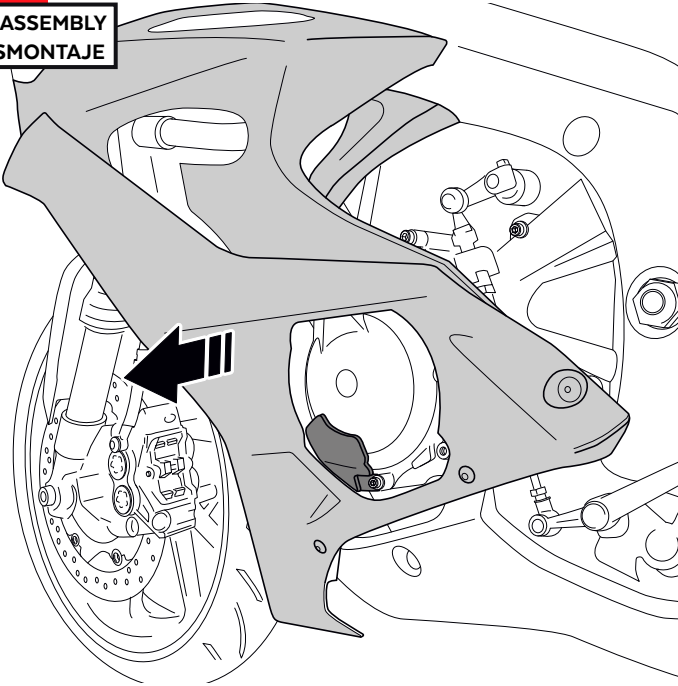

YAMAHA YZF R6 '06-

M O U N T I N G I N S T R U C T I O N S

REF 21521N

TAPA CARTER IZQUIERDA / LEFT PLUG-OIL COVER

ATENCIÓN: Tapas con avisador de desgaste homologadas por la Federación Internacional de Motociclismo (FIM). Aptas para uso en competición.
ATTENTION: Covers with a wear warning device approved by the International Motorcycling Federation (FIM). Suitable for use in competition.
ATTENTION: Protections Carters avec temoins d'usure Homologues par la FIM (Federation Internationale de Motocyclisme). Convient pour un usage en competition.
ACHTUNG: Abdeckungen mit einer von der International Motorcycling Federation (FIM) zugelassenen Verschleißwarnvorrichtung. Geeignet für den Einsatz im Wettkampf.

ID.	PIEZA / PART	DESCRIPCIÓN	DESCRIPTION	QTY.	REF.:
1		Tapa cárter izquierda	Left plug-oil cap	1	CONJUNTO--20129
2		Tornillo M6x30 DIN912	M6x30 DIN912 screw	4	TORNIAD912--391

YAMAHA YZF R6 '06-

INSTRUCCIONES DE MONTAJE - MOUNTING INSTRUCTIONS - MONTAGEANLEITUNG

1

DESMTAR EL CARENADO /
REMOVE THE COVER

DISASSEMBLY
DESMONTAJE

2

DESMTAR TAPA ORIGINAL /
REMOVE ORIGINAL COVER

DISASSEMBLY
DESMONTAJE

3

A Tornillería original
Original screws