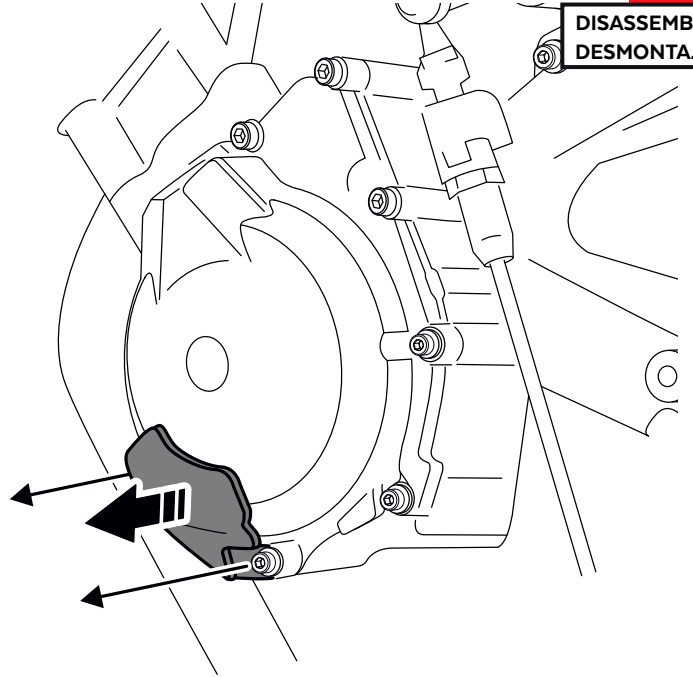

YAMAHA YZF R6 '06-

M O U N T I N G I N S T R U C T I O N S

REF 21521N

TAPA CARTER IZQUIERDA / LEFT PLUG-OIL COVER

ATENCIÓN: Tapas con avisador de desgaste homologadas por la Federación Internacional de Motociclismo (FIM). Aptas para uso en competición.
ATTENTION: Covers with a wear warning device approved by the International Motorcycling Federation (FIM). Suitable for use in competition.
ATTENTION: Protections Carters avec temoins d'usure Homologues par la FIM (Federation Internationale de Motocyclisme). Convient pour un usage en competition.
ACHTUNG: Abdeckungen mit einer von der International Motorcycling Federation (FIM) zugelassenen Verschleißwarnvorrichtung. Geeignet für den Einsatz im Wettkampf.

ID.	PIEZA / PART	DESCRIPCIÓN	DESCRIPTION	QTY.	REF.:
1		Tapa cárter izquierda	Left plug-oil cap	1	CONJUNTO--20129
2		Tornillo M6x30 DIN912	M6x30 DIN912 screw	4	TORNIAD912--391

YAMAHA YZF R6 '06-

INSTRUCCIONES DE MONTAJE - MOUNTING INSTRUCTIONS - MONTAGEANLEITUNG

1

DESMTAR EL CARENADO /
REMOVE THE COVER

DISASSEMBLY
DESMONTAJE

2

DESMTAR TAPA ORIGINAL /
REMOVE ORIGINAL COVER

DISASSEMBLY
DESMONTAJE

3

A Tornillería original
Original screws

YAMAHA YZF R6 '06-

M O U N T I N G I N S T R U C T I O N S

REF 21521N

TAPA CARTER DERECHO / TAPA ALTERNADOR
RIGHT PLUG-OIL COVER / ALTERNATOR COVER

1 Person

1 hour

MEDIUM

ID.	PIEZA / PART	DESCRIPCIÓN	DESCRIPTION	QTY.	REF.:
1		Tapa cárter derecho	Right plug-oil cap	1	CONJUNTO--20129
2		Tapa alternador	Alternator cover	1	CONJUNTO--20129
3		Tornillo M6x25 DIN912	M6x25 DIN912 screw	1	TORNI-D912--283
4		Tornillo M6x30 DIN912	M6x30 DIN912 screw	2	TORNIAD912--391
5		Tornillo M6x35 DIN912	M6x35 DIN912 screw	3	TORNI-D912--637