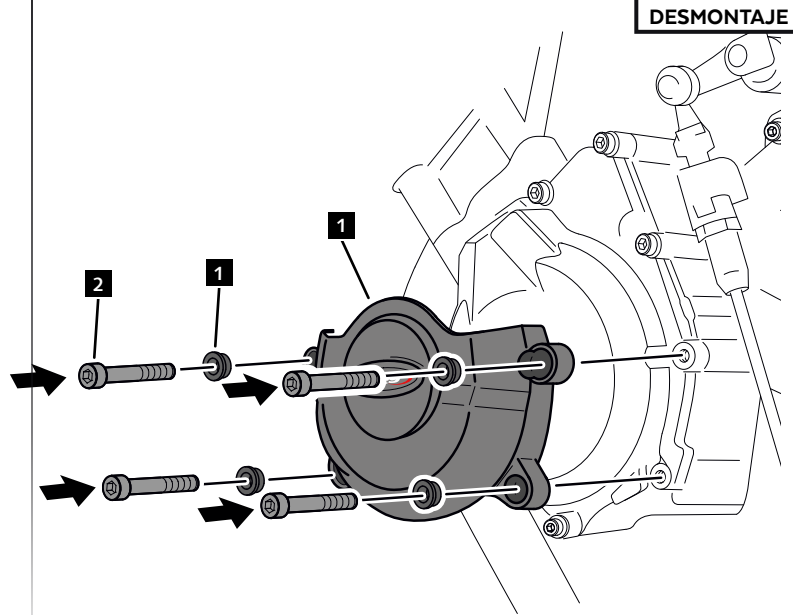

4

A Tornillería original
Original screws

DISASSEMBLY
DESMONTAJE