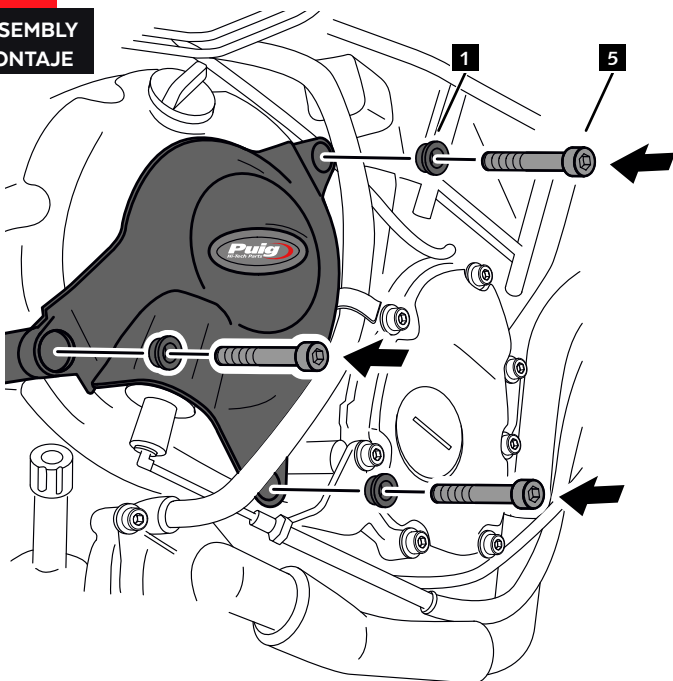

3

ASSEMBLY
MONTAJE