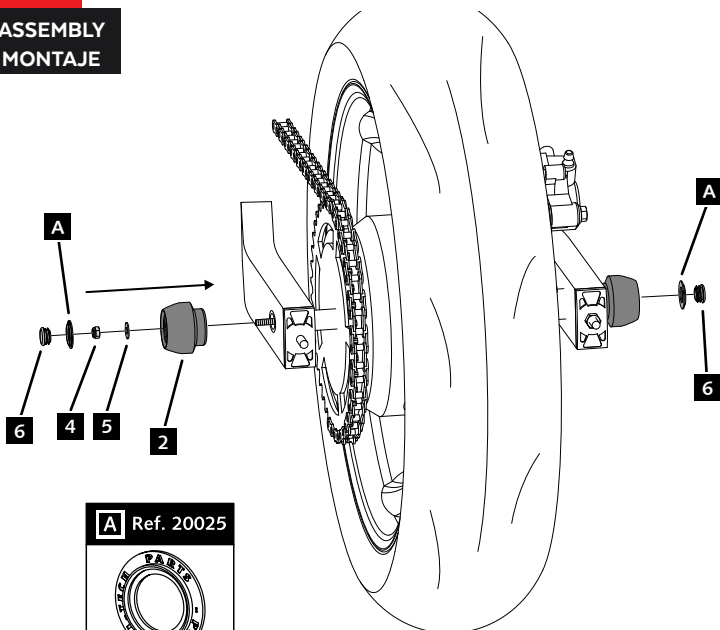

ASSEMBLY  
MONTAJE

**A** Ref. 20025

**4** 9.7 N/m - Par de apriete  
86 lbf/in - Tightening torque

CONSULTAR EN NUESTRA PAGINA WEB LA  
DISPONIBILIDAD DEL VIDEO DE MONTAJE DE  
ESTA REFERENCIA.  
CONSULT OUR WEBSITE THE VIDEO MOUNT  
AVAILABILITY OF THIS REFERENCE.