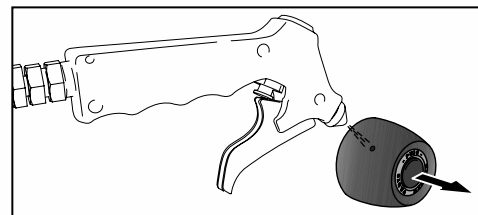

ASSEMBLY  
MONTAJE

**A** Ref. 20025

**4** 9.7 N/m - Par de apriete  
86 lbf/in - Tightening torque

CONSULTAR EN NUESTRA PAGINA WEB LA  
DISPONIBILIDAD DEL VIDEO DE MONTAJE DE  
ESTA REFERENCIA.  
CONSULT OUR WEBSITE THE VIDEO MOUNT  
AVAILABILITY OF THIS REFERENCE.

**6** Extracción del tapón / Removing the cap