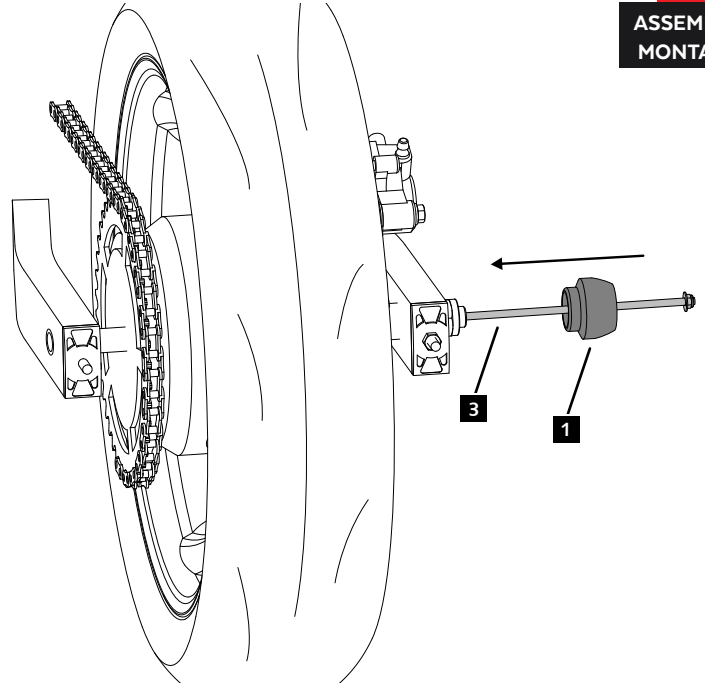

## MOUNTING INSTRUCTIONS

REF 21497N

PROTECTOR BASCULANTE PHB19 / PHB19 PROTECTOR SWINGARM

ID.	PIEZA / PART	QTY.	REF.:
1		1	PROBAS78-0-0078
2		1	PROBAS77-0-0077
3		1	VARIFO14-0-0014
4		2	TUZBM6000000024
5		2	ARANDEPD125-054
6		2	TAPAFINALR17-18

# HONDA CB750 HORNET '23-

REF  
21497N

INSTRUCCIONES DE MONTAJE - MOUNTING INSTRUCTIONS - MONTAGEANLEITUNG

**1**

ASSEMBLY  
MONTAJE

**2**

ASSEMBLY  
MONTAJE

**3**

ASSEMBLY  
MONTAJE

**A** Ref. 20025

**4** 9.7 N/m - Par de apriete  
86 lbf/in - Tightening torque

CONSULTAR EN NUESTRA PAGINA WEB LA  
DISPONIBILIDAD DEL VIDEO DE MONTAJE DE  
ESTA REFERENCIA.  
CONSULT OUR WEBSITE THE VIDEO MOUNT  
AVAILABILITY OF THIS REFERENCE.