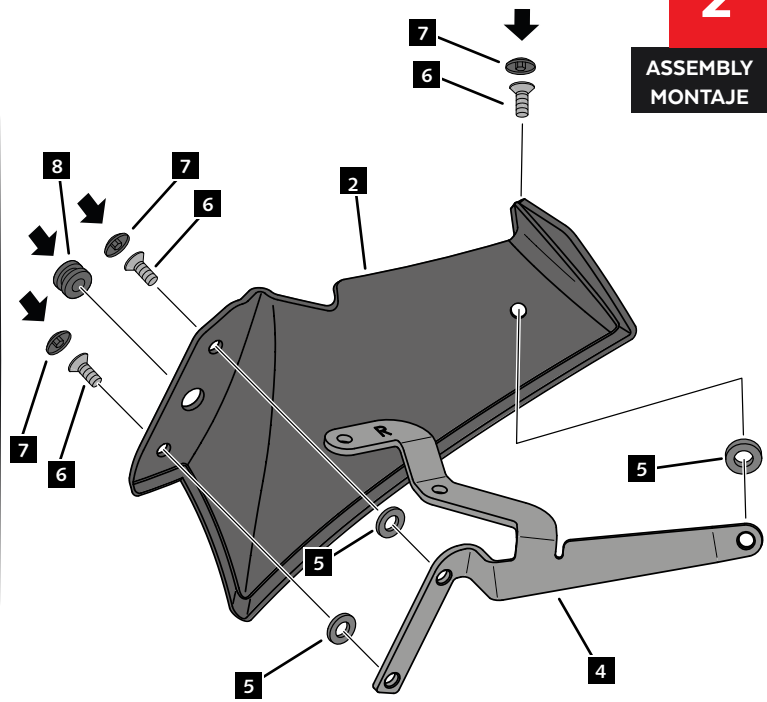

Nº 8

ALLEN

Nº 3

PHILLIPS

ID.	PIEZA/PART	DESCRIPCIÓN	DESCRIPTION	QTY.	REF.:
1		Alerón frontal naked Izquierdo	Left naked frontal spoiler	1	21471J/NM3
2		Alerón frontal naked Derecho	Right Naked frontal spoiler	1	21471J/NM3
3		Soporte Izquierdo	Left support	1	SOPOR2P6-L21471
4		Soporte Derecho	Right support	1	SOPOR2P6-R21471
5		Arandela de goma Ø4,5xØ11x2mm	Ø4,5xØ11x2mm rubber washer	6	ARAND-EPDM--722
6		Tornillo M5x12 DIN7991	M5x12 DIN7991 screw	6	TORNI-D7991-611
7		Tapón tornillo M5 DIN7991	M5 DIN7991 screw cap	6	TAPON-----92
8		Silentblock Ø12xØ6x9	Ø12xØ6x9 silentblock	2	AROPASACABLES-1

YAMAHA MT 10 '22-

INSTRUCCIONES DE MONTAJE - MOUNTING INSTRUCTIONS - MONTAGEANLEITUNG

Se muestra el montaje del lado derecho a modo de ejemplo, realizar los mismos pasos para el montaje del lado izquierdo.
The right side assembly is shown as an example, so the same steps can be performed for the left side assembly.

1

**DISASSEMBLY
DESMONTAJE**

2

**ASSEMBLY
MONTAJE**

3

**ASSEMBLY
MONTAJE**