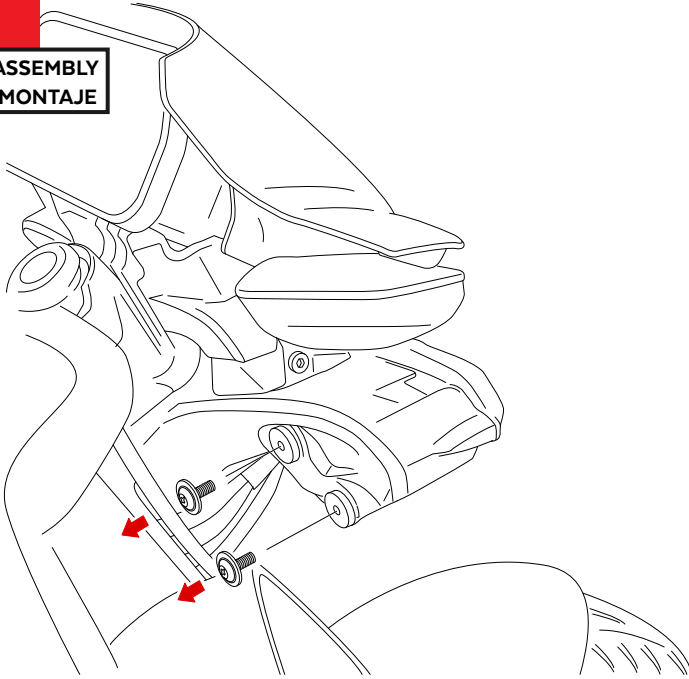

YAMAHA MT 10 '22-

INSTRUCCIONES DE MONTAJE - MOUNTING INSTRUCTIONS - MONTAGEANLEITUNG

Se muestra el montaje del lado derecho a modo de ejemplo, realizar los mismos pasos para el montaje del lado izquierdo.
The right side assembly is shown as an example, so the same steps can be performed for the left side assembly.

1

**DISASSEMBLY
DESMONTAJE**