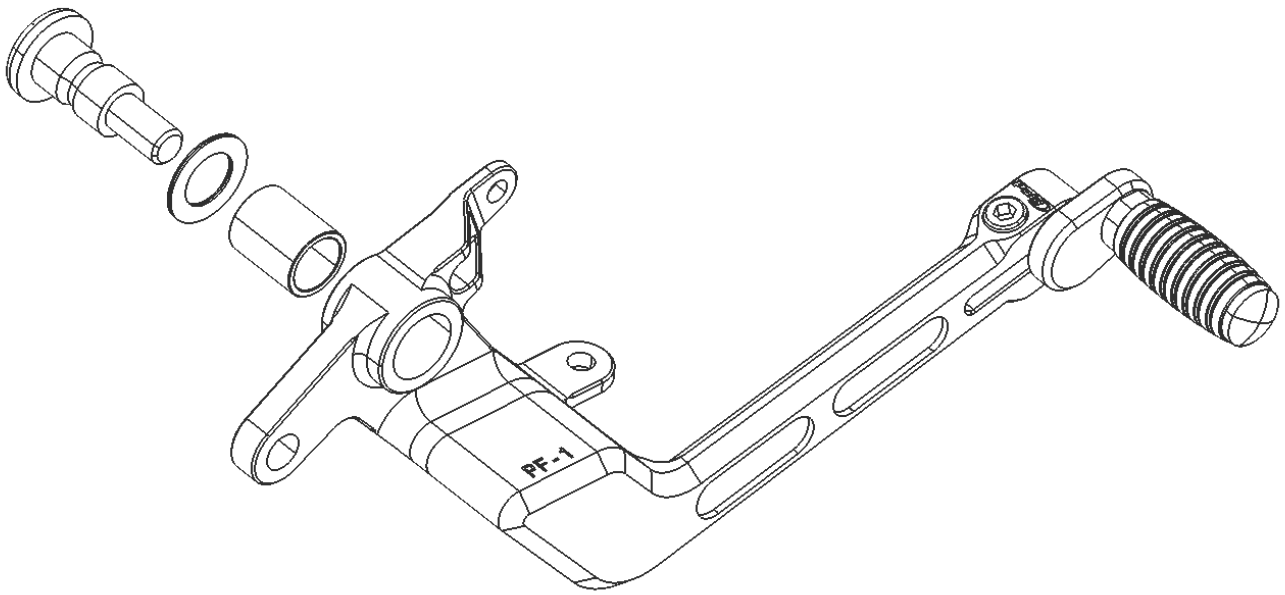

PALANCAS DE CAMBIO Y FRENO - YAMAHA MT09 '21
SHIFT AND BRAKE LEVERS - YAMAHA MT09 '21

REF.21470
PALANCA DE FRENO
BRAKE LEVER

REF.21469
PALANCA DE CAMBIO
SHIFT LEVER