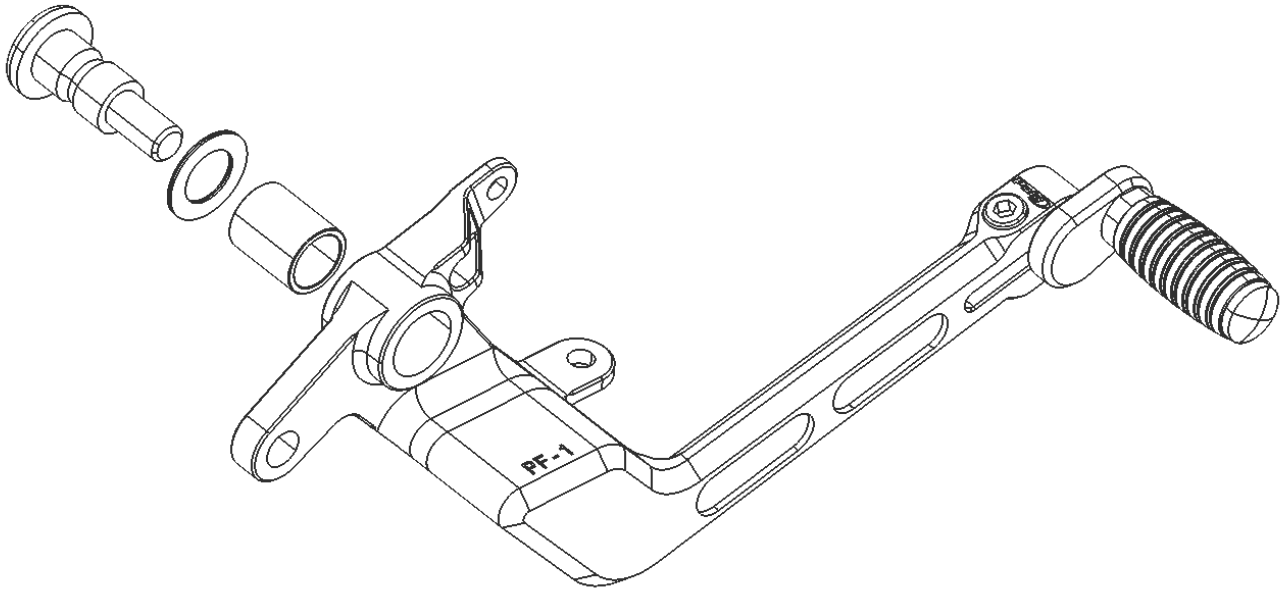

PALANCAS DE CAMBIO Y FRENO - YAMAHA MT09 '21  
SHIFT AND BRAKE LEVERS - YAMAHA MT09 '21

REF.21470  
PALANCA DE FRENO  
BRAKE LEVER

REF.21469  
PALANCA DE CAMBIO  
SHIFT LEVER