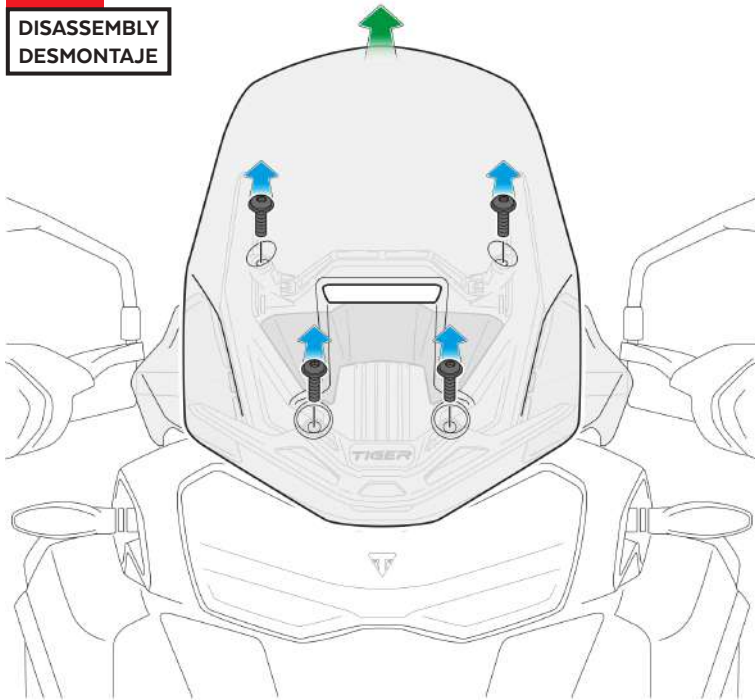

TRIUMPH TIGER 1200 '22-

INSTRUCCIONES DE MONTAJE - MOUNTING INSTRUCTIONS - MONTAGEANLEITUNG

1

DISASSEMBLY
DESMONTAJE