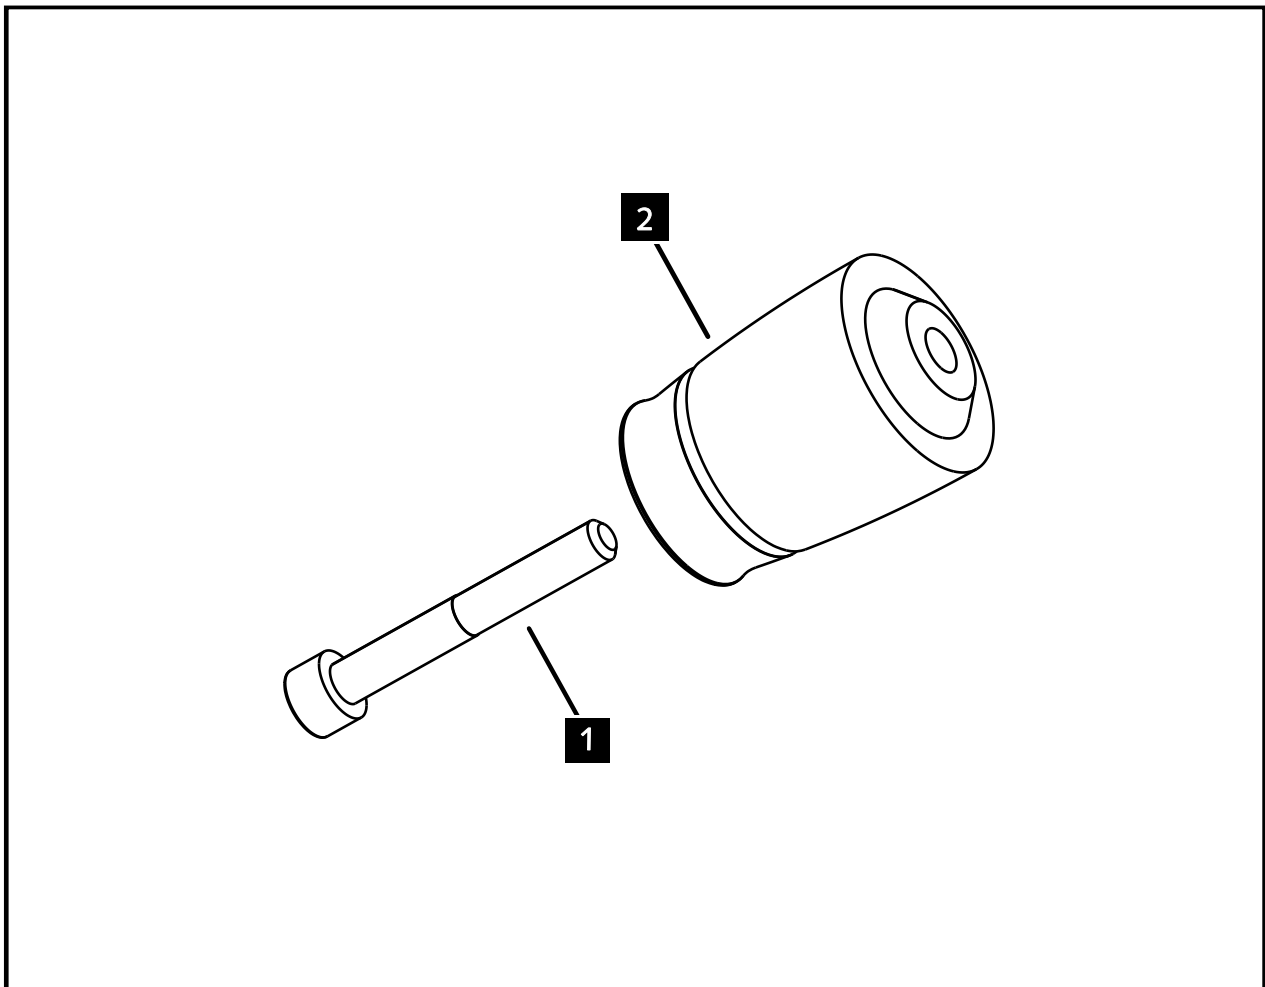

**CONTRAPESO SPORT
BAR ENDS SPORT**

REF 21400N

M O U N T I N G I N S T R U C T I O N S

1 Person

15 min

EASY

ID.	DESCRIPCIÓN	DESCRIPTION	QTY.
1	Tornillo M6x45 DIN912	M6x45 DIN912 screw	2
2	Contrapeso	Bar end	2