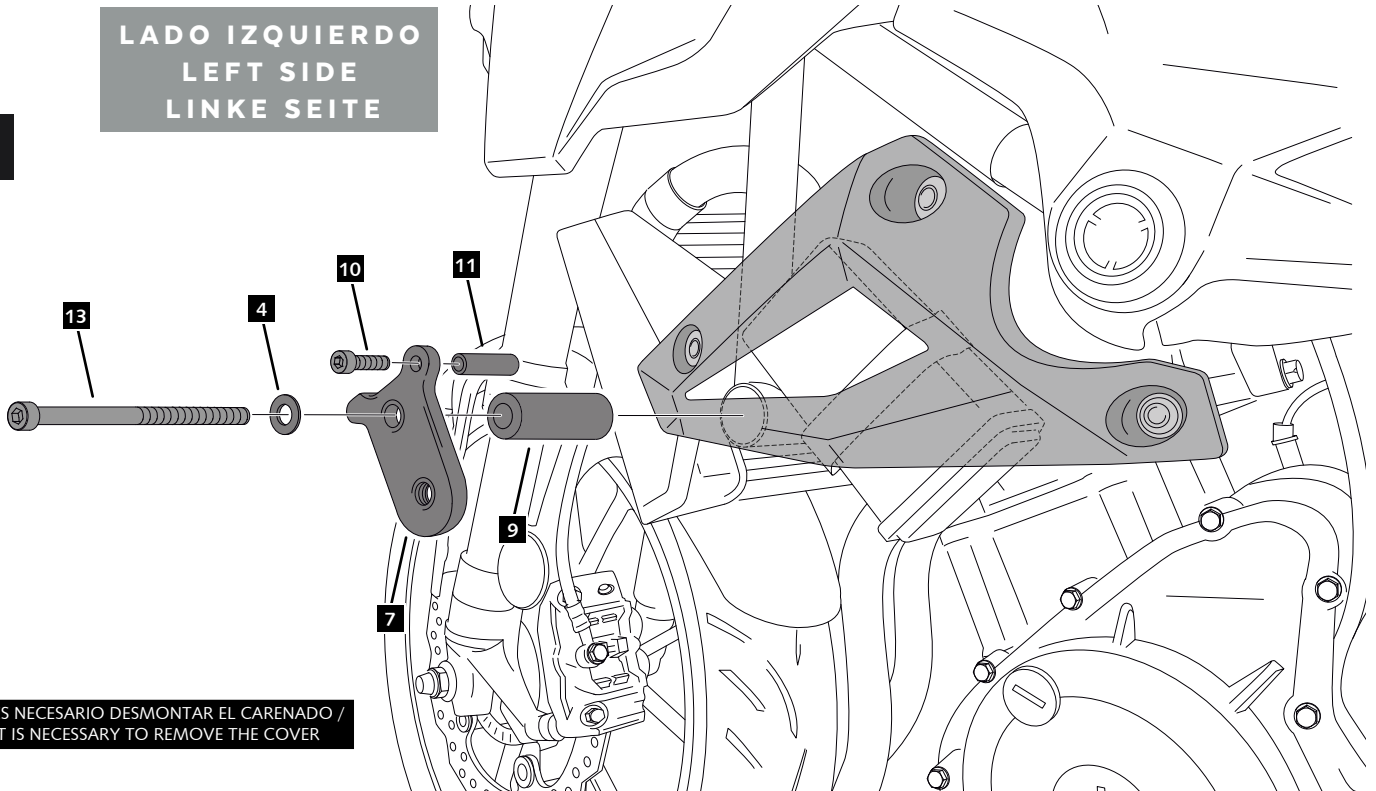

KAWASAKI Z400 '23

INSTRUCCIONES DE MONTAJE - MOUNTING INSTRUCTIONS - MONTAGEANLEITUNG

3

ASSEMBLY
MONTAJE

LADO IZQUIERDO
LEFT SIDE
LINKE SEITE