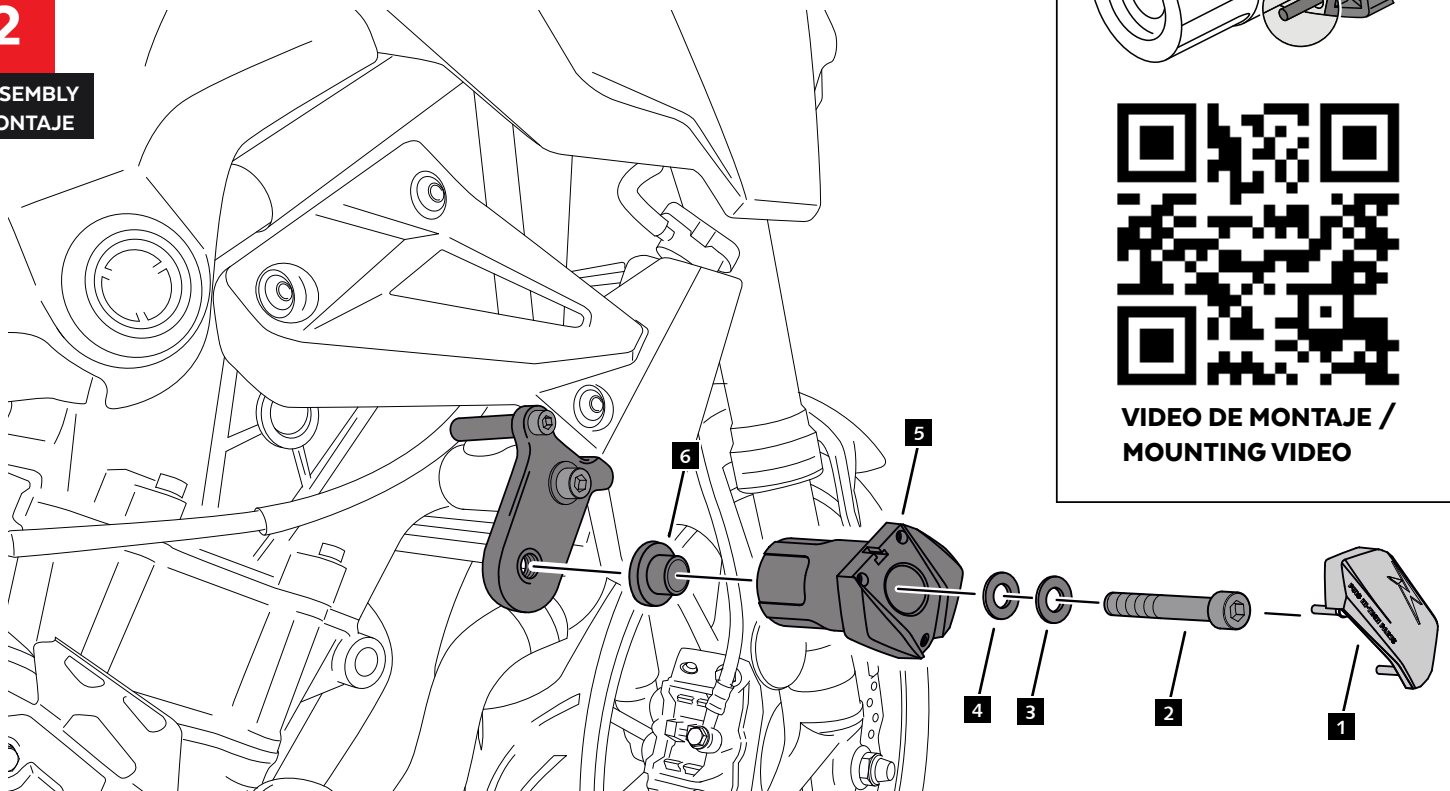

# KAWASAKI Z400 '23

INSTRUCCIONES DE MONTAJE - MOUNTING INSTRUCTIONS - MONTAGEANLEITUNG

**1**

ASSEMBLY  
MONTAJE

LADO DERECHO  
RIGHT SIDE  
RECHTE SEITE

**2**

ASSEMBLY  
MONTAJE

VIDEO DE MONTAJE /  
MOUNTING VIDEO