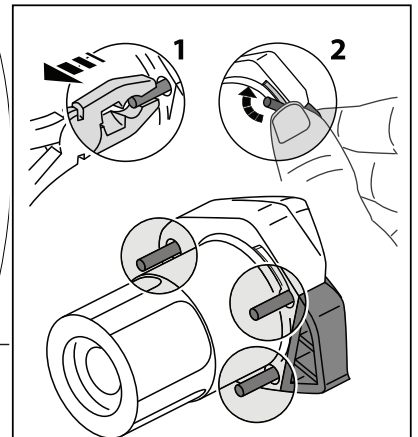

ID.	PIEZA / PART	DESCRIPCIÓN	DESCRIPTION	QTY.	REF.:
1		Juego tapas	Covers set	1	CONGOMANPROR12
2		Tornillo M10/150x30 DIN912	M10/150x30 DIN912 screw	2	M2TM10150030A9B
3		Arandela glover M10 DIN6798/A	M10 DIN6798/A washer	2	M2AM10DIN6798ZB
4		Arandela M10 DIN125/A	M10 DIN125/A washer	4	M2AM10DIN125AZB
5		Protector Nylon 85mm	Nylon protector 85mm	2	PROTECNLR12-145
6		Casquillo aluminio	Right steel plate	2	CASQUI13-2-1313
7		Pletina acero	Steel plate	2	PLATI373-0-0373
8		Casquillo aluminio c/negro (Ø22x46)	Black aluminium spacer (Ø22x46)	1	CASQU112-0-1412
9		Casquillo aluminio c/negro (Ø22x82)	Black aluminium spacer (Ø22x82)	1	CASQU437-0-1737
10		Tornillo M6x20 DIN912 c/negro	M6x20 DIN912 black screw	2	TORNI-AD912-489
11		Casquillo aluminio (Ø10x40)	Aluminium spacer (Ø10x40)	2	CASQU438-0-1738
12		Tornillo M10/125x100 DIN912	M10/125x100 DIN912 screw	1	TORNIAD912-0329
13		Tornillo M10/125x130 DIN912	M10/125x130 DIN912 screw	1	M2TM10125130A9B

# KAWASAKI Z400 '23

INSTRUCCIONES DE MONTAJE - MOUNTING INSTRUCTIONS - MONTAGEANLEITUNG

**1**

ASSEMBLY  
MONTAJE

LADO DERECHO  
RIGHT SIDE  
RECHTE SEITE

**2**

ASSEMBLY  
MONTAJE

VIDEO DE MONTAJE /  
MOUNTING VIDEO