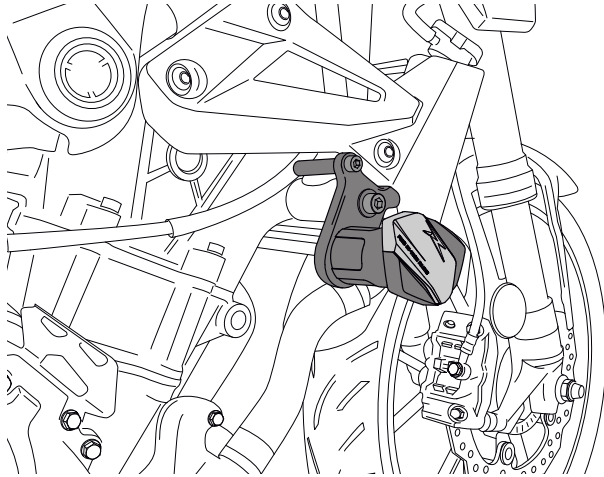

## KAWASAKI Z400 '23

REF 21399N

PROTECTOR MOTOR PARA / CRASH PADS FOR / STURZPADS FÜR

CONSULTAR EN NUESTRA PAGINA WEB LA DISPONIBILIDAD DEL VIDEO DE MONTAJE DE ESTA REFERENCIA.  
CONSULT OUR WEBSITE THE VIDEO MOUNT AVAILABILITY OF THIS REFERENCE.

ID.	PIEZA / PART	DESCRIPCIÓN	DESCRIPTION	QTY.	REF.:
1		Juego tapas	Covers set	1	CONGOMANPROR12
2		Tornillo M10/150x30 DIN912	M10/150x30 DIN912 screw	2	M2TM10150030A9B
3		Arandela glover M10 DIN6798/A	M10 DIN6798/A washer	2	M2AM10DIN6798ZB
4		Arandela M10 DIN125/A	M10 DIN125/A washer	4	M2AM10DIN125AZB
5		Protector Nylon 85mm	Nylon protector 85mm	2	PROTECNLR12-145
6		Casquillo aluminio	Right steel plate	2	CASQUI13-2-1313
7		Pletina acero	Steel plate	2	PLATI373-0-0373
8		Casquillo aluminio c/negro (Ø22x46)	Black aluminium spacer (Ø22x46)	1	CASQU112-0-1412
9		Casquillo aluminio c/negro (Ø22x82)	Black aluminium spacer (Ø22x82)	1	CASQU437-0-1737
10		Tornillo M6x20 DIN912 c/negro	M6x20 DIN912 black screw	2	TORNI-AD912-489
11		Casquillo aluminio (Ø10x40)	Aluminium spacer (Ø10x40)	2	CASQU438-0-1738
12		Tornillo M10/125x100 DIN912	M10/125x100 DIN912 screw	1	TORNIAD912-0329
13		Tornillo M10/125x130 DIN912	M10/125x130 DIN912 screw	1	M2TM10125130A9B

# KAWASAKI Z400 '23

INSTRUCCIONES DE MONTAJE - MOUNTING INSTRUCTIONS - MONTAGEANLEITUNG

**1**

ASSEMBLY  
MONTAJE

LADO DERECHO  
RIGHT SIDE  
RECHTE SEITE

**2**

ASSEMBLY  
MONTAJE

VIDEO DE MONTAJE /  
MOUNTING VIDEO