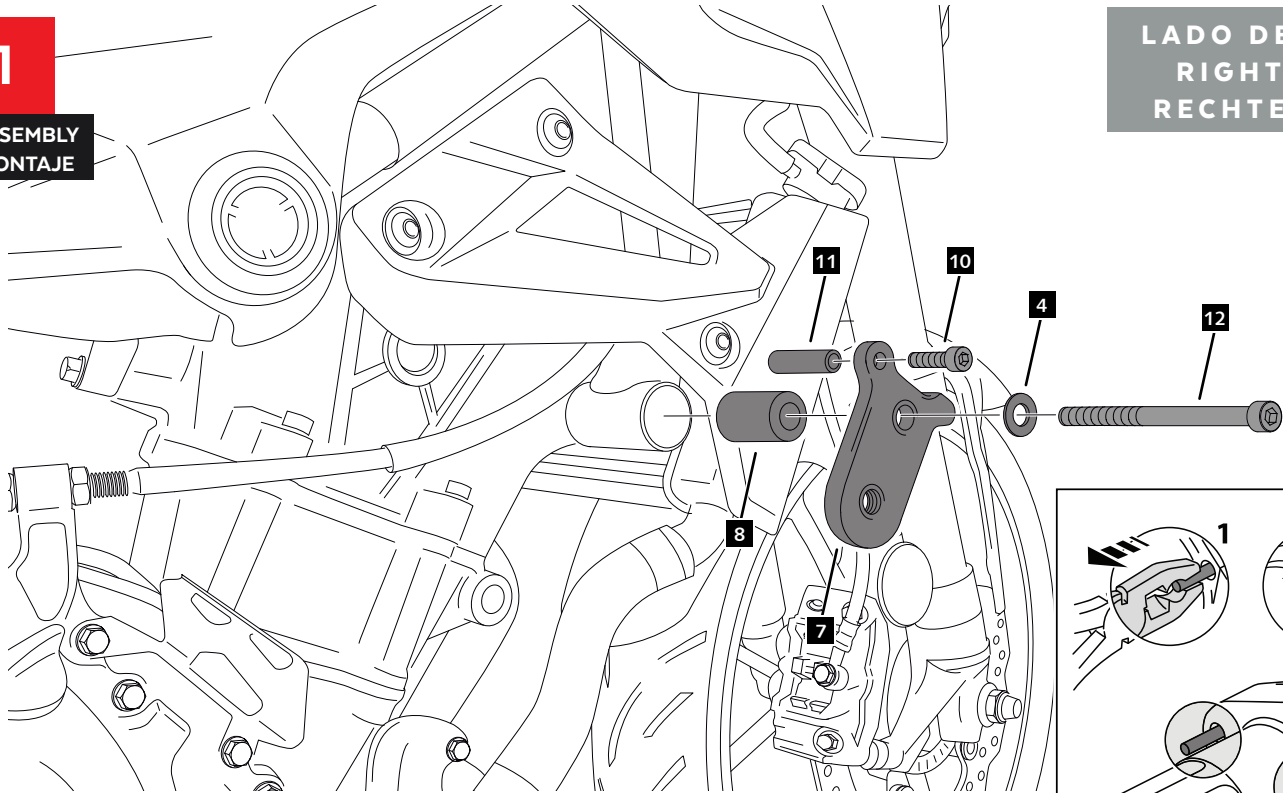

## KAWASAKI Z400 '23

REF 21399N

PROTECTOR MOTOR PARA / CRASH PADS FOR / STURZPADS FÜR

CONSULTAR EN NUESTRA PAGINA WEB LA DISPONIBILIDAD DEL VIDEO DE MONTAJE DE ESTA REFERENCIA.  
CONSULT OUR WEBSITE THE VIDEO MOUNT AVAILABILITY OF THIS REFERENCE.

ID.	PIEZA / PART	DESCRIPCIÓN	DESCRIPTION	QTY.	REF.:
1		Juego tapas	Covers set	1	CONGOMANPROR12
2		Tornillo M10/150x30 DIN912	M10/150x30 DIN912 screw	2	M2TM10150030A9B
3		Arandela glover M10 DIN6798/A	M10 DIN6798/A washer	2	M2AM10DIN6798ZB
4		Arandela M10 DIN125/A	M10 DIN125/A washer	4	M2AM10DIN125AZB
5		Protector Nylon 85mm	Nylon protector 85mm	2	PROTECNLR12-145
6		Casquillo aluminio	Right steel plate	2	CASQUI13-2-1313
7		Pletina acero	Steel plate	2	PLATI373-0-0373
8		Casquillo aluminio c/negro (Ø22x46)	Black aluminium spacer (Ø22x46)	1	CASQU112-0-1412
9		Casquillo aluminio c/negro (Ø22x82)	Black aluminium spacer (Ø22x82)	1	CASQU437-0-1737
10		Tornillo M6x20 DIN912 c/negro	M6x20 DIN912 black screw	2	TORNI-AD912-489
11		Casquillo aluminio (Ø10x40)	Aluminium spacer (Ø10x40)	2	CASQU438-0-1738
12		Tornillo M10/125x100 DIN912	M10/125x100 DIN912 screw	1	TORNIAD912-0329
13		Tornillo M10/125x130 DIN912	M10/125x130 DIN912 screw	1	M2TM10125130A9B

# KAWASAKI Z400 '23

INSTRUCCIONES DE MONTAJE - MOUNTING INSTRUCTIONS - MONTAGEANLEITUNG

**1**

ASSEMBLY  
MONTAJE

LADO DERECHO  
RIGHT SIDE  
RECHTE SEITE

**2**

ASSEMBLY  
MONTAJE

VIDEO DE MONTAJE /  
MOUNTING VIDEO